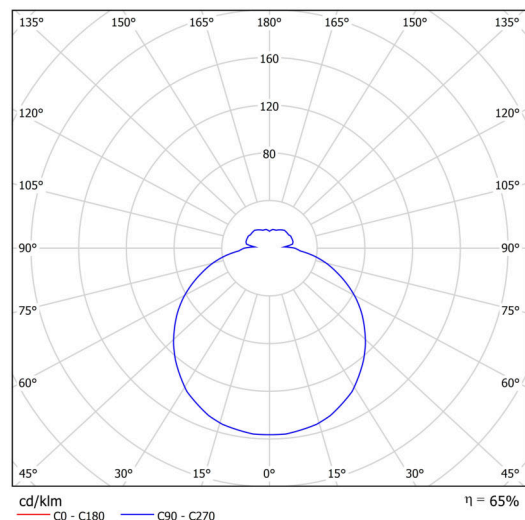

Světelné

Světelný tok svítidla	2740 lm
Světelný tok zdroje	4220 lm
Měrný výkon	101 lm/W
Teplota	4000 K
Životnost LED L80/B10	100000 hod
CRI	Ra80
MacAdam	3
Fotobiologická bezpečnost svítidla dle EN 62471 (Blue light hazard)	Risk group 0

Eulum data pro výpočtové programy jsou k dispozici na www.osmont.cz.