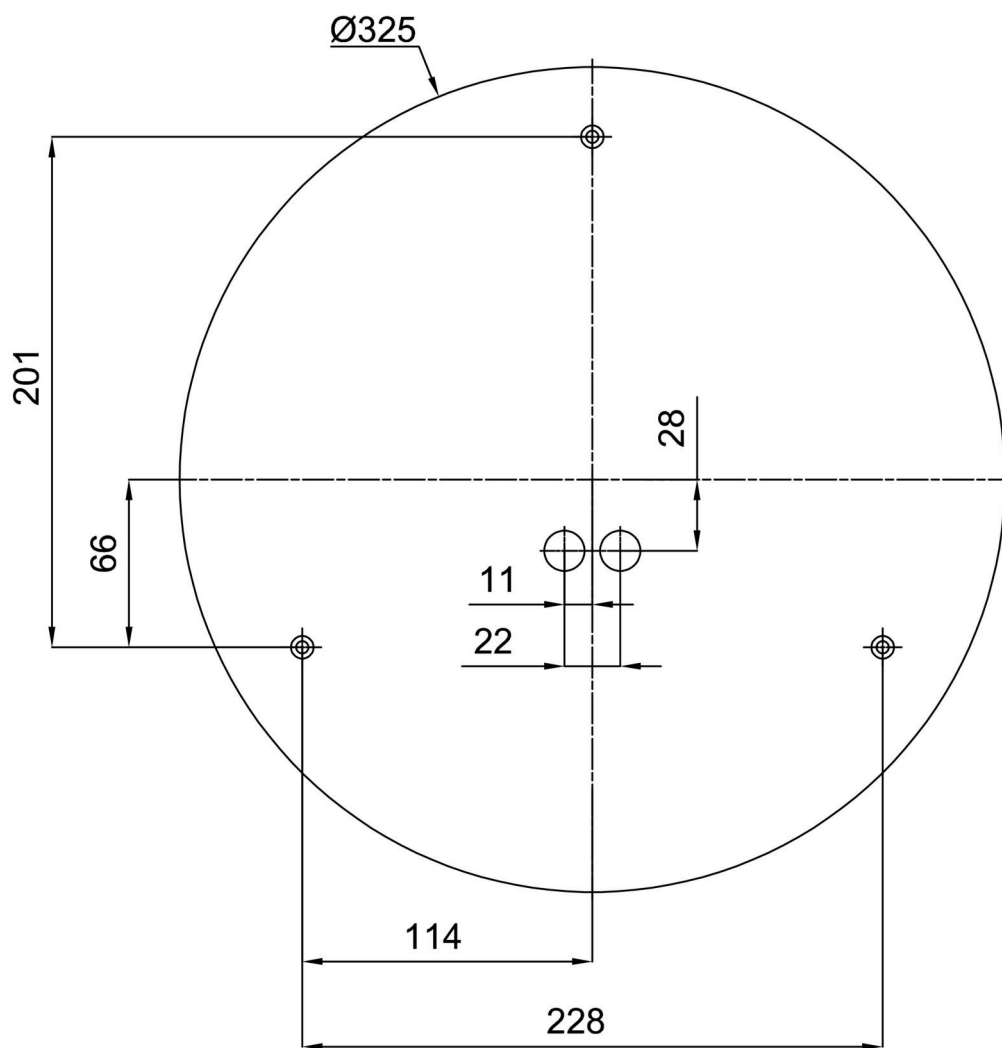

Typy svítidel	Stmívatelné
Typ montáže	přisazené
Materiál základny	ocel
Materiál stínidla	třívrstvé sklo TRIPLEX OPÁL
Barva základny	bílá Ral9003
Barva stínidla	bílá
Držení stínidla	sklapovací systém
Umístění montáže	strop/stěna
Šířka	420 mm
Délka	420 mm
Výška	115 mm
Průměr	Ø 420 mm
Montážní otvor	4xØ5mm
Kabelový vstup	2xØ16mm
Energetická třída	D
Rázová pevnost	IK01
Provozní teplota	od -20°C do +30°C

*U akumulátorů je poskytována záruka v délce 12 měsíců od data prodeje.

Montážní rozměry:

Doplňkový sortiment:

Stínidlo

Kód produktu	Název	Barva	Popis	Obrázek	Rozkres
20054	026	bílá			