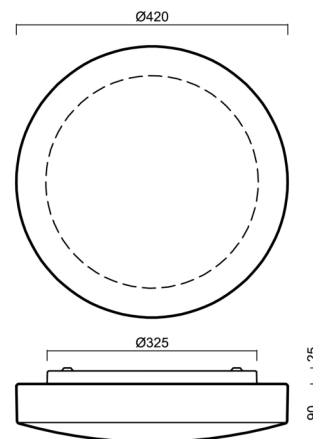

Typy svítidel	Stmívatelné
Typ montáže	přisazené
Materiál základny	ocel
Materiál stínidla	třívrstvé sklo TRIPLEX OPÁL
Barva základny	bílá Ral9003
Barva stínidla	bílá
Držení stínidla	sklapovací systém
Umístění montáže	strop/stěna
Šířka	420 mm
Délka	420 mm
Výška	115 mm
Průměr	Ø 420 mm
Montážní otvor	4xØ5mm
Kabelový vstup	2xØ16mm
Energetická třída	D
Rázová pevnost	IK01
Provozní teplota	od -20°C do +30°C