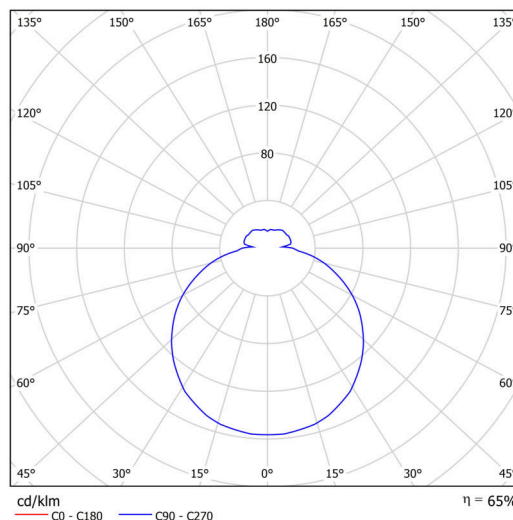

Světelné

Světelný tok svítidla	2630 lm
Světelný tok zdroje	4040 lm
Měrný výkon	97 lm/W
Teplota	3000 K
Životnost LED L80/B10	100000 hod
CRI	Ra80
MacAdam	3
Fotobiologická bezpečnost svítidla dle EN 62471 (Blue light hazard)	Risk group 0

Eulum data pro výpočtové programy jsou k dispozici na www.osmont.cz.