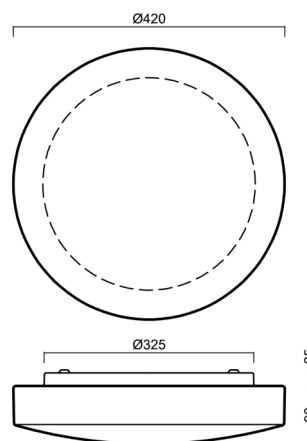

Typy svítidel	Stmívatelné
Typ montáže	přisazené
Materiál základny	ocel
Materiál stínidla	třívrstvé sklo TRIPLEX OPÁL
Barva základny	bílá Ral9003
Barva stínidla	bílá
Držení stínidla	sklapovací systém
Umístění montáže	strop/stěna
Šířka	420 mm
Délka	420 mm
Výška	115 mm
Průměr	Ø 420 mm
Montážní otvor	4xØ5mm
Kabelový vstup	2xØ16mm
Energetická třída	D
Rázová pevnost	IK01
Provozní teplota	od -20°C do +30°C