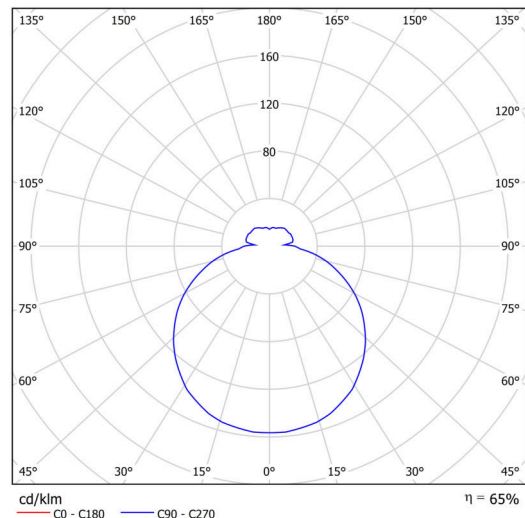

Světelné

Světelný tok svítidla	1950 lm
Světelný tok zdroje	3000 lm
Měrný výkon	102 lm/W
Teplota	3000 K
Životnost LED L80/B10	100000 hod
CRI	Ra80
MacAdam	3
Fotobiologická bezpečnost svítidla dle EN 62471 (Blue light hazard)	Risk group 0

Eulum data pro výpočtové programy jsou k dispozici na www.osmont.cz.