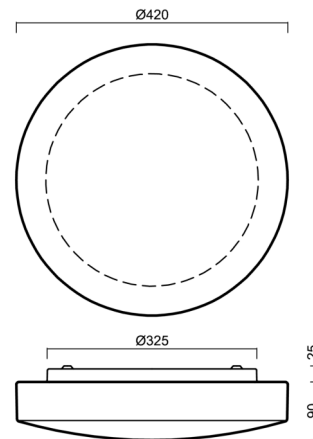

Typy svítidel	Stmívatelné
Typ montáže	přisazené
Materiál základny	ocel
Materiál stínidla	třívrstvé sklo TRIPLEX OPÁL
Barva základny	bílá Ral9003
Barva stínidla	bílá
Držení stínidla	sklapovací systém
Umístění montáže	strop/stěna
Šířka	420 mm
Délka	420 mm
Výška	115 mm
Průměr	Ø 420 mm
Montážní otvor	4xØ5mm
Kabelový vstup	2xØ16mm
Energetická třída	D
Rázová pevnost	IK01
Provozní teplota	od -20°C do +30°C