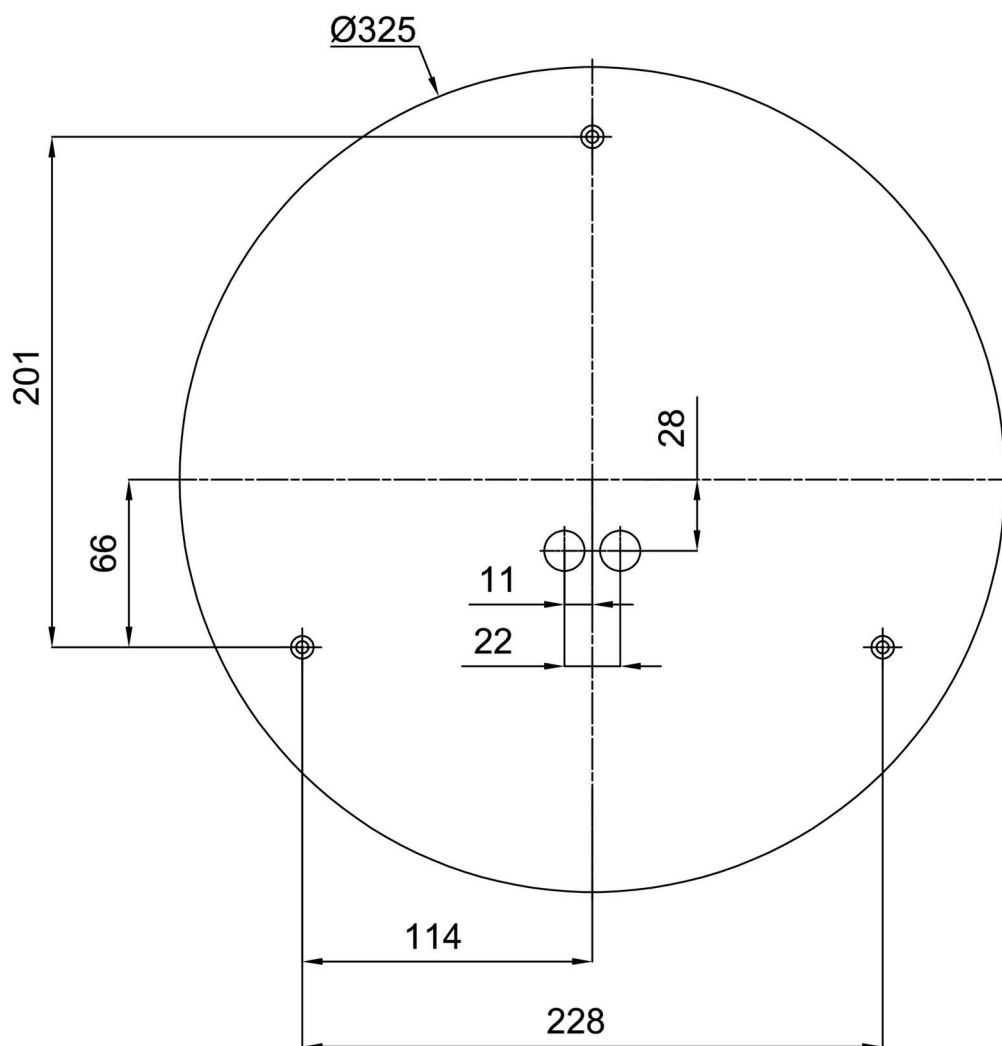

Typy svítidel	Stmívatelné
Typ montáže	přisazené
Materiál základny	ocel
Materiál stínidla	třívrstvé sklo TRIPLEX OPÁL
Barva základny	bílá Ral9003
Barva stínidla	bílá
Držení stínidla	sklapovací systém
Umístění montáže	strop/stěna
Šířka	420 mm
Délka	420 mm
Výška	115 mm
Průměr	Ø 420 mm
Montážní otvor	4xØ5mm
Kabelový vstup	2xØ16mm
Energetická třída	D
Rázová pevnost	IK01
Provozní teplota	od -20°C do +30°C

*U akumulátorů je poskytována záruka v délce 12 měsíců od data prodeje.

Montážní rozměry:

Doplňkový sortiment:

Stínidlo

Kód produktu	Název	Barva	Popis	Obrázek	Rozkres
20054	026	bílá			