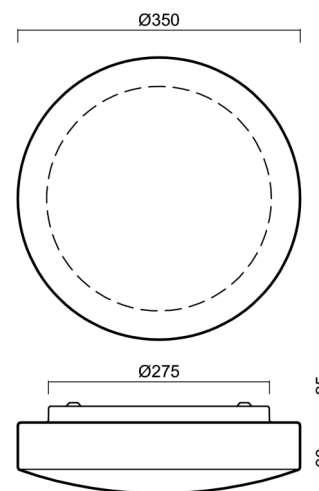

EDNA 3

LED-1L14E700K63/024 DALI 3/4K#

WWW.OSMONT.CZ

EDNA 3

Kód produktu: EDN71292

Typ: LED-1L14E700K63/024 DALI 3/4K#

Krátký popis svítidla: Bílé přisazené přepínatelné LED svítidlo DALI a skleněné stínidlo TRIPLEX OPAL

Technické

Typy svítidel	Stmívatelné
Typ montáže	přisazené
Materiál základny	ocel
Materiál stínidla	třívrstvé sklo TRIPLEX OPÁL
Barva základny	bílá Ral9003
Barva stínidla	bílá
Držení stínidla	sklapovací systém
Umístění montáže	strop/stěna
Šířka	350 mm
Délka	350 mm
Výška	105 mm
Průměr	ø 350 mm
Montážní otvor	4xø5mm
Kabelový vstup	2xø16mm
Energetická třída	D
Rázová pevnost	IK01
Provozní teplota	od -20°C do +30°C