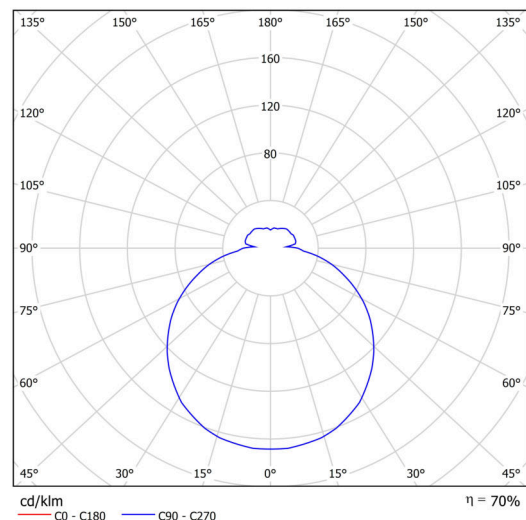

Světelné

Světelný tok svítidla	1880/1970 lm
Světelný tok zdroje	2690/2810 lm
Měrný výkon	104 lm/W
Teplota	3000/4000 K
Životnost LED L80/B10	100000 hod
CRI	Ra80
MacAdam	3
Fotobiologická bezpečnost svítidla dle EN 62471 (Blue light hazard)	Risk group 0

Eulum data pro výpočtové programy jsou k dispozici na www.osmont.cz.