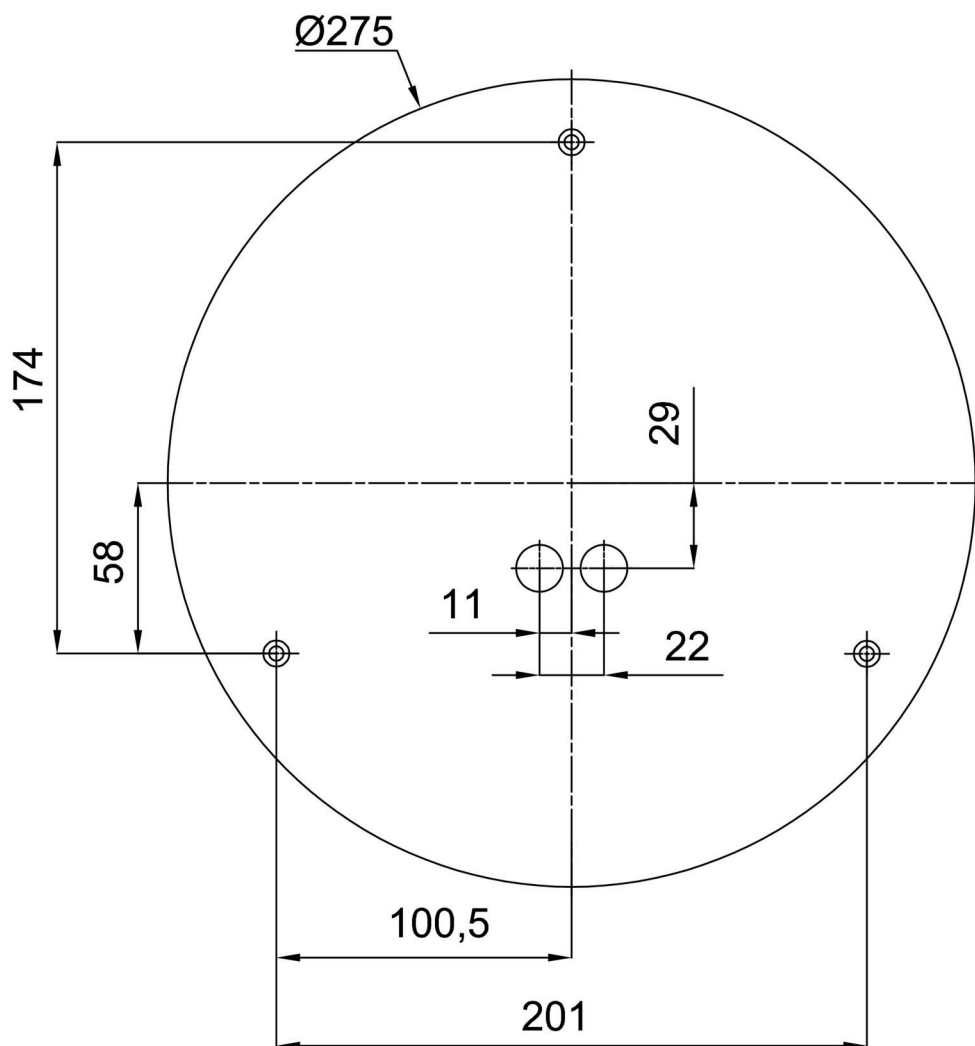

Montážní rozměry:

Doplňkový sortiment:

Stínidlo

Kód produktu	Název	Barva	Popis	Obrázek	Rozkres
20011	024	bílá			