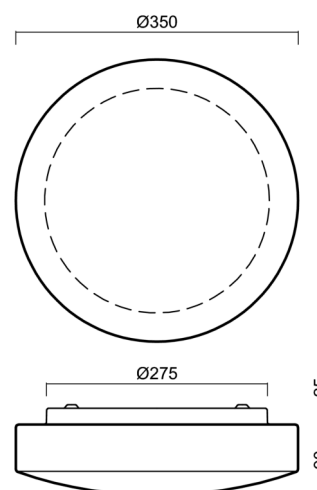

EDNA 3

LED-1L14EMP700K63/024 3/4K#

WWW.OSMONT.CZ

EDNA 3

Kód produktu: EDN71290

Typ: LED-1L14EMP700K63/024 3/4K#

Krátký popis svítidla: Bílé přisazené přepínatelné LED svítidlo ON/OFF a skleněné stínidlo TRIPLEX OPAL

Technické

Typy svítidel	Klasické on/off
Typ montáže	přisazené
Materiál základny	ocel
Materiál stínidla	třívrstvé sklo TRIPLEX OPÁL
Barva základny	bílá Ral9003
Barva stínidla	bílá
Držení stínidla	sklapovací systém
Umístění montáže	strop/stěna
Šířka	350 mm
Délka	350 mm
Výška	105 mm
Průměr	ø 350 mm
Montážní otvor	4xø5mm
Kabelový vstup	2xø16mm
Energetická třída	D
Rázová pevnost	IK01
Provozní teplota	od -20°C do +30°C

Montážní rozměry:

Doplňkový sortiment:

Stínidlo

Kód produktu	Název	Barva	Popis	Obrázek	Rozkres
20011	024	bílá			