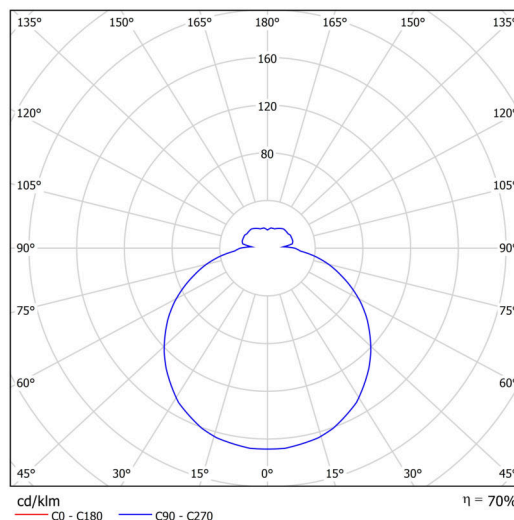

Světelné

Světelný tok svítidla	1880/1970 lm
Světelný tok zdroje	2690/2810 lm
Měrný výkon	104 lm/W
Teplota	3000/4000 K
Životnost LED L80/B10	100000 hod
CRI	Ra80
MacAdam	3
Fotobiologická bezpečnost svítidla dle EN 62471 (Blue light hazard)	Risk group 0

Eulum data pro výpočtové programy jsou k dispozici na www.osmont.cz.