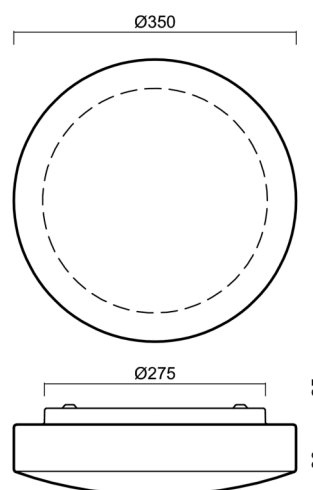

EDNA 3

LED-1L14E500K63/024 3/4K#

WWW.OSMONT.CZ

EDNA 3

Kód produktu: EDN71287

Typ: LED-1L14E500K63/024 3/4K#

Krátký popis svítidla: Bílé přisazené přepínatelné LED svítidlo ON/OFF a skleněné stínidlo TRIPLEX OPAL

Technické

Typy svítidel	Klasické on/off
Typ montáže	přisazené
Materiál základny	ocel
Materiál stínidla	třívrstvé sklo TRIPLEX OPÁL
Barva základny	bílá Ral9003
Barva stínidla	bílá
Držení stínidla	sklapovací systém
Umístění montáže	strop/stěna
Šířka	350 mm
Délka	350 mm
Výška	105 mm
Průměr	ø 350 mm
Montážní otvor	4xø5mm
Kabelový vstup	2xø16mm
Energetická třída	D
Rázová pevnost	IK01
Provozní teplota	od -20°C do +30°C

*U akumulátorů je poskytována záruka v délce 12 měsíců od data prodeje.

Montážní rozměry:

Doplňkový sortiment:

Stínidlo

Kód produktu	Název	Barva	Popis	Obrázek	Rozkres
20011	024	bílá			