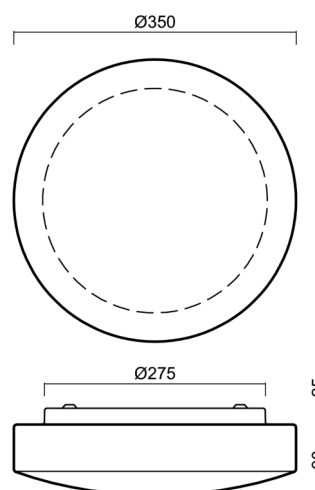

### Technické

Typy svítidel	Tunable White
Typ montáže	přisazené
Materiál základny	ocel
Materiál stínidla	třívrstvé sklo TRIPLEX OPÁL
Barva základny	bílá Ral9003
Barva stínidla	bílá
Držení stínidla	sklapovací systém
Umístění montáže	strop/stěna
Šířka	350 mm
Délka	350 mm
Výška	105 mm
Průměr	Ø 350 mm
Montážní otvor	4xØ5mm
Kabelový vstup	2xØ16mm
Energetická třída	D
Rázová pevnost	IK01
Provozní teplota	od -20°C do +30°C

## Montážní rozměry: