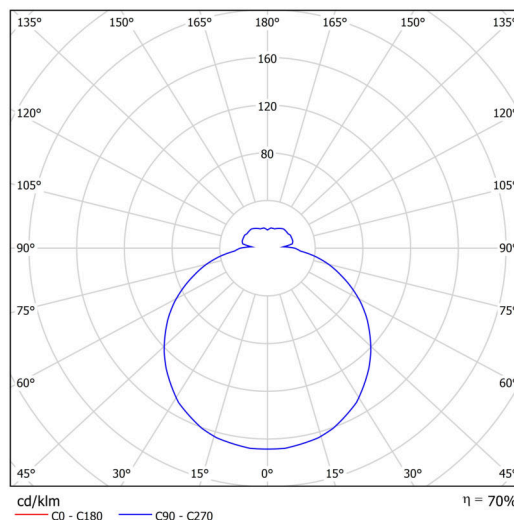

Světelné

Světelný tok svítidla	1900 lm
Světelný tok zdroje	2710 lm
Měrný výkon	105 lm/W
Teplota	2700-6500 K
Životnost LED L80/B10	100000 hod
CRI	Ra80
MacAdam	3
Fotobiologická bezpečnost svítidla dle EN 62471 (Blue light hazard)	Risk group 0

Eulum data pro výpočtové programy jsou k dispozici na www.osmont.cz.