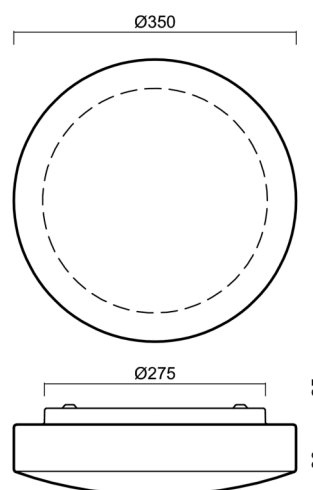

EDNA 3

LED-1L14EMP700K63/024 NK3HST HF 4K#

WWW.OSMONT.CZ

EDNA 3

Kód produktu: EDN61720

Typ: LED-1L14EMP700K63/024 NK3HST HF 4K#

Krátký popis svítidla: Bílé přisazené LED svítidlo nouzové kombinované (s automatickým testováním) se senzorem a skleněné stínidlo TRIPLEX OPAL.

Technické

Typy svítidel	Nouzové kombinované + senzor
Typ montáže	přisazené
Materiál základny	ocel
Materiál stínidla	třívrstvé sklo TRIPLEX OPÁL
Barva základny	bílá Ral9003
Barva stínidla	bílá
Držení stínidla	sklapovací systém
Umístění montáže	strop/stěna
Šířka	350 mm
Délka	350 mm
Výška	105 mm
Montážní otvor	4xØ5mm
Kabelový vstup	2xØ16mm
Rázová pevnost	IK01
Provozní teplota	od -20°C do +30°C