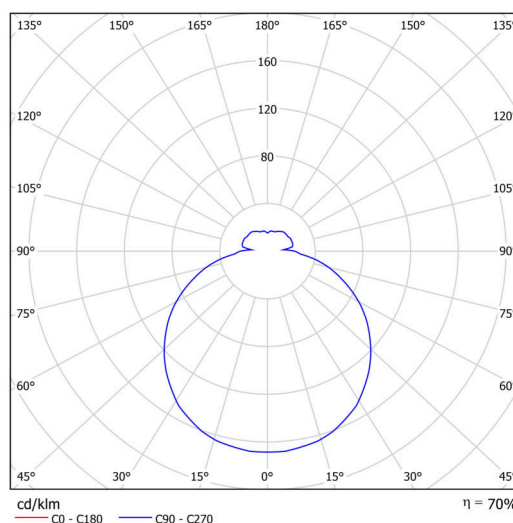

EDNA 3

Kód produktu: EDN61218

Typ: LED-1L14E500K63/024 NK3HST HF 3K#

Krátký popis svítidla: Bílé přisazené LED svítidlo nouzové kombinované (s automatickým testováním) se senzorem a skleněné stínidlo TRIPLEX OPAL.

Technické

Typy svítidel	Nouzové kombinované + senzor
Typ montáže	přisazené
Materiál základny	ocel
Materiál stínidla	třívrstvé sklo TRIPLEX OPÁL
Barva základny	bílá Ral9003
Barva stínidla	bílá
Držení stínidla	sklapovací systém
Umístění montáže	strop/stěna
Šířka	350 mm
Délka	350 mm
Výška	105 mm
Montážní otvor	4xØ5mm
Kabelový vstup	2xØ16mm
Rázová pevnost	IK01
Provozní teplota	od -20°C do +30°C

Elektrické

Příkon	13 W
Stupeň krytí	IP43
Objímka	LED modul
Typ baterií	LiFePO4
Čas nouze	3 hod
SELFTEST	ano
Svorkovnice	zacvakávací

Světelné

Světelný tok svítidla	1400 lm
Světelný tok zdroje	2000 lm
Světelný tok zdroje v nouzovém režimu	200 lm
Teplota	3000 K
Životnost LED L80/B10	100000 hod
CRI	Ra80
MacAdam	3
Fotobiologická bezpečnost svítidla dle EN 62471 (Blue light hazard)	Risk group 0

Eulum data pro výpočtové programy jsou k dispozici na www.osmont.cz.