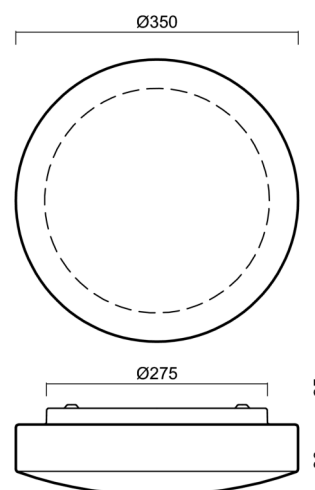

EDNA 3

Kód produktu: EDN61218

Typ: LED-1L14E500K63/024 NK3HST HF 3K#

Krátký popis svítidla: Bílé přisazené LED svítidlo nouzové kombinované (s automatickým testováním) se senzorem a skleněné stínidlo TRIPLEX OPAL.

Technické

Typy svítidel	Nouzové kombinované + senzor
Typ montáže	přisazené
Materiál základny	ocel
Materiál stínidla	třívrstvé sklo TRIPLEX OPÁL
Barva základny	bílá Ral9003
Barva stínidla	bílá
Držení stínidla	sklapovací systém
Umístění montáže	strop/stěna
Šířka	350 mm
Délka	350 mm
Výška	105 mm
Montážní otvor	4xØ5mm
Kabelový vstup	2xØ16mm
Rázová pevnost	IK01
Provozní teplota	od -20°C do +30°C

Elektrické

Příkon	13 W
Stupeň krytí	IP43
Objímka	LED modul
Typ baterií	LiFePO4
Čas nouze	3 hod
SELFTEST	ano
Svorkovnice	zacvakávací

Světelné

Světelný tok svítidla	1400 lm
Světelný tok zdroje	2000 lm
Světelný tok zdroje v nouzovém režimu	200 lm
Teplota	3000 K
Životnost LED L80/B10	100000 hod
CRI	Ra80
MacAdam	3
Fotobiologická bezpečnost svítidla dle EN 62471 (Blue light hazard)	Risk group 0

Eulum data pro výpočtové programy jsou k dispozici na www.osmont.cz.