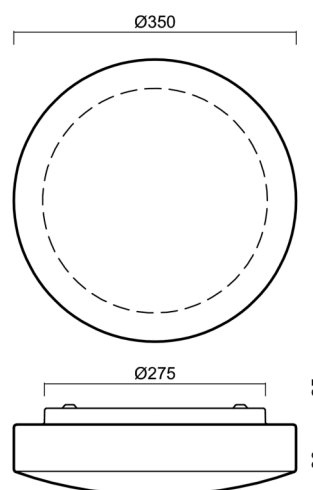

## Technické

Typy svítidel	Senzorové
Typ montáže	přisazené
Materiál základny	ocel
Materiál stínidla	třívrstvé sklo TRIPLEX OPÁL
Barva základny	bílá Ral9003
Barva stínidla	bílá
Držení stínidla	sklapovací systém
Umístění montáže	strop/stěna
Šířka	350 mm
Délka	350 mm
Výška	105 mm
Průměr	Ø 350 mm
Montážní otvor	4xØ5mm
Kabelový vstup	2xØ16mm
Energetická třída	D
Rázová pevnost	IK01
Provozní teplota	od -20°C do +30°C

## Montážní rozměry: