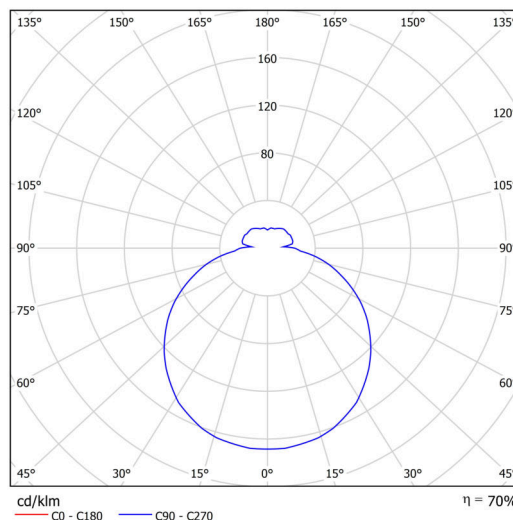

Světelné

Světelný tok svítidla	1460 lm
Světelný tok zdroje	2080 lm
Měrný výkon	112 lm/W
Teplota	4000 K
Životnost LED L80/B10	100000 hod
CRI	Ra80
MacAdam	3
Fotobiologická bezpečnost svítidla dle EN 62471 (Blue light hazard)	Risk group 0