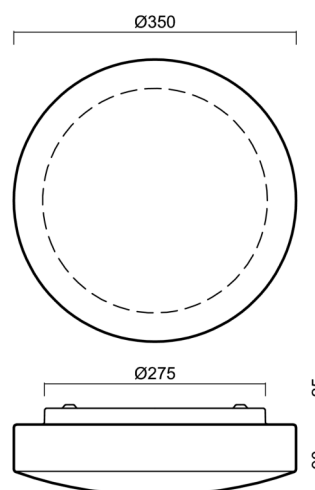

Typy svítidel	Stmívatelné
Typ montáže	přisazené
Materiál základny	ocel
Materiál stínidla	třívrstvé sklo TRIPLEX OPÁL
Barva základny	bílá Ral9003
Barva stínidla	bílá
Držení stínidla	sklapovací systém
Umístění montáže	strop/stěna
Šířka	350 mm
Délka	350 mm
Výška	105 mm
Průměr	ø 350 mm
Montážní otvor	4xø5mm
Kabelový vstup	2xø16mm
Energetická třída	D
Rázová pevnost	IK01
Provozní teplota	od -20°C do +30°C