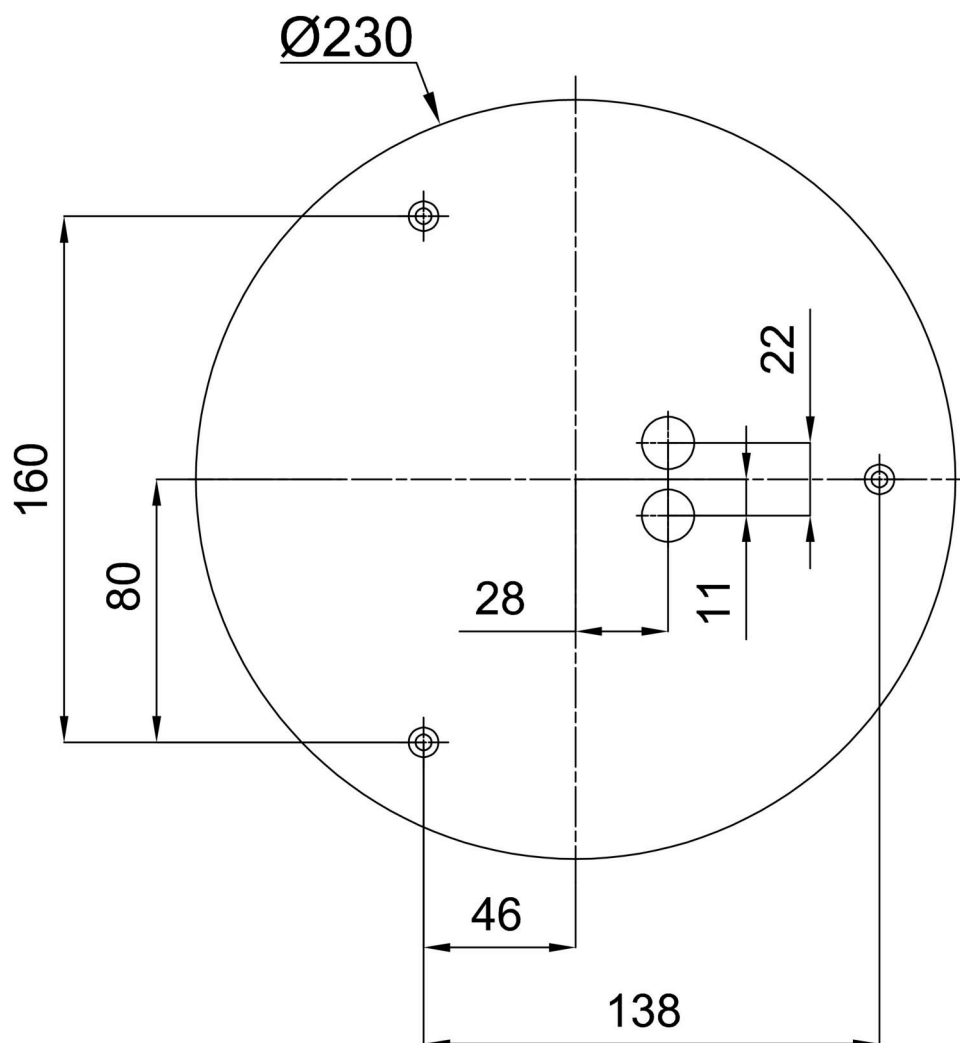

Typy svítidel	Stmívatelné
Typ montáže	přisazené
Materiál základny	ocel
Materiál stínidla	třívrstvé sklo TRIPLEX OPÁL
Barva základny	bílá Ral9003
Barva stínidla	bílá
Držení stínidla	sklapovací systém
Umístění montáže	strop/stěna
Šířka	280 mm
Délka	280 mm
Výška	105 mm
Průměr	ø 280 mm
Montážní otvor	4xø5mm
Kabelový vstup	2xø16mm
Energetická třída	D
Rázová pevnost	IK01
Provozní teplota	od -20°C do +30°C

*U akumulátorů je poskytována záruka v délce 12 měsíců od data prodeje.

Montážní rozměry:

Doplňkový sortiment:

Stínidlo

Kód produktu	Název	Barva	Popis	Obrázek	Rozkres
20010	022	bílá			