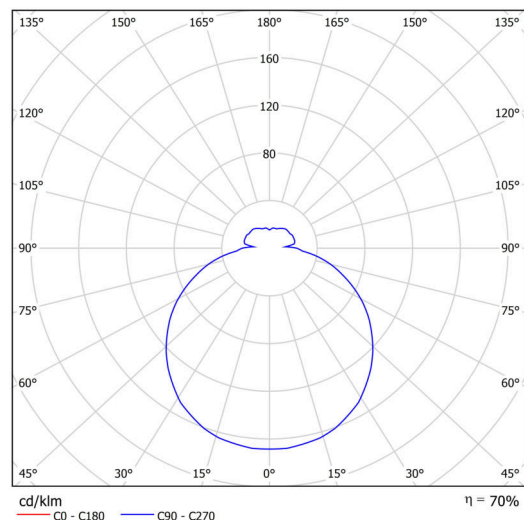

Světelné

Světelný tok svítidla	1180 lm
Světelný tok zdroje	1680 lm
Měrný výkon	107 lm/W
Teplota	4000 K
Životnost LED L80/B10	100000 hod
CRI	Ra80
MacAdam	3
Fotobiologická bezpečnost svítidla dle EN 62471 (Blue light hazard)	Risk group 0

Eulum data pro výpočtové programy jsou k dispozici na www.osmont.cz.