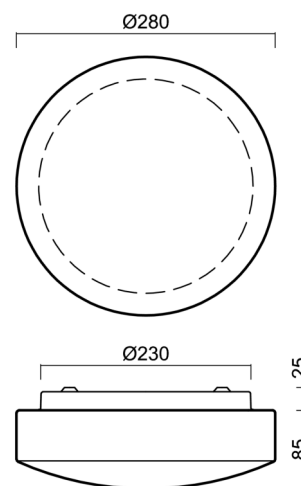

EDNA 2

LED-1L18E250K53/022 DALI 4K#

WWW.OSMONT.CZ

EDNA 2

Kód produktu: EDN71506

Typ: LED-1L18E250K53/022 DALI 4K#

Krátký popis svítidla: Bílé přisazené LED svítidlo DALI a skleněné stínidlo TRIPLEX OPAL

Technické

Typy svítidel	Stmívatelné
Typ montáže	přisazené
Materiál základny	ocel
Materiál stínidla	třívrstvé sklo TRIPLEX OPÁL
Barva základny	bílá Ral9003
Barva stínidla	bílá
Držení stínidla	sklapovací systém
Umístění montáže	strop/stěna
Šířka	280 mm
Délka	280 mm
Výška	105 mm
Průměr	ø 280 mm
Montážní otvor	4xø5mm
Kabelový vstup	2xø16mm
Energetická třída	D
Rázová pevnost	IK01
Provozní teplota	od -20°C do +30°C