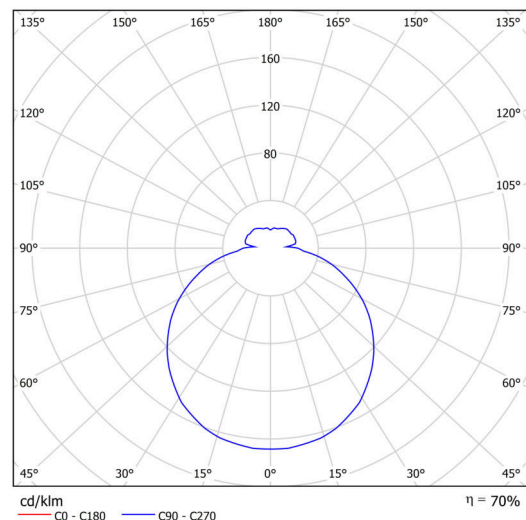

Světelné

Světelný tok svítidla	1180 lm
Světelný tok zdroje	1680 lm
Měrný výkon	107 lm/W
Teplota	4000 K
Životnost LED L80/B10	100000 hod
CRI	Ra80
MacAdam	3
Fotobiologická bezpečnost svítidla dle EN 62471 (Blue light hazard)	Risk group 0