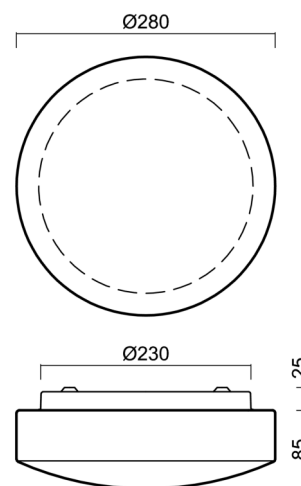

EDNA 2

LED-1L18E250K53/022 4K#

WWW.OSMONT.CZ

EDNA 2

Kód produktu: EDN71504

Typ: LED-1L18E250K53/022 4K#

Krátký popis svítidla: Bílé přisazené LED svítidlo ON/OFF a skleněné stínidlo TRIPLEX OPAL

Technické

Typy svítidel	Klasické on/off
Typ montáže	přisazené
Materiál základny	ocel
Materiál stínidla	třívrstvé sklo TRIPLEX OPÁL
Barva základny	bílá Ral9003
Barva stínidla	bílá
Držení stínidla	sklapovací systém
Umístění montáže	strop/stěna
Šířka	280 mm
Délka	280 mm
Výška	105 mm
Průměr	ø 280 mm
Montážní otvor	4xø5mm
Kabelový vstup	2xø16mm
Energetická třída	D
Rázová pevnost	IK01
Provozní teplota	od -20°C do +30°C