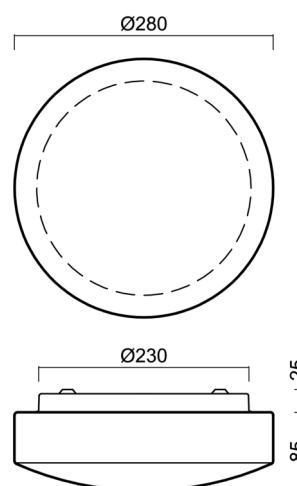

### Technické

Typy svítidel	Tunable White
Typ montáže	přisazené
Materiál základny	ocel
Materiál stínidla	třívrstvé sklo TRIPLEX OPÁL
Barva základny	bílá Ral9003
Barva stínidla	bílá
Držení stínidla	sklapovací systém
Umístění montáže	strop/stěna
Šířka	280 mm
Délka	280 mm
Výška	105 mm
Průměr	ø 280 mm
Montážní otvor	4xø5mm
Kabelový vstup	2xø16mm
Energetická třída	D
Rázová pevnost	IK01
Provozní teplota	od -20°C do +30°C