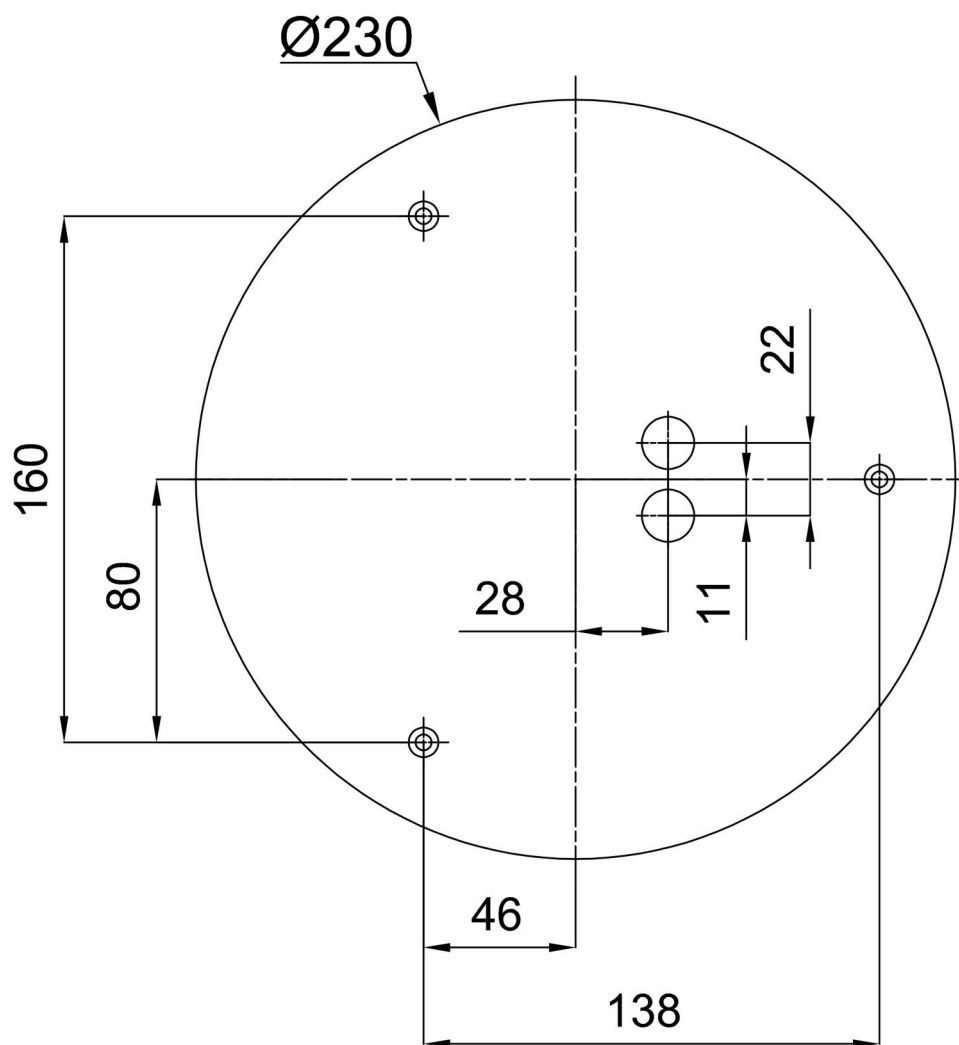

Logistické

EAN	8591728080433
Hmotnost NTT0	1.7 Kg
Hmotnost BTTO	1.9 Kg
Počet kartonů	1 ks
Objem balení	0.011 m³
Balení 1 šířka	0.3 m
Balení 1 délka	0.285 m
Balení 1 výška	0.13 m
Záruka*	60 měsíců

*U akumulátorů je poskytována záruka v délce 12 měsíců od data prodeje.

Montážní rozměry: