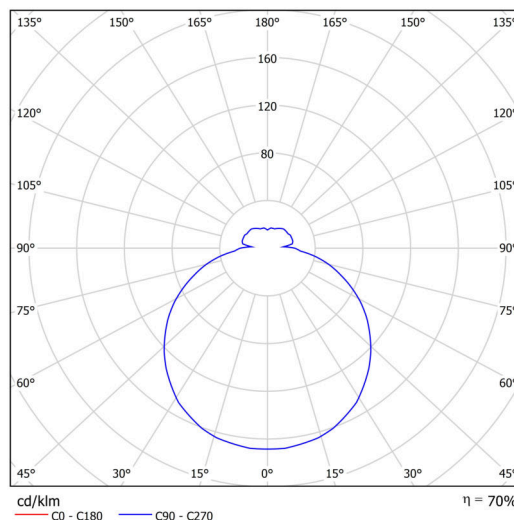

Světelné

Světelný tok svítidla	1570 lm
Světelný tok zdroje	2240 lm
Měrný výkon	112 lm/W
Teplota	2700-6500 K
Životnost LED L80/B10	100000 hod
CRI	Ra80
MacAdam	3
Fotobiologická bezpečnost svítidla dle EN 62471 (Blue light hazard)	Risk group 0

Eulum data pro výpočtové programy jsou k dispozici na www.osmont.cz.