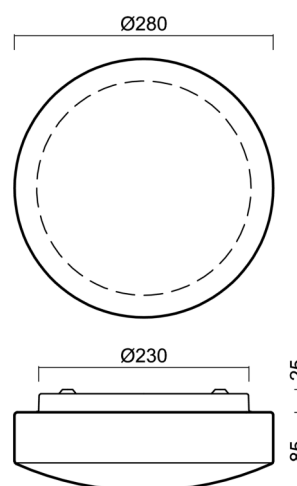

### Technické

Typy svítidel	Tunable White
Typ montáže	přisazené
Materiál základny	ocel
Materiál stínidla	třívrstvé sklo TRIPLEX OPÁL
Barva základny	bílá Ral9003
Barva stínidla	bílá
Držení stínidla	sklapovací systém
Umístění montáže	strop/stěna
Šířka	280 mm
Délka	280 mm
Výška	105 mm
Průměr	ø 280 mm
Montážní otvor	4xø5mm
Kabelový vstup	2xø16mm
Energetická třída	D
Rázová pevnost	IK01
Provozní teplota	od -20°C do +30°C

## Montážní rozměry: