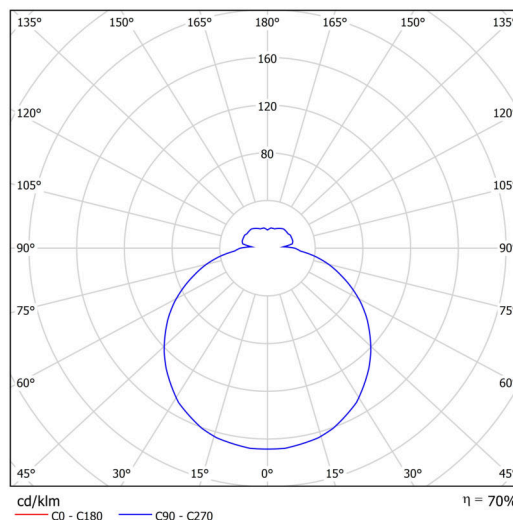

Světelné

Světelný tok svítidla	1570 lm
Světelný tok zdroje	2240 lm
Měrný výkon	112 lm/W
Teplota	2700-6500 K
Životnost LED L80/B10	100000 hod
CRI	Ra80
MacAdam	3
Fotobiologická bezpečnost svítidla dle EN 62471 (Blue light hazard)	Risk group 0