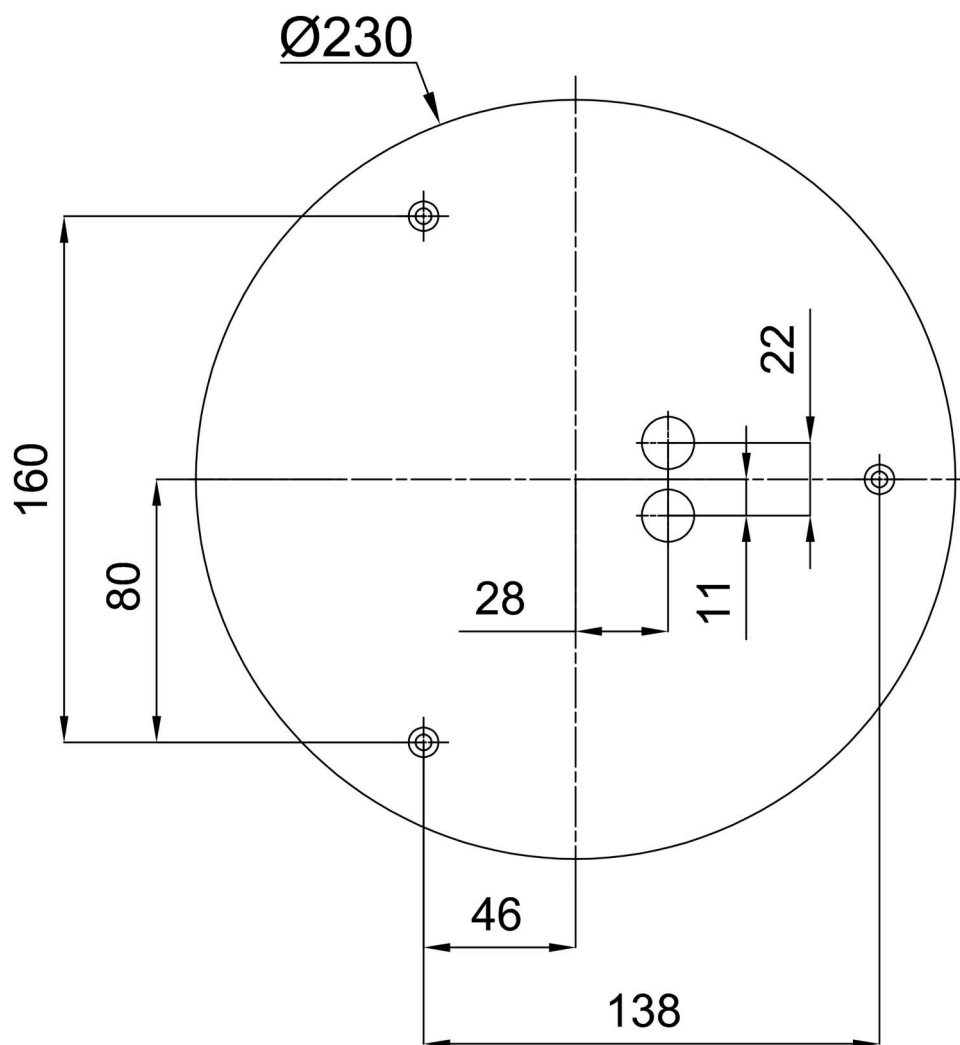

### Technické

Typy svítidel	Tunable White
Typ montáže	přisazené
Materiál základny	ocel
Materiál stínidla	třívrstvé sklo TRIPLEX OPÁL
Barva základny	bílá Ral9003
Barva stínidla	bílá
Držení stínidla	sklapovací systém
Umístění montáže	strop/stěna
Šířka	280 mm
Délka	280 mm
Výška	105 mm
Průměr	ø 280 mm
Montážní otvor	4xø5mm
Kabelový vstup	2xø16mm
Energetická třída	D
Rázová pevnost	IK01
Provozní teplota	od -20°C do +30°C

## Montážní rozměry: