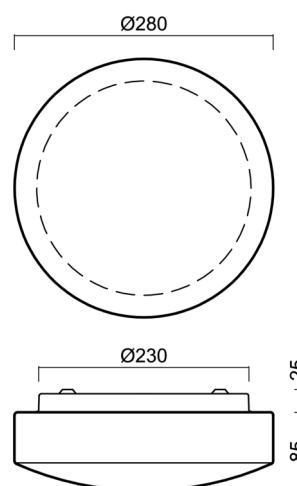

EDNA 2

LED-1L18E350K53/022 3/4K#

WWW.OSMONT.CZ

EDNA 2

Kód produktu: EDN71283

Typ: LED-1L18E350K53/022 3/4K#

Krátký popis svítidla: Bílé přisazené přepínatelné LED svítidlo ON/OFF a skleněné stínidlo TRIPLEX OPAL

Technické

Typy svítidel	Klasické on/off
Typ montáže	přisazené
Materiál základny	ocel
Materiál stínidla	třívrstvé sklo TRIPLEX OPÁL
Barva základny	bílá Ral9003
Barva stínidla	bílá
Držení stínidla	sklapovací systém
Umístění montáže	strop/stěna
Šířka	280 mm
Délka	280 mm
Výška	105 mm
Průměr	ø 280 mm
Montážní otvor	4xø5mm
Kabelový vstup	2xø16mm
Energetická třída	D
Rázová pevnost	IK01
Provozní teplota	od -20°C do +30°C

*U akumulátorů je poskytována záruka v délce 12 měsíců od data prodeje.

Montážní rozměry:

Doplňkový sortiment:

Stínidlo

Kód produktu	Název	Barva	Popis	Obrázek	Rozkres
20010	022	bílá			