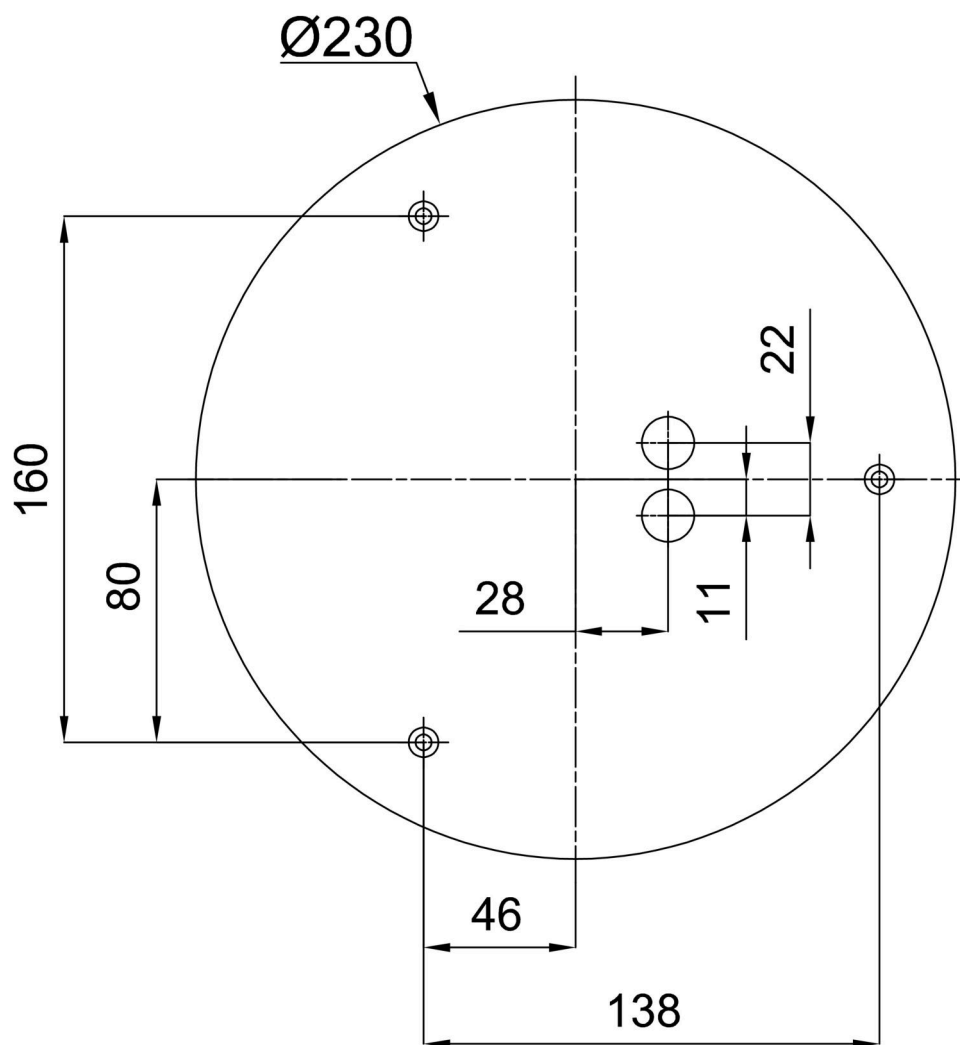

Technické

Typy svítidel	Klasické on/off
Typ montáže	přisazené
Materiál základny	ocel
Materiál stínidla	třívrstvé sklo TRIPLEX OPÁL
Barva základny	bílá Ral9003
Barva stínidla	bílá
Držení stínidla	sklapovací systém
Umístění montáže	strop/stěna
Šířka	280 mm
Délka	280 mm
Výška	105 mm
Průměr	ø 280 mm
Montážní otvor	4xø5mm
Kabelový vstup	2xø16mm
Energetická třída	D
Rázová pevnost	IK01
Provozní teplota	od -20°C do +30°C

*U akumulátorů je poskytována záruka v délce 12 měsíců od data prodeje.

Montážní rozměry:

Doplňkový sortiment:

Stínidlo

Kód produktu	Název	Barva	Popis	Obrázek	Rozkres
20010	022	bílá			