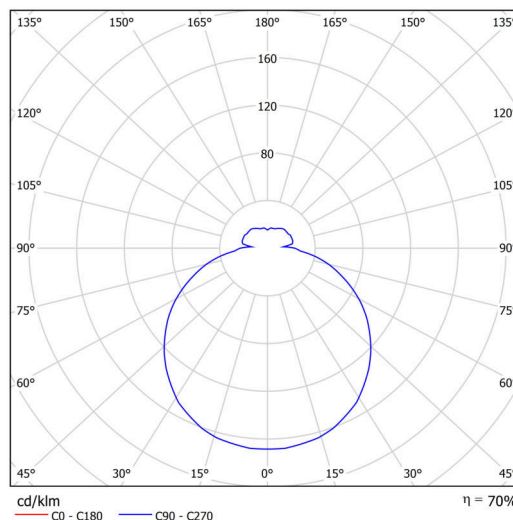

Světelné

Světelný tok svítidla	1560/1620 lm
Světelný tok zdroje	2230/2320 lm
Měrný výkon	104 lm/W
Teplota	3000/4000 K
Životnost LED L80/B10	100000 hod
CRI	Ra80
MacAdam	3
Fotobiologická bezpečnost svítidla dle EN 62471 (Blue light hazard)	Risk group 0

Eulum data pro výpočtové programy jsou k dispozici na www.osmont.cz.