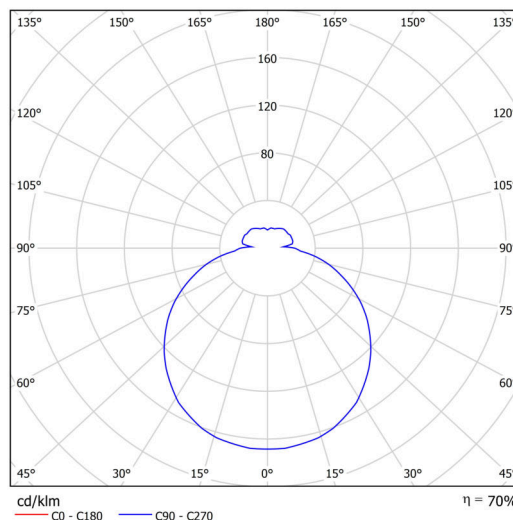

Světelné

Světelný tok svítidla	1560 lm
Světelný tok zdroje	2230 lm
Měrný výkon	104 lm/W
Teplota	3000 K
Životnost LED L80/B10	100000 hod
CRI	Ra80
MacAdam	3
Fotobiologická bezpečnost svítidla dle EN 62471 (Blue light hazard)	Risk group 0