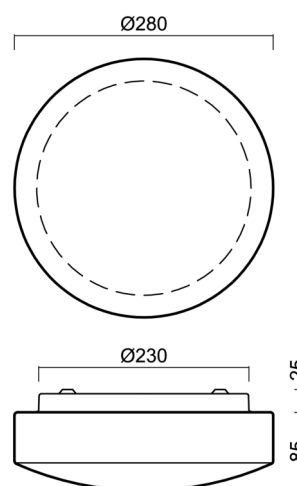

EDNA 2

LED-1L18E350K53/022 3K#

WWW.OSMONT.CZ

EDNA 2

Kód produktu: EDN59134

Typ: LED-1L18E350K53/022 3K#

Krátký popis svítidla: Bílé přisazené LED svítidlo ON/OFF a skleněné stínidlo TRIPLEX OPAL

Technické

Typy svítidel	Klasické on/off
Typ montáže	přisazené
Materiál základny	ocel
Materiál stínidla	třívrstvé sklo TRIPLEX OPÁL
Barva základny	bílá Ral9003
Barva stínidla	bílá
Držení stínidla	sklapovací systém
Umístění montáže	strop/stěna
Šířka	280 mm
Délka	280 mm
Výška	105 mm
Průměr	ø 280 mm
Montážní otvor	4xø5mm
Kabelový vstup	2xø16mm
Energetická třída	D
Rázová pevnost	IK01
Provozní teplota	od -20°C do +30°C

*U akumulátorů je poskytována záruka v délce 12 měsíců od data prodeje.

Montážní rozměry:

Doplňkový sortiment:

Stínidlo

Kód produktu	Název	Barva	Popis	Obrázek	Rozkres
20010	022	bílá			