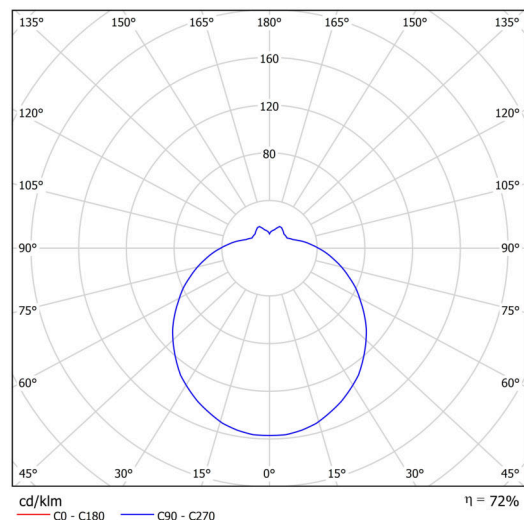

EDNA 2

Kód produktu: EDN41208

Typ: IN-12DU52/022*

Krátký popis svítidla: Bílé přisazené žárovkové svítidlo ON/OFF a skleněné stínidlo TRIPLEX OPAL

Technické

Typy svítidel	Klasické on/off
Typ montáže	přisazené
Materiál základny	polykarbonát
Materiál stínidla	třívrstvé sklo TRIPLEX OPÁL
Barva základny	bílá Ral9003
Barva stínidla	bílá
Držení stínidla	sklapovací systém
Umístění montáže	strop/stěna
Šířka	280 mm
Délka	280 mm
Výška	105 mm
Průměr	Ø 280 mm
Montážní otvor	4xØ5mm
Kabelový vstup	2xØ16mm
Rázová pevnost	IK01
Provozní teplota	od -20°C do +30°C

Elektrické

Příkon	25 W
Třída ochrany	2
Stupeň krytí	IP43
Objímka	E27
Svorkovnice	šroubovací

Světelné

Fotobiologická bezpečnost svítidla dle EN 62471 (Blue light hazard)	Risk group 0

Eulum data pro výpočtové programy jsou k dispozici na www.osmont.cz.