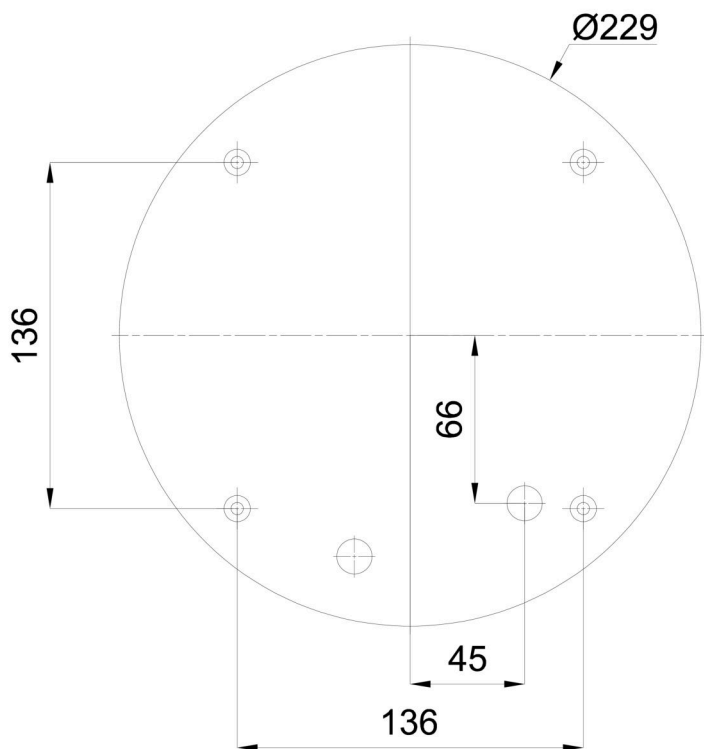

Eulum data pro výpočtové programy jsou k dispozici na www.osmont.cz.

Logistické

EAN	8591728412081
Hmotnost NTT0	1.5 Kg
Hmotnost BTTO	1.7 Kg
Počet kartonů	1 ks
Objem balení	0.011 m ³
Balení 1 šířka	0.3 m
Balení 1 délka	0.285 m
Balení 1 výška	0.13 m
Záruka*	60 měsíců

*U akumulátorů je poskytována záruka v délce 12 měsíců od data prodeje.

Montážní rozměry:

Doplňkový sortiment:

Stínidlo

Kód produktu	Název	Barva	Popis	Obrázek	Rozkres
20010	022	bílá			