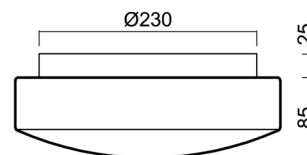

Typy svítidel	Klasické on/off
Typ montáže	přisazené
Materiál základny	polykarbonát
Materiál stínidla	třívrstvé sklo TRIPLEX OPÁL
Barva základny	bílá Ral9003
Barva stínidla	bílá
Držení stínidla	sklapovací systém
Umístění montáže	strop/stěna
Šířka	280 mm
Délka	280 mm
Výška	105 mm
Průměr	Ø 280 mm
Montážní otvor	4xØ5mm
Kabelový vstup	2xØ16mm
Rázová pevnost	IK01
Provozní teplota	od -20°C do +30°C

Eulum data pro výpočtové programy jsou k dispozici na www.osmont.cz.

Logistické

EAN	8591728412081
Hmotnost NTT0	1.5 Kg
Hmotnost BTTO	1.7 Kg
Počet kartonů	1 ks
Objem balení	0.011 m ³
Balení 1 šířka	0.3 m
Balení 1 délka	0.285 m
Balení 1 výška	0.13 m
Záruka*	60 měsíců