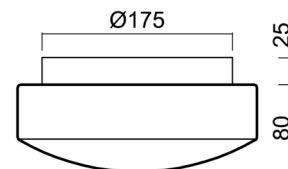

Typy svítidel	Klasické on/off
Typ montáže	přisazené
Materiál základny	polykarbonát
Materiál stínidla	třívrstvé sklo TRIPLEX OPÁL
Barva základny	bílá Ral9003
Barva stínidla	bílá
Držení stínidla	sklapovací systém
Umístění montáže	strop/stěna
Šířka	220 mm
Délka	220 mm
Výška	105 mm
Průměr	Ø 220 mm
Montážní otvor	4xØ5mm
Kabelový vstup	2xØ16mm
Rázová pevnost	IK01
Provozní teplota	od -20°C do +30°C

Eulum data pro výpočtové programy jsou k dispozici na www.osmont.cz.

Logistické

EAN	8591728411763
Hmotnost NTT0	1 Kg
Hmotnost BTTO	1.2 Kg
Počet kartonů	1 ks
Objem balení	0.006 m ³
Balení 1 šířka	0.24 m
Balení 1 délka	0.23 m
Balení 1 výška	0.115 m
Záruka*	60 měsíců

*U akumulátorů je poskytována záruka v délce 12 měsíců od data prodeje.

Montážní rozměry:

Doplňkový sortiment:

Stínidlo

Kód produktu	Název	Barva	Popis	Obrázek	Rozkres
20009	020	bílá			