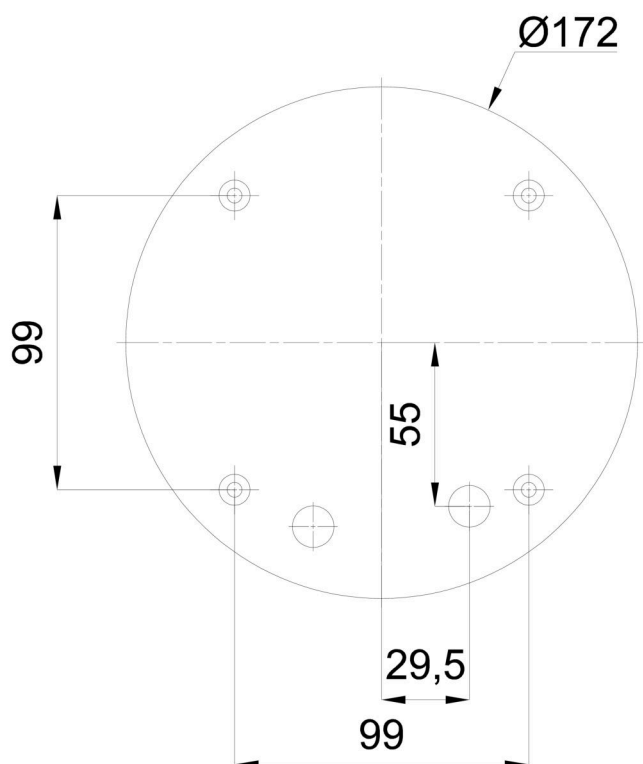

*U akumulátorů je poskytována záruka v délce 12 měsíců od data prodeje.

Montážní rozměry:

Doplňkový sortiment:

Stínidlo

Kód produktu	Název	Barva	Popis	Obrázek	Rozkres
20009	020	bílá			