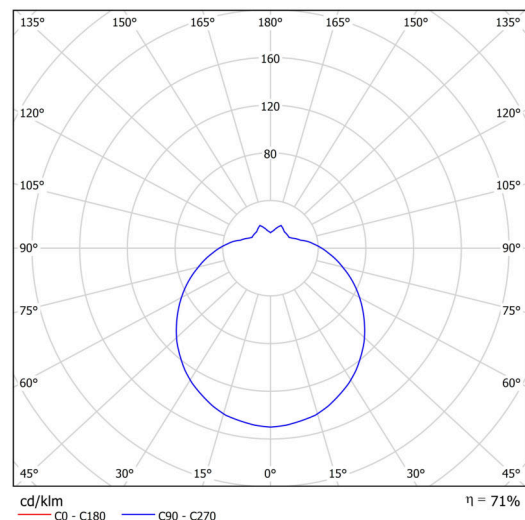

Světelné

Fotobiologická bezpečnost svítidla dle EN 62471 (Blue light hazard)	Risk group 0

Eulum data pro výpočtové programy jsou k dispozici na www.osmont.cz.