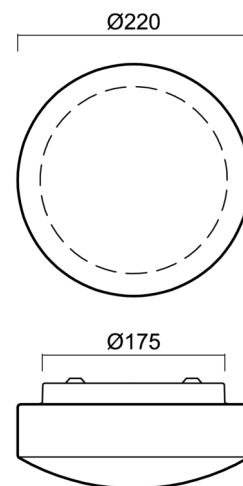

EDNA 1

IN-12K2/020*

WWW.OSMONT.CZ

EDNA 1

Kód produktu: EDN41166

Typ: IN-12K2/020*

Krátký popis svítidla: Bílé přisazené žárovkové svítidlo ON/OFF a skleněné stínidlo TRIPLEX OPAL

Technické

Typy svítidel	Klasické on/off
Typ montáže	přisazené
Materiál základny	ocel
Materiál stínidla	třívrstvé sklo TRIPLEX OPÁL
Barva základny	bílá Ral9003
Barva stínidla	bílá
Držení stínidla	sklapovací systém
Umístění montáže	strop/stěna
Šířka	220 mm
Délka	220 mm
Výška	105 mm
Průměr	Ø 220 mm
Montážní otvor	4xØ5mm
Kabelový vstup	2xØ16mm
Rázová pevnost	IK01
Provozní teplota	od -20°C do +30°C

Montážní rozměry:

Doplňkový sortiment:

Stínidlo

Kód produktu	Název	Barva	Popis	Obrázek	Rozkres
20009	020	bílá			