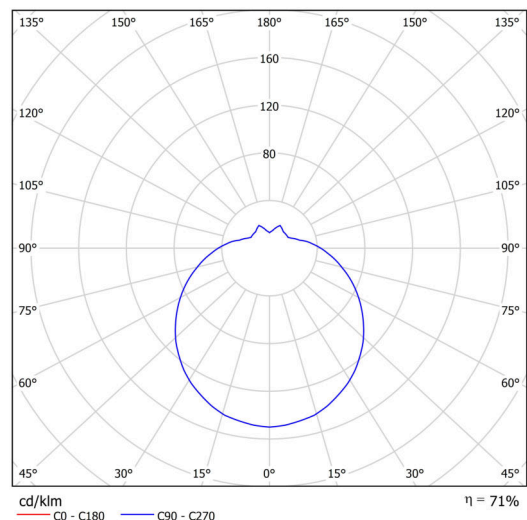

Světelné

Fotobiologická bezpečnost svítidla dle EN 62471 (Blue light hazard)	Risk group 0

Eulum data pro výpočtové programy jsou k dispozici na www.osmont.cz.