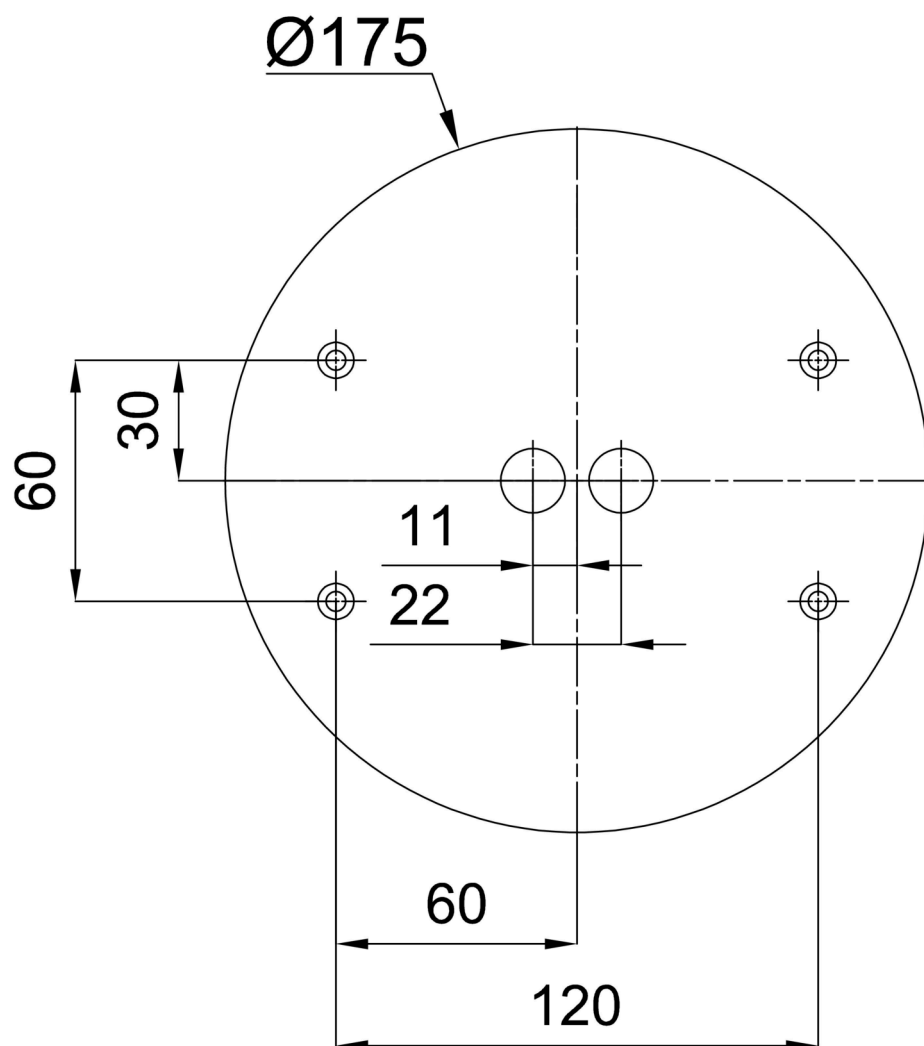

Typy svítidel	Klasické on/off
Typ montáže	přisazené
Materiál základny	ocel
Materiál stínidla	třívrstvé sklo TRIPLEX OPÁL
Barva základny	bílá Ral9003
Barva stínidla	bílá
Držení stínidla	sklapovací systém
Umístění montáže	strop/stěna
Šířka	220 mm
Délka	220 mm
Výška	105 mm
Průměr	Ø 220 mm
Montážní otvor	4xØ5mm
Kabelový vstup	2xØ16mm
Rázová pevnost	IK01
Provozní teplota	od -20°C do +30°C

Montážní rozměry:

Doplňkový sortiment:

Stínidlo

Kód produktu	Název	Barva	Popis	Obrázek	Rozkres
20009	020	bílá			