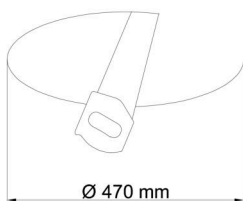

Technické

Typy svítidel	Klasické on/off
Typ montáže	polovestavné
Materiál základny	ocel
Materiál stínidla	opálový polykarbonát
Barva základny	bílá Ral9003
Barva stínidla	bílá
Držení stínidla	sklapovací systém
Umístění montáže	strop/stěna
Šířka	500 mm
Délka	500 mm
Výška	68 mm
Průměr	ø 500 mm
Montážní otvor	none
Kabelový vstup	2xø16mm
Energetická třída	D
Rázová pevnost	IK10
Provozní teplota	od -20°C do +30°C

Logistické

EAN	8591728076092
Hmotnost NTT0	3.1 Kg
Hmotnost BTTO	3.6 Kg
Počet kartonů	1 ks
Objem balení	0.047 m ³
Balení 1 šířka	0.51 m
Balení 1 délka	0.51 m
Balení 1 výška	0.18 m
Záruka*	60 měsíců

*U akumulátorů je poskytována záruka v délce 12 měsíců od data prodeje.

Montážní rozměry:

Svítilno nesmí být z horní strany zakryto izolací.
Luminaire must not be covered with insulating matting.

Rozměry dutiny pro vestavné svítidlo [mm]:
Dimensions of cavity for recessed luminaire [mm]: