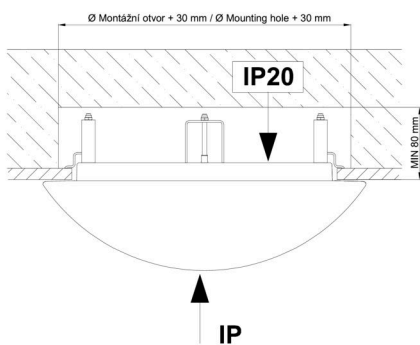

Technické

Typy svítidel	Klasické on/off
Typ montáže	polovestavné
Materiál základny	ocel
Materiál stínidla	opálový polykarbonát
Barva základny	bílá Ral9003
Barva stínidla	bílá
Držení stínidla	sklapovací systém
Umístění montáže	strop/stěna
Šířka	500 mm
Délka	500 mm
Výška	68 mm
Průměr	ø 500 mm
Montážní otvor	none
Kabelový vstup	2xø16mm
Energetická třída	D
Rázová pevnost	IK10
Provozní teplota	od -20°C do +30°C

Montážní rozměry:

Svítilno nesmí být z horní strany zakryto izolací.
Luminaire must not be covered with insulating matting.

Rozměry dutiny pro vestavné svítidlo [mm]:
Dimensions of cavity for recessed luminaire [mm]: