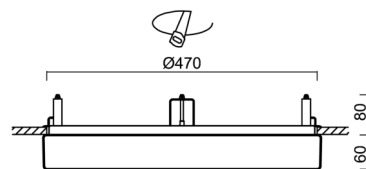

Technické

Typy svítidel	Klasické on/off
Typ montáže	polovestavné
Materiál základny	ocel
Materiál stínidla	opálový polykarbonát
Barva základny	bílá Ral9003
Barva stínidla	bílá
Držení stínidla	sklapovací systém
Umístění montáže	strop/stěna
Šířka	500 mm
Délka	500 mm
Výška	68 mm
Průměr	ø 500 mm
Montážní otvor	none
Kabelový vstup	2xø16mm
Energetická třída	D
Rázová pevnost	IK10
Provozní teplota	od -20°C do +30°C