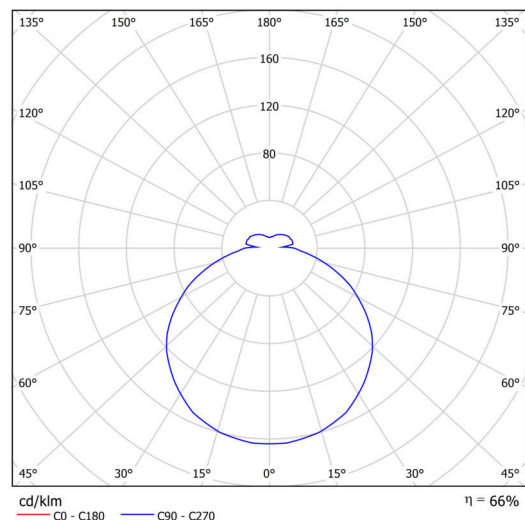

Světelné

Světelný tok svítidla	5110 lm
Světelný tok zdroje	7740 lm
Měrný výkon	106 lm/W
Teplota	3000 K
Životnost LED L80/B10	100000 hod
CRI	Ra80
MacAdam	3
Fotobiologická bezpečnost svítidla dle EN 62471 (Blue light hazard)	Risk group 0