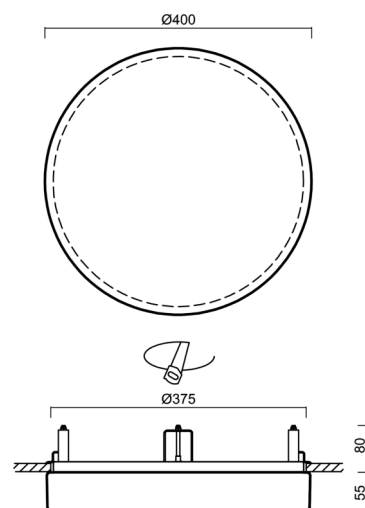

DELIA V2

Kód produktu: DEL65613

Typ: LED-1L16E500KNV83/PM23/NK1W HF 4K#

Krátký popis svítidla: Bílé polovestavné LED svítidlo nouzové kombinované se senzorem a PMMA stínidlo

Technické

Typy svítidel	Nouzové kombinované + senzor
Typ montáže	polovestavné
Materiál základny	ocel
Materiál stínidla	opálový polymethylmetakrylát
Barva základny	bílá Ral9003
Barva stínidla	bílá
Držení stínidla	sklapovací systém
Umístění montáže	strop/stěna
Šířka	400 mm
Délka	400 mm
Výška	64 mm
Průměr	Ø 400 mm
Montážní otvor	none
Kabelový vstup	2xØ16mm
Energetická třída	D
Rázová pevnost	IK04
Provozní teplota	od -20°C do +30°C

Elektrické

Příkon	24 W
Stupeň krytí	IP44
Objímka	LED modul
Senzor	HF
Typ baterií	NiCd
Čas nouze	3 hod
Svorkovnice	zacvakávací
Počet svítidel na jistič B10A	26 ks
Počet svítidel na jistič B16A	40 ks
Počet svítidel na jistič C10A	30 ks
Počet svítidel na jistič C16A	48 ks

Světelné

Světelný tok svítidla	2740 lm
Světelný tok zdroje	3910 lm
Světelný tok zdroje v nouzovém režimu	150 lm
Měrný výkon	114 lm/W
Teplota	4000 K
Životnost LED L80/B10	100000 hod
CRI	Ra80
MacAdam	3
Fotobiologická bezpečnost svítidla dle EN 62471 (Blue light hazard)	Risk group 0

Eulum data pro výpočtové programy jsou k dispozici na