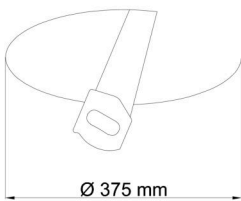

### Technické

Typy svítidel	Nouzové kombinované + senzor
Typ montáže	polovestavné
Materiál základny	ocel
Materiál stínidla	opálový polymethylmetakrylát
Barva základny	bílá Ral9003
Barva stínidla	bílá
Držení stínidla	sklapovací systém
Umístění montáže	strop/stěna
Šířka	400 mm
Délka	400 mm
Výška	64 mm
Průměr	Ø 400 mm
Montážní otvor	none
Kabelový vstup	2xØ16mm
Energetická třída	D
Rázová pevnost	IK04
Provozní teplota	od -20°C do +30°C

Eulum data pro výpočtové programy jsou k dispozici na

Logistické

EAN	8591728075392
Hmotnost NTT0	2.6 Kg
Hmotnost BTTO	3 Kg
Počet kartonů	1 ks
Objem balení	0.031 m <sup>3</sup>
Balení 1 šířka	0.41 m
Balení 1 délka	0.42 m
Balení 1 výška	0.18 m
Záruka*	60 měsíců

\*U akumulátorů je poskytována záruka v délce 12 měsíců od data prodeje.

Montážní rozměry:

Svítlidlo nesmí být z horní strany zakryto izolací.  
Luminaire must not be covered with insulating matting.

Rozměry dutiny pro vestavné svítidlo [mm]:  
Dimensions of cavity for recessed luminaire [mm]: