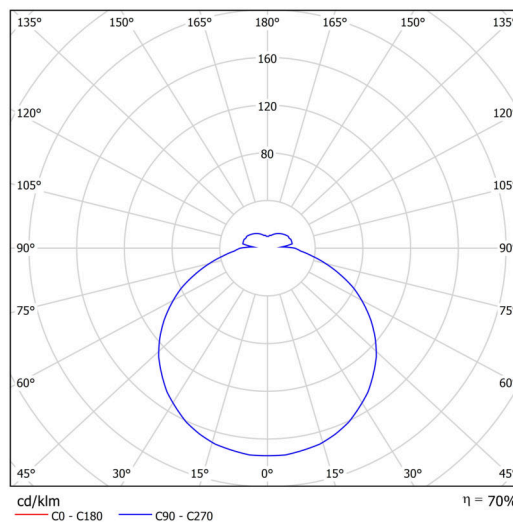

DELIA V2

Kód produktu: DEL65613

Typ: LED-1L16E500KNV83/PM23/NK1W HF 4K#

Krátký popis svítidla: Bílé polovestavné LED svítidlo nouzové kombinované se senzorem a PMMA stínidlo

Technické

Typy svítidel	Nouzové kombinované + senzor
Typ montáže	polovestavné
Materiál základny	ocel
Materiál stínidla	opálový polymethylmetakrylát
Barva základny	bílá Ral9003
Barva stínidla	bílá
Držení stínidla	sklapovací systém
Umístění montáže	strop/stěna
Šířka	400 mm
Délka	400 mm
Výška	64 mm
Průměr	Ø 400 mm
Montážní otvor	none
Kabelový vstup	2xØ16mm
Energetická třída	D
Rázová pevnost	IK04
Provozní teplota	od -20°C do +30°C

Elektrické

Příkon	24 W
Stupeň krytí	IP44
Objímka	LED modul
Senzor	HF
Typ baterií	NiCd
Čas nouze	3 hod
Svorkovnice	zacvakávací
Počet svítidel na jistič B10A	26 ks
Počet svítidel na jistič B16A	40 ks
Počet svítidel na jistič C10A	30 ks
Počet svítidel na jistič C16A	48 ks

Světelné

Světelný tok svítidla	2740 lm
Světelný tok zdroje	3910 lm
Světelný tok zdroje v nouzovém režimu	150 lm
Měrný výkon	114 lm/W
Teplota	4000 K
Životnost LED L80/B10	100000 hod
CRI	Ra80
MacAdam	3
Fotobiologická bezpečnost svítidla dle EN 62471 (Blue light hazard)	Risk group 0

Eulum data pro výpočtové programy jsou k dispozici na