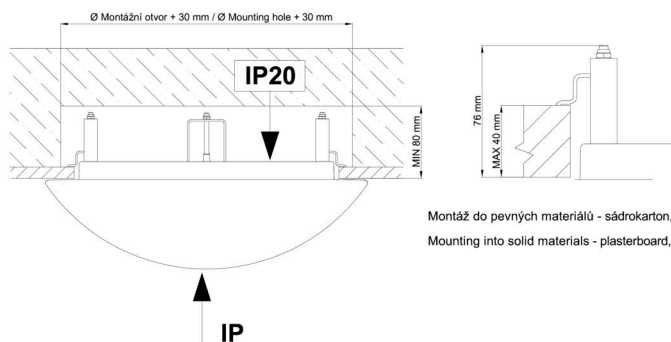

*U akumulátorů je poskytována záruka v délce 12 měsíců od data prodeje.

Montážní rozměry:

Svítlidlo nesmí být z horní strany zakryto izolací.
Luminaire must not be covered with insulating matting.

Rozměry dutiny pro vestavné svítidlo [mm]:
Dimensions of cavity for recessed luminaire [mm]: