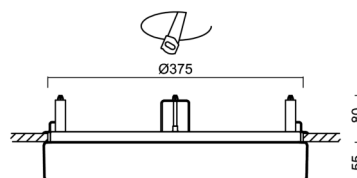

Technické

Typy svítidel	Nouzové kombinované
Typ montáže	polovestavné
Materiál základny	ocel
Materiál stínidla	opálový polykarbonát
Barva základny	bílá Ral9003
Barva stínidla	bílá
Držení stínidla	sklapovací systém
Umístění montáže	strop/stěna
Šířka	400 mm
Délka	400 mm
Výška	64 mm
Průměr	ø 400 mm
Montážní otvor	none
Kabelový vstup	2xø16mm
Energetická třída	D
Rázová pevnost	IK10
Provozní teplota	od 0°C do +30°C

*U akumulátorů je poskytována záruka v délce 12 měsíců od data prodeje.

Montážní rozměry:

Svítlidlo nesmí být z horní strany zakryto izolací.
Luminaire must not be covered with insulating matting.

Rozměry dutiny pro vestavné svítidlo [mm]:
Dimensions of cavity for recessed luminaire [mm]: