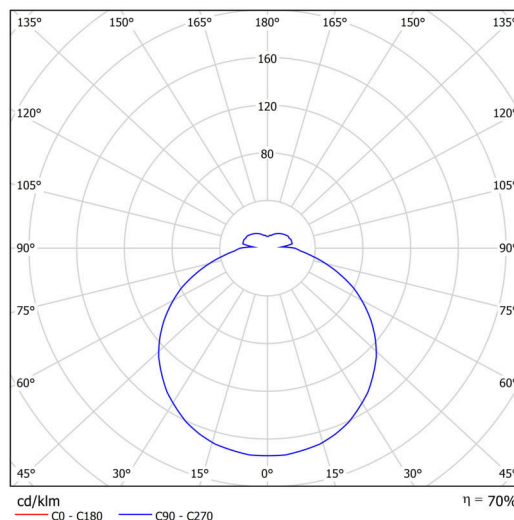

Světelné

Světelný tok svítidla	2740 lm
Světelný tok zdroje	3910 lm
Světelný tok zdroje v nouzovém režimu	150 lm
Měrný výkon	114 lm/W
Teplota	4000 K
Životnost LED L80/B10	100000 hod
CRI	Ra80
MacAdam	3
Fotobiologická bezpečnost svítidla dle EN 62471 (Blue light hazard)	Risk group 0