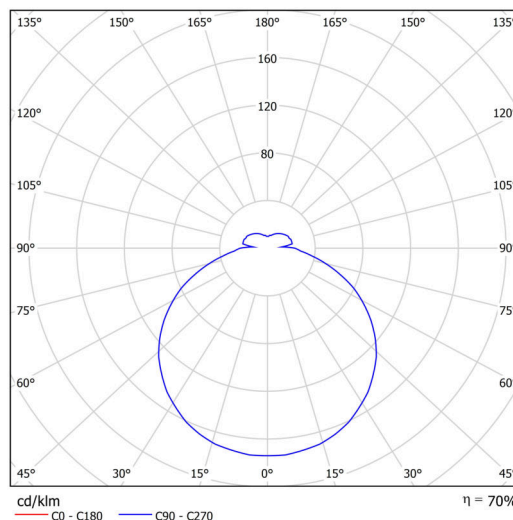

Světelné

Světelný tok svítidla	2630 lm
Světelný tok zdroje	3750 lm
Světelný tok zdroje v nouzovém režimu	150 lm
Měrný výkon	109 lm/W
Teplota	3000 K
Životnost LED L80/B10	100000 hod
CRI	Ra80
MacAdam	3
Fotobiologická bezpečnost svítidla dle EN 62471 (Blue light hazard)	Risk group 0