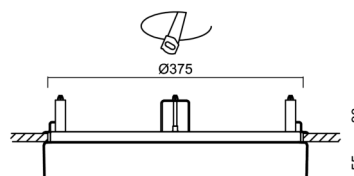

Technické

Typy svítidel	Nouzové kombinované + senzor
Typ montáže	polovestavné
Materiál základny	ocel
Materiál stínidla	opálový polymethylmetakrylát
Barva základny	bílá Ral9003
Barva stínidla	bílá
Držení stínidla	sklapovací systém
Umístění montáže	strop/stěna
Šířka	400 mm
Délka	400 mm
Výška	64 mm
Průměr	Ø 400 mm
Montážní otvor	none
Kabelový vstup	2xØ16mm
Energetická třída	D
Rázová pevnost	IK04
Provozní teplota	od -20°C do +30°C