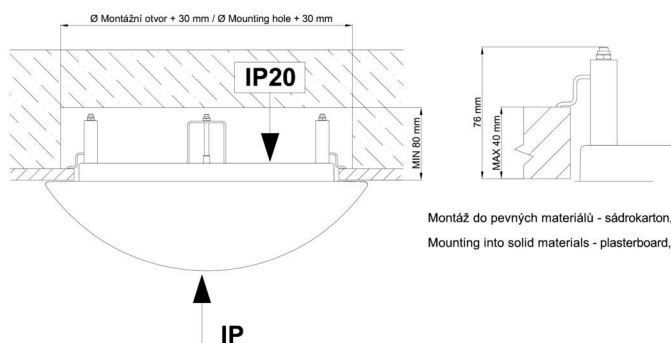

*U akumulátorů je poskytována záruka v délce 12 měsíců od data prodeje.

Montážní rozměry:

Svítlidlo nesmí být z horní strany zakryto izolací.
Luminaire must not be covered with insulating matting.

Rozměry dutiny pro vestavné svítidlo [mm]:
Dimensions of cavity for recessed luminaire [mm]: