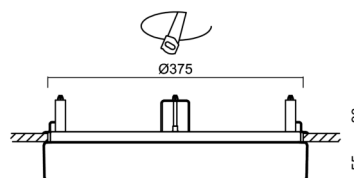

Technické

| | |
|-------------------|------------------------------|
| Typy svítidel | Corridor |
| Typ montáže | polovestavné |
| Materiál základny | ocel |
| Materiál stínidla | opálový polymethylmetakrylát |
| Barva základny | bílá Ral9003 |
| Barva stínidla | bílá |
| Držení stínidla | sklapovací systém |
| Umístění montáže | strop/stěna |
| Šířka | 400 mm |
| Délka | 400 mm |
| Výška | 64 mm |
| Průměr | Ø 400 mm |
| Montážní otvor | none |
| Kabelový vstup | 2xØ16mm |
| Energetická třída | D |
| Rázová pevnost | IK04 |
| Provozní teplota | od -20°C do +30°C |