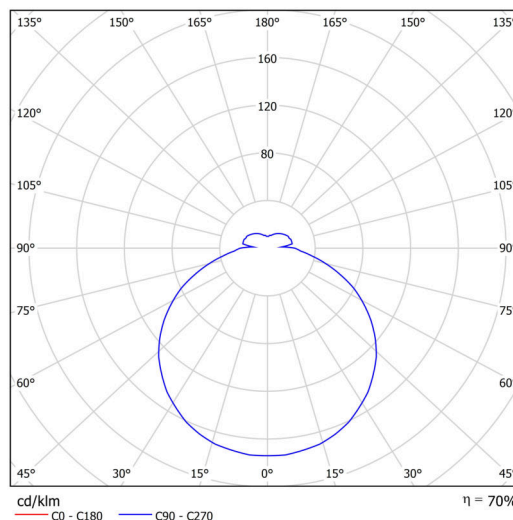

Světelné

Světelný tok svítidla	3540 lm
Světelný tok zdroje	5050 lm
Měrný výkon	104 lm/W
Teplota	3000 K
Životnost LED L80/B10	100000 hod
CRI	Ra80
MacAdam	3
Fotobiologická bezpečnost svítidla dle EN 62471 (Blue light hazard)	Risk group 0

Eulum data pro výpočtové programy jsou k dispozici na www.osmont.cz.