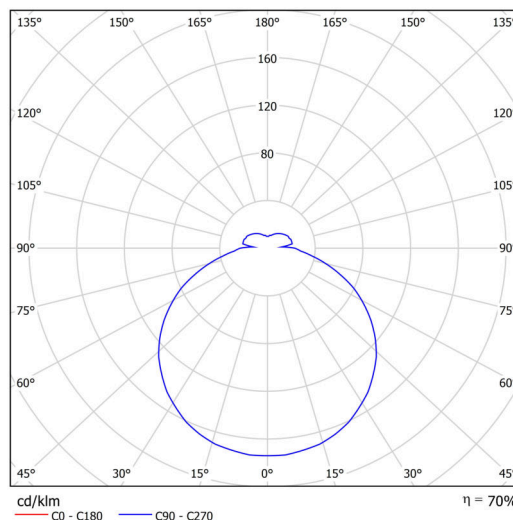

Světelné

Světelný tok svítidla	3540 lm
Světelný tok zdroje	5050 lm
Měrný výkon	104 lm/W
Teplota	3000 K
Životnost LED L80/B10	100000 hod
CRI	Ra80
MacAdam	3
Fotobiologická bezpečnost svítidla dle EN 62471 (Blue light hazard)	Risk group 0