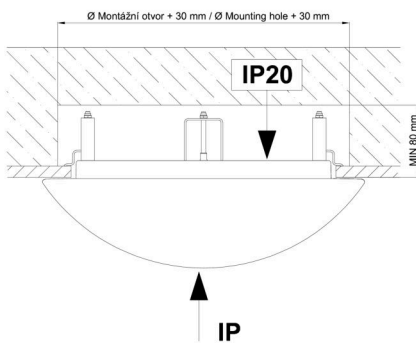

Montážní rozměry:

Svítlidlo nesmí být z horní strany zakryto izolací.
Luminaire must not be covered with insulating matting.

Rozměry dutiny pro vestavné svítidlo [mm]:
Dimensions of cavity for recessed luminaire [mm]: