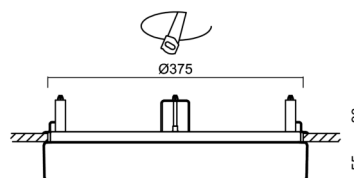

Typy svítidel	Senzorové
Typ montáže	polovestavné
Materiál základny	ocel
Materiál stínidla	opálový polymethylmetakrylát
Barva základny	bílá Ral9003
Barva stínidla	bílá
Držení stínidla	sklapovací systém
Umístění montáže	strop/stěna
Šířka	400 mm
Délka	400 mm
Výška	64 mm
Průměr	ø 400 mm
Montážní otvor	none
Kabelový vstup	2xØ16mm
Energetická třída	D
Rázová pevnost	IK04
Provozní teplota	od -20°C do +30°C

Montážní rozměry:

Svítlidlo nesmí být z horní strany zakryto izolací.
Luminaire must not be covered with insulating matting.

Rozměry dutiny pro vestavné svítidlo [mm]:
Dimensions of cavity for recessed luminaire [mm]: