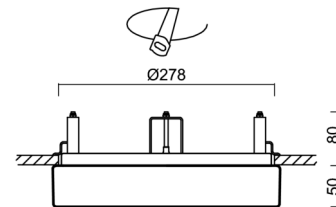

Technické

Typy svítidel	Nouzové kombinované + senzor
Typ montáže	polovestavné
Materiál základny	ocel
Materiál stínidla	opálový polymethylmetakrylát
Barva základny	bílá Ral9003
Barva stínidla	bílá
Držení stínidla	sklapovací systém
Umístění montáže	strop/stěna
Šířka	300 mm
Délka	300 mm
Výška	60 mm
Průměr	Ø 300 mm
Montážní otvor	none
Kabelový vstup	2xØ16mm
Energetická třída	D
Rázová pevnost	IK04
Provozní teplota	od -20°C do +30°C

*U akumulátorů je poskytována záruka v délce 12 měsíců od data prodeje.

Montážní rozměry:

Světítko nesmí být z horní strany zakryto izolací.
Luminaire must not be covered with insulating matting.

Rozměry dutiny pro vestavné světítko [mm]:
Dimensions of cavity for recessed luminaire [mm]: