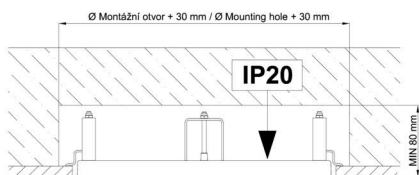

Technické

Typy svítidel	Nouzové kombinované + senzor
Typ montáže	polovestavné
Materiál základny	ocel
Materiál stínidla	opálový polymethylmetakrylát
Barva základny	bílá Ral9003
Barva stínidla	bílá
Držení stínidla	sklapovací systém
Umístění montáže	strop/stěna
Šířka	300 mm
Délka	300 mm
Výška	60 mm
Průměr	Ø 300 mm
Montážní otvor	none
Kabelový vstup	2xØ16mm
Energetická třída	D
Rázová pevnost	IK04
Provozní teplota	od -20°C do +30°C

*U akumulátorů je poskytována záruka v délce 12 měsíců od data prodeje.

Montážní rozměry:

Světítko nesmí být z horní strany zakryto izolací.
Luminaire must not be covered with insulating matting.

Rozměry dutiny pro vestavné světítko [mm]:
Dimensions of cavity for recessed luminaire [mm]: