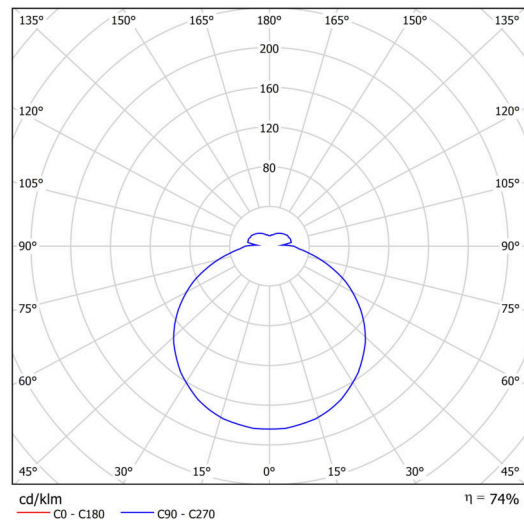

Světelné

Světelný tok svítidla	2020 lm
Světelný tok zdroje	2810 lm
Světelný tok zdroje v nouzovém režimu	150 lm
Měrný výkon	112 lm/W
Teplota	4000 K
Životnost LED L80/B10	100000 hod
CRI	Ra80
MacAdam	3
Fotobiologická bezpečnost svítidla dle EN 62471 (Blue light hazard)	Risk group 0