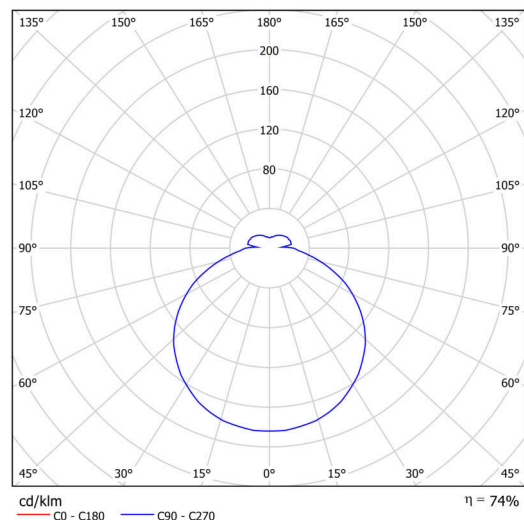

Světelné

Světelný tok svítidla	1500 lm
Světelný tok zdroje	2080 lm
Světelný tok zdroje v nouzovém režimu	150 lm
Měrný výkon	115 lm/W
Teplota	4000 K
Životnost LED L80/B10	100000 hod
CRI	Ra80
MacAdam	3
Fotobiologická bezpečnost svítidla dle EN 62471 (Blue light hazard)	Risk group 0