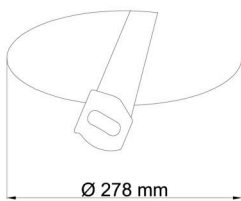

Technické

Typy svítidel	Nouzové kombinované + senzor
Typ montáže	polovestavné
Materiál základny	ocel
Materiál stínidla	opálový polymethylmetakrylát
Barva základny	bílá Ral9003
Barva stínidla	bílá
Držení stínidla	sklapovací systém
Umístění montáže	strop/stěna
Šířka	300 mm
Délka	300 mm
Výška	60 mm
Průměr	Ø 300 mm
Montážní otvor	none
Kabelový vstup	2xØ16mm
Energetická třída	D
Rázová pevnost	IK04
Provozní teplota	od -20°C do +30°C

Eulum data pro výpočtové programy jsou k dispozici na

Logistické

EAN	8591728075156
Hmotnost NTT0	1.75 Kg
Hmotnost BTTO	1.95 Kg
Počet kartonů	1 ks
Objem balení	0.017 m ³
Balení 1 šířka	0.31 m
Balení 1 délka	0.31 m
Balení 1 výška	0.18 m
Záruka*	60 měsíců

*U akumulátorů je poskytována záruka v délce 12 měsíců od data prodeje.

Montážní rozměry:

Svítilno nesmí být z horní strany zakryto izolací.
Luminaire must not be covered with insulating matting.

Rozměry dutiny pro vestavné svítidlo [mm]:
Dimensions of cavity for recessed luminaire [mm]: