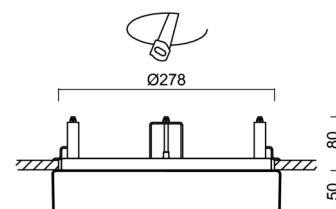

Technické

Typy svítidel	Nouzové kombinované + senzor
Typ montáže	polovestavné
Materiál základny	ocel
Materiál stínidla	opálový polymethylmetakrylát
Barva základny	bílá Ral9003
Barva stínidla	bílá
Držení stínidla	sklapovací systém
Umístění montáže	strop/stěna
Šířka	300 mm
Délka	300 mm
Výška	60 mm
Průměr	Ø 300 mm
Montážní otvor	none
Kabelový vstup	2xØ16mm
Energetická třída	D
Rázová pevnost	IK04
Provozní teplota	od -20°C do +30°C

*U akumulátorů je poskytována záruka v délce 12 měsíců od data prodeje.

Montážní rozměry:

Svítilno nesmí být z horní strany zakryto izolací.
Luminaire must not be covered with insulating matting.

Rozměry dutiny pro vestavné svítidlo [mm]:
Dimensions of cavity for recessed luminaire [mm]: