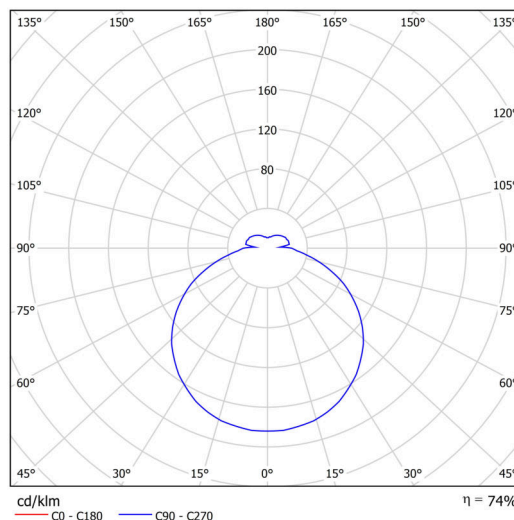

Světelné

Světelný tok svítidla	1540 lm
Světelný tok zdroje	2080 lm
Měrný výkon	118 lm/W
Teplota	4000 K
Životnost LED L80/B10	100000 hod
CRI	Ra80
MacAdam	3
Fotobiologická bezpečnost svítidla dle EN 62471 (Blue light hazard)	Risk group 0