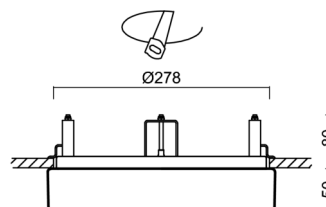

## Technické

Typy svítidel	Senzorové
Typ montáže	polovestavné
Materiál základny	ocel
Materiál stínidla	opálový polykarbonát
Barva základny	bílá Ral9003
Barva stínidla	bílá
Držení stínidla	sklapovací systém
Umístění montáže	strop/stěna
Šířka	300 mm
Délka	300 mm
Výška	60 mm
Průměr	Ø 300 mm
Montážní otvor	none
Kabelový vstup	2xØ16mm
Energetická třída	D
Rázová pevnost	IK10
Provozní teplota	od -20°C do +30°C