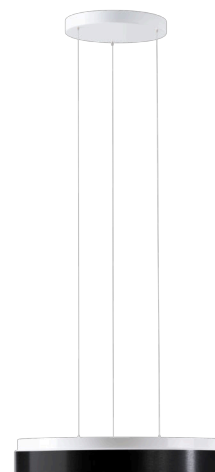

DELIA LEC3

Kód produktu: DEL69906

Typ: LED-1L20E1000ZLEN94/PC24C/L100 4K##

Krátký popis svítidla: Bílé závěsné LED svítidlo ON/OFF a polykarbonátové stínidlo

Technické

Typy svítidel	Klasické on/off
Typ montáže	závěsné - lanko SELV (bezkabelové)
Materiál základny	ocel
Materiál stínidla	opálový polykarbonát
Barva základny	bílá Ral9003
Barva stínidla	bílá - černá
Držení stínidla	sklapovací systém
Umístění montáže	strop
Šířka	500 mm
Délka	500 mm
Výška	85 mm
Průměr	ø 500 mm
Délka závěsu	1000 mm
Montážní otvor	3xø5mm
Kabelový vstup	2xø16mm
Energetická třída	D
Rázová pevnost	IK10
Provozní teplota	od -20°C do +30°C

Elektrické

Příkon	46 W
Stupeň krytí	IP40
Objímka	LED modul
Svorkovnice	zacvakávací
Počet svítidel na jistič B10A	11 ks
Počet svítidel na jistič B16A	17 ks
Počet svítidel na jistič C10A	18 ks
Počet svítidel na jistič C16A	28 ks

Světelné

Světelný tok svítidla	4240 lm
Světelný tok zdroje	7710 lm
Měrný výkon	92 lm/W
Teplota	4000 K
Životnost LED L80/B10	100000 hod
CRI	Ra80
MacAdam	3
Fotobiologická bezpečnost svítidla dle EN 62471 (Blue light hazard)	Risk group 0

Eulum data pro výpočtové programy jsou k dispozici na www.osmont.cz.