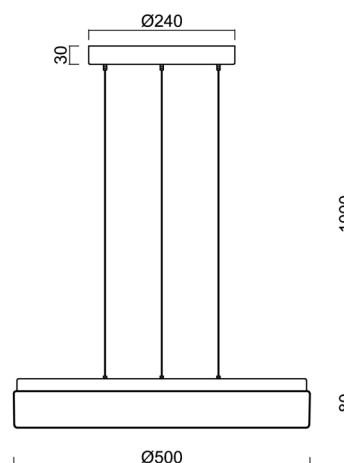

DELIA LEC3

Kód produktu: DEL69906

Typ: LED-1L20E1000ZLEN94/PC24C/L100 4K##

Krátký popis svítidla: Bílé závěsné LED svítidlo ON/OFF a polykarbonátové stínidlo

Technické

Typy svítidel	Klasické on/off
Typ montáže	závěsné - lanko SELV (bezkabelové)
Materiál základny	ocel
Materiál stínidla	opálový polykarbonát
Barva základny	bílá Ral9003
Barva stínidla	bílá - černá
Držení stínidla	sklapovací systém
Umístění montáže	strop
Šířka	500 mm
Délka	500 mm
Výška	85 mm
Průměr	ø 500 mm
Délka závěsu	1000 mm
Montážní otvor	3xø5mm
Kabelový vstup	2xø16mm
Energetická třída	D
Rázová pevnost	IK10
Provozní teplota	od -20°C do +30°C

Elektrické

Příkon	46 W
Stupeň krytí	IP40
Objímka	LED modul
Svorkovnice	zacvakávací
Počet svítidel na jistič B10A	11 ks
Počet svítidel na jistič B16A	17 ks
Počet svítidel na jistič C10A	18 ks
Počet svítidel na jistič C16A	28 ks

Světelné

Světelný tok svítidla	4240 lm
Světelný tok zdroje	7710 lm
Měrný výkon	92 lm/W
Teplota	4000 K
Životnost LED L80/B10	100000 hod
CRI	Ra80
MacAdam	3
Fotobiologická bezpečnost svítidla dle EN 62471 (Blue light hazard)	Risk group 0

Eulum data pro výpočtové programy jsou k dispozici na www.osmont.cz.