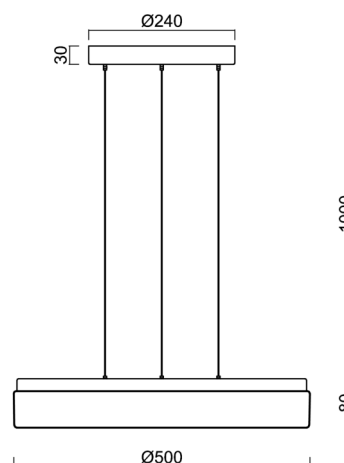

DELIA LEC3

Kód produktu: DEL69905

Typ: LED-1L20E700ZLEN94/PC24C/L100 DALI 4K##

Krátký popis svítidla: Bílé závěsné LED svítidlo DALI a polykarbonátové stínidlo

Technické

Typy svítidel	Stmívatelné
Typ montáže	závěsné - lanko SELV (bezkabelové)
Materiál základny	ocel
Materiál stínidla	opálový polykarbonát
Barva základny	bílá Ral9003
Barva stínidla	bílá - černá
Držení stínidla	sklapovací systém
Umístění montáže	strop
Šířka	500 mm
Délka	500 mm
Výška	85 mm
Průměr	ø 500 mm
Délka závěsu	1000 mm
Montážní otvor	3xø5mm
Kabelový vstup	2xø16mm
Energetická třída	D
Rázová pevnost	IK10
Provozní teplota	od -20°C do +30°C

Elektrické

Příkon	32 W
Stupeň krytí	IP40
Objemka	LED modul
Svorkovnice	zacvakávací
Počet svítidel na jistič B10A	31 ks
Počet svítidel na jistič B16A	50 ks
Počet svítidel na jistič C10A	52 ks
Počet svítidel na jistič C16A	85 ks

Světelné

Světelný tok svítidla	3060 lm
Světelný tok zdroje	5560 lm
Měrný výkon	95 lm/W
Teplota	4000 K
Životnost LED L80/B10	100000 hod
CRI	Ra80
MacAdam	3
Fotobiologická bezpečnost svítidla dle EN 62471 (Blue light hazard)	Risk group 0

Eulum data pro výpočtové programy jsou k dispozici na www.osmont.cz.