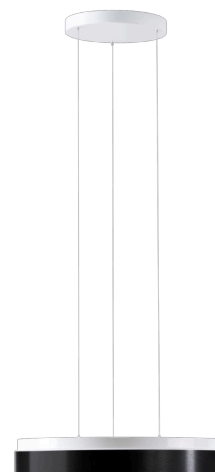

DELIA LEC3

Kód produktu: DEL69905

Typ: LED-1L20E700ZLEN94/PC24C/L100 DALI 4K##

Krátký popis svítidla: Bílé závěsné LED svítidlo DALI a polykarbonátové stínidlo

Technické

Typy svítidel	Stmívatelné
Typ montáže	závěsné - lanko SELV (bezkabelové)
Materiál základny	ocel
Materiál stínidla	opálový polykarbonát
Barva základny	bílá Ral9003
Barva stínidla	bílá - černá
Držení stínidla	sklapovací systém
Umístění montáže	strop
Šířka	500 mm
Délka	500 mm
Výška	85 mm
Průměr	ø 500 mm
Délka závěsu	1000 mm
Montážní otvor	3xø5mm
Kabelový vstup	2xø16mm
Energetická třída	D
Rázová pevnost	IK10
Provozní teplota	od -20°C do +30°C

Elektrické

Příkon	32 W
Stupeň krytí	IP40
Objemka	LED modul
Svorkovnice	zacvakávací
Počet svítidel na jistič B10A	31 ks
Počet svítidel na jistič B16A	50 ks
Počet svítidel na jistič C10A	52 ks
Počet svítidel na jistič C16A	85 ks

Světelné

Světelný tok svítidla	3060 lm
Světelný tok zdroje	5560 lm
Měrný výkon	95 lm/W
Teplota	4000 K
Životnost LED L80/B10	100000 hod
CRI	Ra80
MacAdam	3
Fotobiologická bezpečnost svítidla dle EN 62471 (Blue light hazard)	Risk group 0

Eulum data pro výpočtové programy jsou k dispozici na www.osmont.cz.