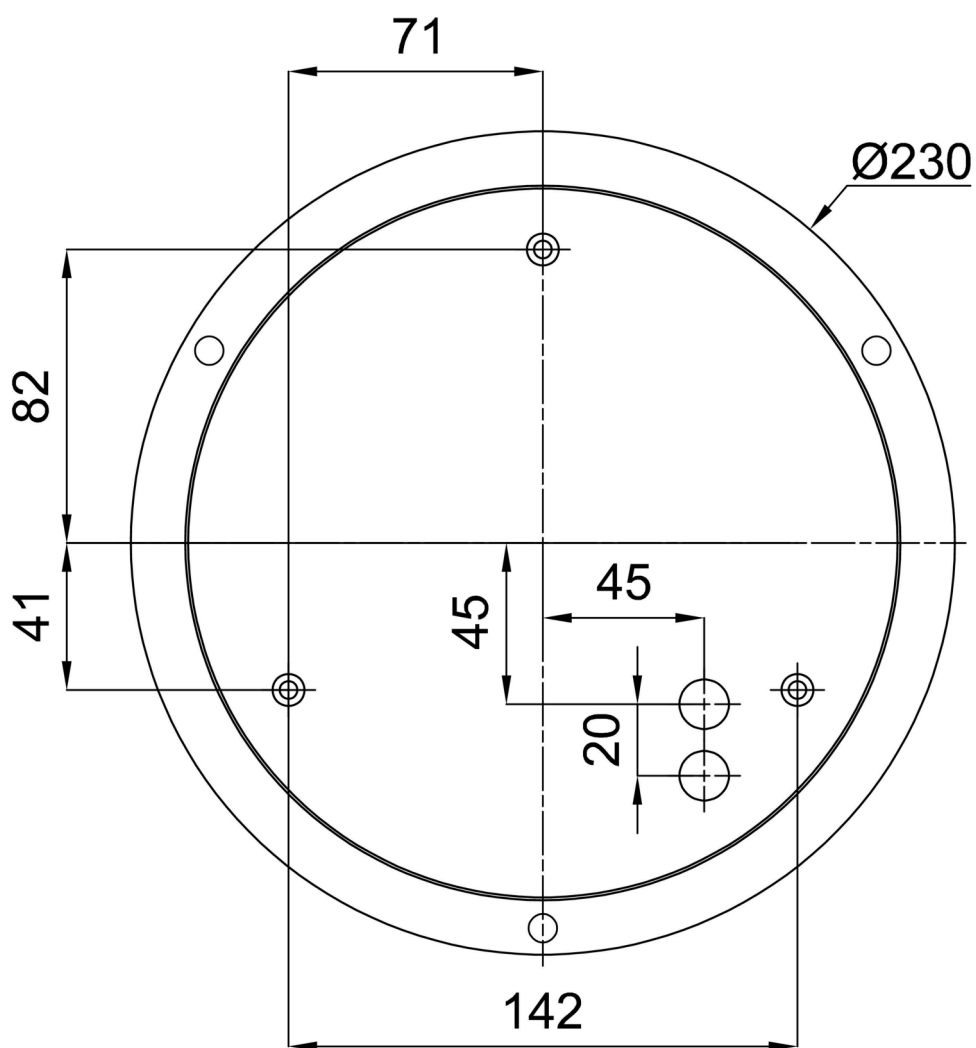

*U akumulátorů je poskytována záruka v délce 12 měsíců od data prodeje.

Montážní rozměry:

Doplňkový sortiment:

Stínidlo

Kód produktu	Název	Barva	Popis	Obrázek	Rozkres
20569	PC24C	bílá - černá			