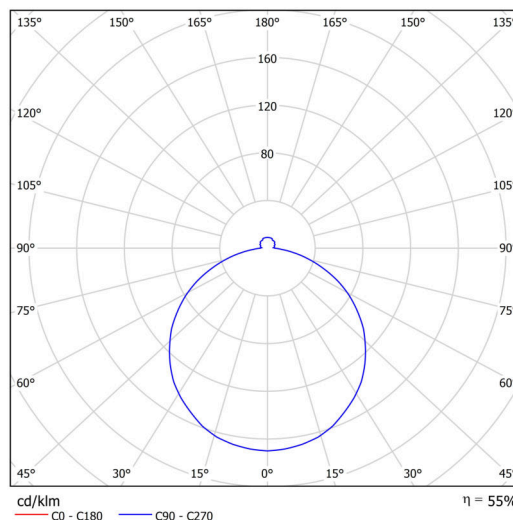

DELIA LEC3

Kód produktu: DEL69905

Typ: LED-1L20E700ZLEN94/PC24C/L100 DALI 4K##

Krátký popis svítidla: Bílé závěsné LED svítidlo DALI a polykarbonátové stínidlo

Technické

Typy svítidel	Stmívatelné
Typ montáže	závěsné - lanko SELV (bezkabelové)
Materiál základny	ocel
Materiál stínidla	opálový polykarbonát
Barva základny	bílá Ral9003
Barva stínidla	bílá - černá
Držení stínidla	sklapovací systém
Umístění montáže	strop
Šířka	500 mm
Délka	500 mm
Výška	85 mm
Průměr	ø 500 mm
Délka závěsu	1000 mm
Montážní otvor	3xø5mm
Kabelový vstup	2xø16mm
Energetická třída	D
Rázová pevnost	IK10
Provozní teplota	od -20°C do +30°C

Elektrické

Příkon	32 W
Stupeň krytí	IP40
Objemka	LED modul
Svorkovnice	zacvakávací
Počet svítidel na jistič B10A	31 ks
Počet svítidel na jistič B16A	50 ks
Počet svítidel na jistič C10A	52 ks
Počet svítidel na jistič C16A	85 ks

Světelné

Světelný tok svítidla	3060 lm
Světelný tok zdroje	5560 lm
Měrný výkon	95 lm/W
Teplota	4000 K
Životnost LED L80/B10	100000 hod
CRI	Ra80
MacAdam	3
Fotobiologická bezpečnost svítidla dle EN 62471 (Blue light hazard)	Risk group 0

Eulum data pro výpočtové programy jsou k dispozici na www.osmont.cz.