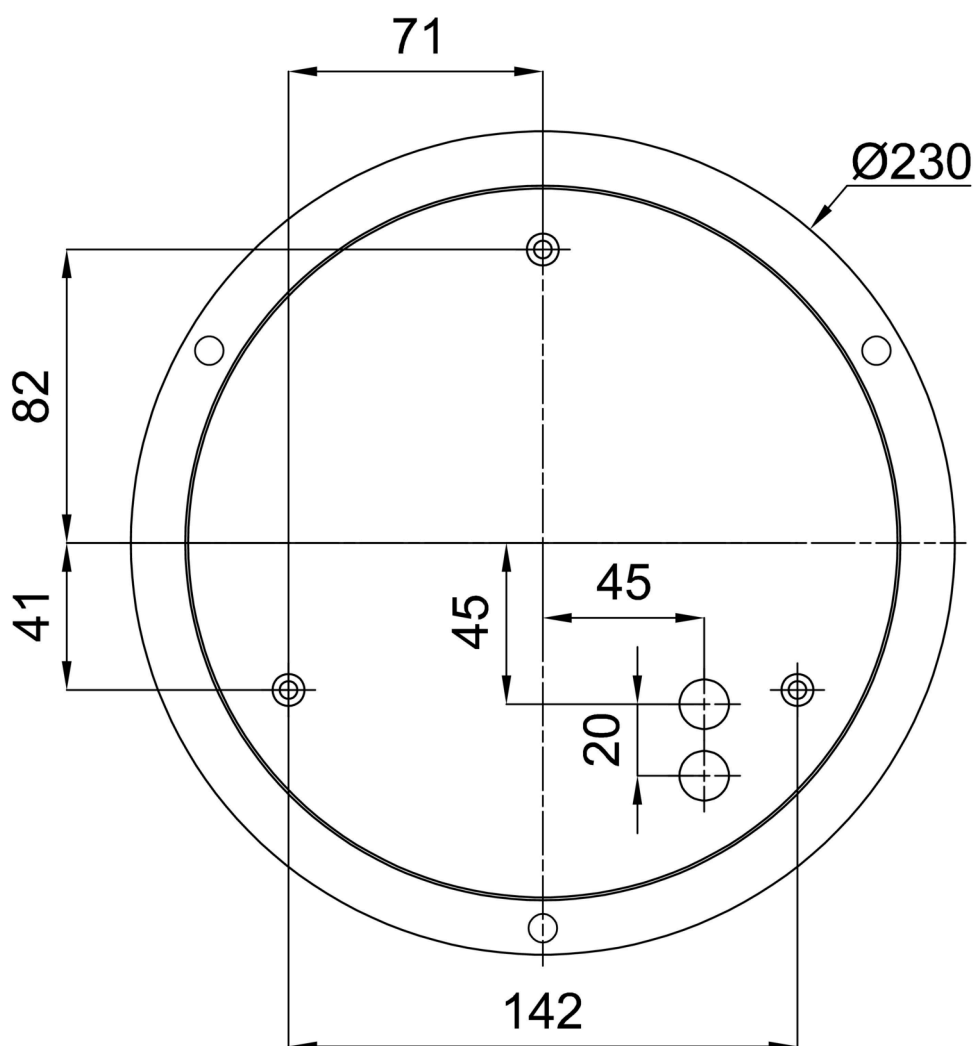

Technické

Typy svítidel	Stmívatelné
Typ montáže	závěsné - lanko SELV (bezkabelové)
Materiál základny	ocel
Materiál stínidla	opálový polykarbonát
Barva základny	bílá Ral9003
Barva stínidla	bílá - černá
Držení stínidla	sklapovací systém
Umístění montáže	strop
Šířka	400 mm
Délka	400 mm
Výška	80 mm
Průměr	ø 400 mm
Délka závěsu	1000 mm
Montážní otvor	3xø5mm
Kabelový vstup	2xø16mm
Energetická třída	D
Rázová pevnost	IK10
Provozní teplota	od -20°C do +30°C

*U akumulátorů je poskytována záruka v délce 12 měsíců od data prodeje.

Montážní rozměry:

Doplňkový sortiment:

Stínidlo

Kód produktu	Název	Barva	Popis	Obrázek	Rozkres
20568	PC23C	bílá - černá			