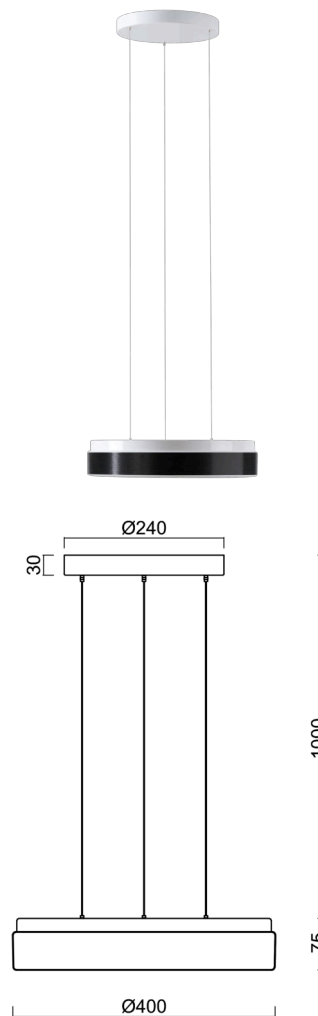

DELIA LEC2

Kód produktu: DEL69903

Typ: LED-1L16E700ZLEN83/PC23C/L100 DALI 4K#

Krátký popis svítidla: Bílé závěsné LED svítidlo DALI a polykarbonátové stínidlo

Technické

Typy svítidel	Stmívatelné
Typ montáže	závěsné - lanko SELV (bezkabelové)
Materiál základny	ocel
Materiál stínidla	opálový polykarbonát
Barva základny	bílá Ral9003
Barva stínidla	bílá - černá
Držení stínidla	sklapovací systém
Umístění montáže	strop
Šířka	400 mm
Délka	400 mm
Výška	80 mm
Průměr	ø 400 mm
Délka závěsu	1000 mm
Montážní otvor	3xø5mm
Kabelový vstup	2xø16mm
Energetická třída	D
Rázová pevnost	IK10
Provozní teplota	od -20°C do +30°C

Elektrické

Příkon	34 W
Stupeň krytí	IP40
Objemka	LED modul
Svorkovnice	zacvakávací
Počet svítidel na jistič B10A	31 ks
Počet svítidel na jistič B16A	50 ks
Počet svítidel na jistič C10A	52 ks
Počet svítidel na jistič C16A	85 ks

Světelné

Světelný tok svítidla	2900 lm
Světelný tok zdroje	5270 lm
Měrný výkon	85 lm/W
Teplota	4000 K
Životnost LED L80/B10	100000 hod
CRI	Ra80
MacAdam	3
Fotobiologická bezpečnost svítidla dle EN 62471 (Blue light hazard)	Risk group 0

Eulum data pro výpočtové programy jsou k dispozici na www.osmont.cz.