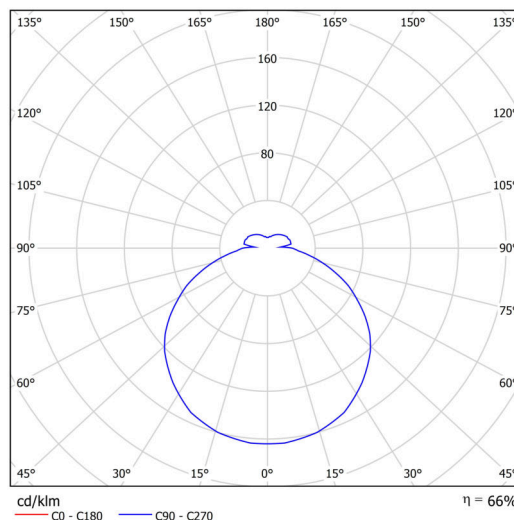

Světelné

Světelný tok svítidla	3460 lm
Světelný tok zdroje	5330 lm
Měrný výkon	108 lm/W
Teplota	3000 K
Životnost LED L80/B10	100000 hod
CRI	Ra80
MacAdam	3
Fotobiologická bezpečnost svítidla dle EN 62471 (Blue light hazard)	Risk group 0