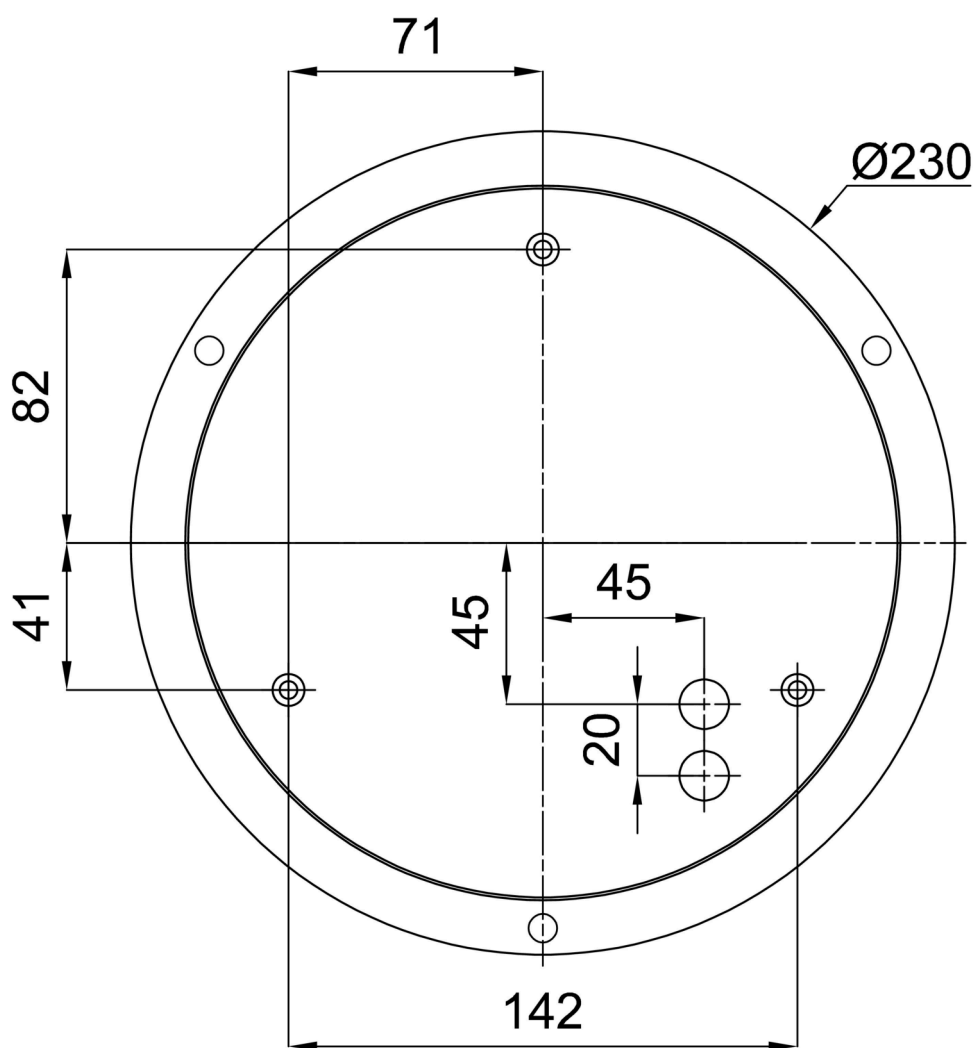

Technické

Typy svítidel	Stmívatelné
Typ montáže	závěsné - lanko SELV (bezkabelové)
Materiál základny	ocel
Materiál stínidla	opálový polymethylmetakrylát
Barva základny	bílá Ral9003
Barva stínidla	bílá
Držení stínidla	sklapovací systém
Umístění montáže	strop
Šířka	500 mm
Délka	500 mm
Výška	85 mm
Průměr	ø 500 mm
Délka závěsu	1000 mm
Montážní otvor	3xø5mm
Kabelový vstup	2xø16mm
Energetická třída	D
Rázová pevnost	IK04
Provozní teplota	od -20°C do +30°C

*U akumulátorů je poskytována záruka v délce 12 měsíců od data prodeje.

Montážní rozměry:

Doplňkový sortiment:

Stínidlo

Kód produktu	Název	Barva	Popis	Obrázek	Rozkres
20523	PM24	bílá			