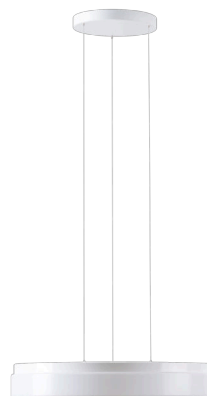

DELIA LE3

LED-1L20E700ZLEN94/PM24/L100 DALI 3K##

WWW.OSMONT.CZ

DELIA LE3

Kód produktu: DEL68029

Typ: LED-1L20E700ZLEN94/PM24/L100 DALI 3K##

Krátký popis svítidla: Bílé závěsné LED svítidlo DALI a PMMA stínidlo

Technické

Typy svítidel	Stmívatelné
Typ montáže	závěsné - lanko SELV (bezkabelové)
Materiál základny	ocel
Materiál stínidla	opálový polymethylmetakrylát
Barva základny	bílá Ral9003
Barva stínidla	bílá
Držení stínidla	sklapovací systém
Umístění montáže	strop
Šířka	500 mm
Délka	500 mm
Výška	85 mm
Průměr	ø 500 mm
Délka závěsu	1000 mm
Montážní otvor	3xø5mm
Kabelový vstup	2xø16mm
Energetická třída	D
Rázová pevnost	IK04
Provozní teplota	od -20°C do +30°C

Elektrické

Příkon	32 W
Stupeň krytí	IP40
Objemka	LED modul
Svorkovnice	zacvakávací
Počet svítidel na jistič B10A	31 ks
Počet svítidel na jistič B16A	50 ks
Počet svítidel na jistič C10A	52 ks
Počet svítidel na jistič C16A	85 ks