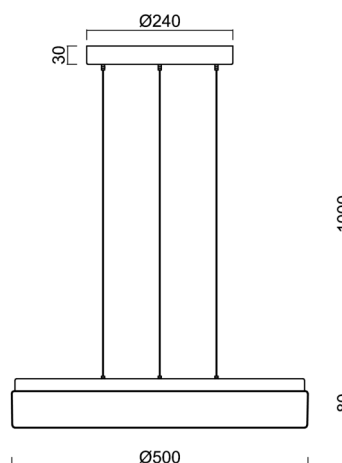

DELIA LE3

LED-1L20E700ZLEN94/PM24/L100 DALI 3K##

WWW.OSMONT.CZ

DELIA LE3

Kód produktu: DEL68029

Typ: LED-1L20E700ZLEN94/PM24/L100 DALI 3K##

Krátký popis svítidla: Bílé závěsné LED svítidlo DALI a PMMA stínidlo

Technické

Typy svítidel	Stmívatelné
Typ montáže	závěsné - lanko SELV (bezkabelové)
Materiál základny	ocel
Materiál stínidla	opálový polymethylmetakrylát
Barva základny	bílá Ral9003
Barva stínidla	bílá
Držení stínidla	sklapovací systém
Umístění montáže	strop
Šířka	500 mm
Délka	500 mm
Výška	85 mm
Průměr	ø 500 mm
Délka závěsu	1000 mm
Montážní otvor	3xø5mm
Kabelový vstup	2xø16mm
Energetická třída	D
Rázová pevnost	IK04
Provozní teplota	od -20°C do +30°C

Elektrické

Příkon	32 W
Stupeň krytí	IP40
Objemka	LED modul
Svorkovnice	zacvakávací
Počet svítidel na jistič B10A	31 ks
Počet svítidel na jistič B16A	50 ks
Počet svítidel na jistič C10A	52 ks
Počet svítidel na jistič C16A	85 ks

*U akumulátorů je poskytována záruka v délce 12 měsíců od data prodeje.

Montážní rozměry:

Doplňkový sortiment:

Stínidlo

Kód produktu	Název	Barva	Popis	Obrázek	Rozkres
20523	PM24	bílá			