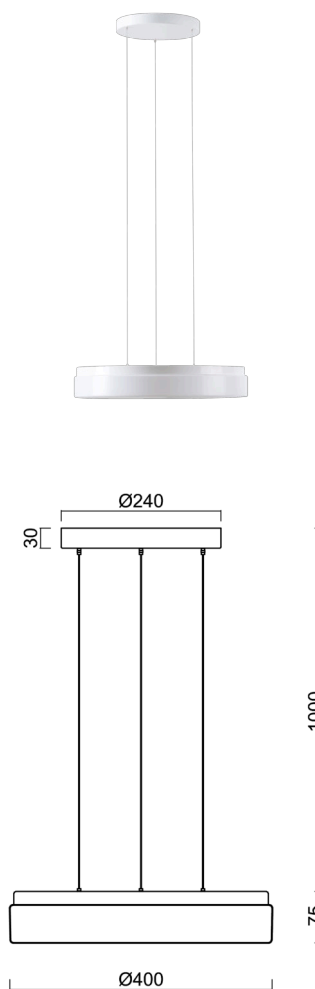

DELIA LE2

Kód produktu: DEL68527

Typ: LED-1L16E700ZLEN83/PM23/L100 DALI 4K#

Krátký popis svítidla: Bílé závěsné LED svítidlo DALI a PMMA stínidlo

Technické

Typy svítidel	Stmívatelné
Typ montáže	závěsné - lanko SELV (bezkabelové)
Materiál základny	ocel
Materiál stínidla	opálový polymethylmetakrylát
Barva základny	bílá Ral9003
Barva stínidla	bílá
Držení stínidla	sklapovací systém
Umístění montáže	strop
Šířka	400 mm
Délka	400 mm
Výška	80 mm
Průměr	Ø 400 mm
Délka závěsu	1000 mm
Montážní otvor	3xØ5mm
Kabelový vstup	2xØ16mm
Energetická třída	D
Rázová pevnost	IK04
Provozní teplota	od -20°C do +30°C

Elektrické

Příkon	34 W
Stupeň krytí	IP40
Objemka	LED modul
Svorkovnice	zacvakávací
Počet svítidel na jistič B10A	31 ks
Počet svítidel na jistič B16A	50 ks
Počet svítidel na jistič C10A	52 ks
Počet svítidel na jistič C16A	85 ks

Světelné

Světelný tok svítidla	3480 lm
Světelný tok zdroje	5270 lm
Měrný výkon	102 lm/W
Teplota	4000 K
Životnost LED L80/B10	100000 hod
CRI	Ra80
MacAdam	3
Fotobiologická bezpečnost svítidla dle EN 62471 (Blue light hazard)	Risk group 0

Eulum data pro výpočtové programy jsou k dispozici na www.osmont.cz.