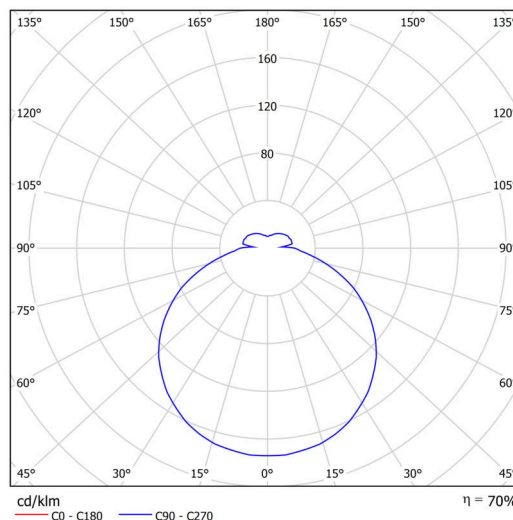

DELIA LE2

Kód produktu: DEL68527

Typ: LED-1L16E700ZLEN83/PM23/L100 DALI 4K#

Krátký popis svítidla: Bílé závěsné LED svítidlo DALI a PMMA stínidlo

Technické

Typy svítidel	Stmívatelné
Typ montáže	závěsné - lanko SELV (bezkabelové)
Materiál základny	ocel
Materiál stínidla	opálový polymethylmetakrylát
Barva základny	bílá Ral9003
Barva stínidla	bílá
Držení stínidla	sklapovací systém
Umístění montáže	strop
Šířka	400 mm
Délka	400 mm
Výška	80 mm
Průměr	Ø 400 mm
Délka závěsu	1000 mm
Montážní otvor	3xØ5mm
Kabelový vstup	2xØ16mm
Energetická třída	D
Rázová pevnost	IK04
Provozní teplota	od -20°C do +30°C

Elektrické

Příkon	34 W
Stupeň krytí	IP40
Objemka	LED modul
Svorkovnice	zacvakávací
Počet svítidel na jistič B10A	31 ks
Počet svítidel na jistič B16A	50 ks
Počet svítidel na jistič C10A	52 ks
Počet svítidel na jistič C16A	85 ks

Světelné

Světelný tok svítidla	3480 lm
Světelný tok zdroje	5270 lm
Měrný výkon	102 lm/W
Teplota	4000 K
Životnost LED L80/B10	100000 hod
CRI	Ra80
MacAdam	3
Fotobiologická bezpečnost svítidla dle EN 62471 (Blue light hazard)	Risk group 0

Eulum data pro výpočtové programy jsou k dispozici na www.osmont.cz.