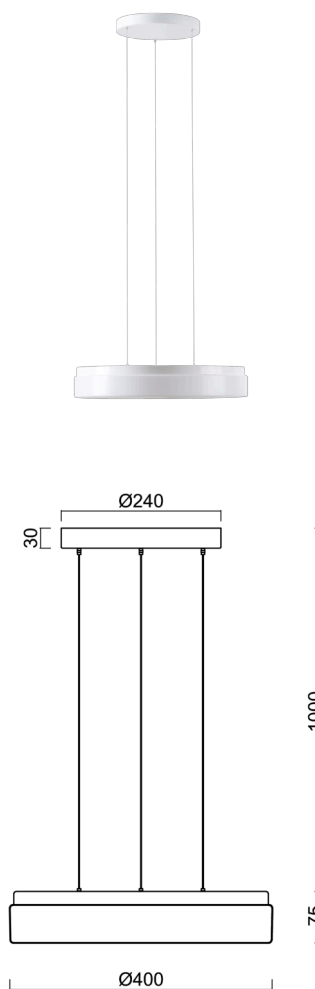

DELIA LE2

Kód produktu: DEL68525

Typ: LED-1L16E500ZLEN83/PM23/L100 DALI 4K#

Krátký popis svítidla: Bílé závěsné LED svítidlo DALI a PMMA stínidlo

Technické

Typy svítidel	Stmívatelné
Typ montáže	závěsné - lanko SELV (bezkabelové)
Materiál základny	ocel
Materiál stínidla	opálový polymethylmetakrylát
Barva základny	bílá Ral9003
Barva stínidla	bílá
Držení stínidla	sklapovací systém
Umístění montáže	strop
Šířka	400 mm
Délka	400 mm
Výška	80 mm
Průměr	Ø 400 mm
Délka závěsu	1000 mm
Montážní otvor	3xØ5mm
Kabelový vstup	2xØ16mm
Energetická třída	D
Rázová pevnost	IK04
Provozní teplota	od -20°C do +30°C

Elektrické

Příkon	24 W
Stupeň krytí	IP40
Objemka	LED modul
Svorkovnice	zacvakávací
Počet svítidel na jistič B10A	31 ks
Počet svítidel na jistič B16A	50 ks
Počet svítidel na jistič C10A	52 ks
Počet svítidel na jistič C16A	85 ks

Světelné

Světelný tok svítidla	2580 lm
Světelný tok zdroje	3910 lm
Měrný výkon	107 lm/W
Teplota	4000 K
Životnost LED L80/B10	100000 hod
CRI	Ra80
MacAdam	3
Fotobiologická bezpečnost svítidla dle EN 62471 (Blue light hazard)	Risk group 0

Eulum data pro výpočtové programy jsou k dispozici na www.osmont.cz.