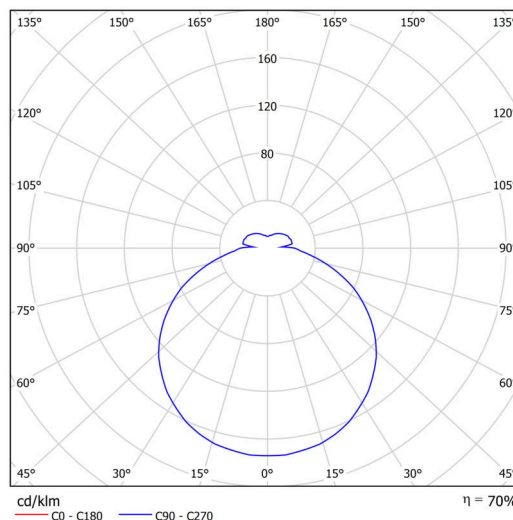

DELIA LE2

Kód produktu: DEL68524

Typ: LED-1L16E500ZLEN83/PM23/L100 4K#

Krátký popis svítidla: Bílé závěsné LED svítidlo ON/OFF a PMMA stínidlo

Technické

Typy svítidel	Klasické on/off
Typ montáže	závěsné - lanko SELV (bezkabelové)
Materiál základny	ocel
Materiál stínidla	opálový polymethylmetakrylát
Barva základny	bílá Ral9003
Barva stínidla	bílá
Držení stínidla	sklapovací systém
Umístění montáže	strop
Šířka	400 mm
Délka	400 mm
Výška	80 mm
Průměr	Ø 400 mm
Délka závěsu	1000 mm
Montážní otvor	3xØ5mm
Kabelový vstup	2xØ16mm
Energetická třída	D
Rázová pevnost	IK04
Provozní teplota	od -20°C do +30°C

Elektrické

Příkon	24 W
Stupeň krytí	IP40
Objemka	LED modul
Svorkovnice	zacvakávací
Počet svítidel na jistič B10A	31 ks
Počet svítidel na jistič B16A	50 ks
Počet svítidel na jistič C10A	52 ks
Počet svítidel na jistič C16A	85 ks

Světelné

Světelný tok svítidla	2580 lm
Světelný tok zdroje	3910 lm
Měrný výkon	107 lm/W
Teplota	4000 K
Životnost LED L80/B10	100000 hod
CRI	Ra80
MacAdam	3
Fotobiologická bezpečnost svítidla dle EN 62471 (Blue light hazard)	Risk group 0

Eulum data pro výpočtové programy jsou k dispozici na www.osmont.cz.