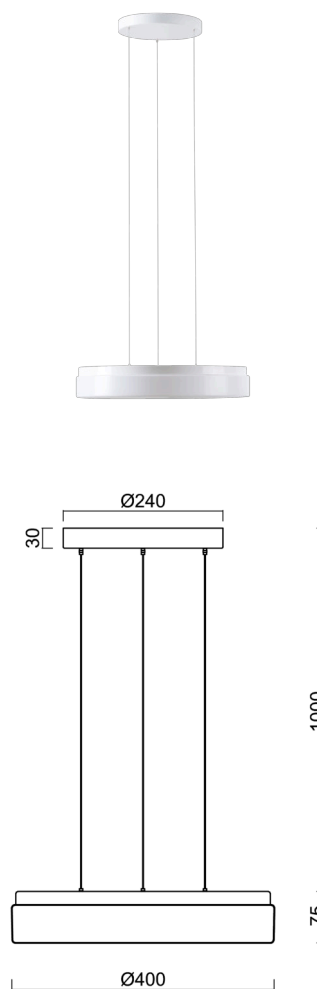

DELIA LE2

Kód produktu: DEL68524

Typ: LED-1L16E500ZLEN83/PM23/L100 4K#

Krátký popis svítidla: Bílé závěsné LED svítidlo ON/OFF a PMMA stínidlo

Technické

Typy svítidel	Klasické on/off
Typ montáže	závěsné - lanko SELV (bezkabelové)
Materiál základny	ocel
Materiál stínidla	opálový polymethylmetakrylát
Barva základny	bílá Ral9003
Barva stínidla	bílá
Držení stínidla	sklapovací systém
Umístění montáže	strop
Šířka	400 mm
Délka	400 mm
Výška	80 mm
Průměr	Ø 400 mm
Délka závěsu	1000 mm
Montážní otvor	3xØ5mm
Kabelový vstup	2xØ16mm
Energetická třída	D
Rázová pevnost	IK04
Provozní teplota	od -20°C do +30°C

Elektrické

Příkon	24 W
Stupeň krytí	IP40
Objemka	LED modul
Svorkovnice	zacvakávací
Počet svítidel na jistič B10A	31 ks
Počet svítidel na jistič B16A	50 ks
Počet svítidel na jistič C10A	52 ks
Počet svítidel na jistič C16A	85 ks

Světelné

Světelný tok svítidla	2580 lm
Světelný tok zdroje	3910 lm
Měrný výkon	107 lm/W
Teplota	4000 K
Životnost LED L80/B10	100000 hod
CRI	Ra80
MacAdam	3
Fotobiologická bezpečnost svítidla dle EN 62471 (Blue light hazard)	Risk group 0

Eulum data pro výpočtové programy jsou k dispozici na www.osmont.cz.