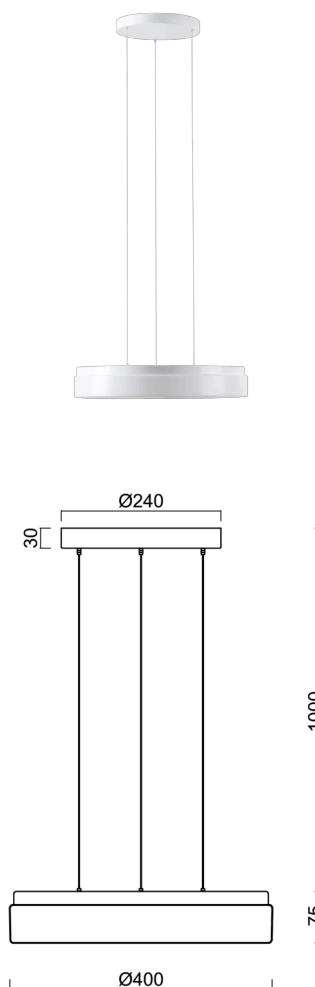

DELIA LE2

Kód produktu: DEL68518

Typ: LED-1L16E700ZLEN83/PC23/L100 4K#

Krátký popis svítidla: Bílé závěsné LED svítidlo ON/OFF a polykarbonátové stínidlo

Technické

Typy svítidel	Klasické on/off
Typ montáže	závěsné - lanko SELV (bezkabelové)
Materiál základny	ocel
Materiál stínidla	opálový polykarbonát
Barva základny	bílá Ral9003
Barva stínidla	bílá
Držení stínidla	sklápovací systém
Umístění montáže	strop
Šířka	400 mm
Délka	400 mm
Výška	80 mm
Průměr	ø 400 mm
Délka závěsu	1000 mm
Montážní otvor	3xø5mm
Kabelový vstup	2xø16mm
Energetická třída	D
Rázová pevnost	IK10
Provozní teplota	od -20°C do +30°C

Elektrické

Příkon	34 W
Stupeň krytí	IP40
Objímka	LED modul
Svorkovnice	zacvakávací
Počet svítidel na jistič B10A	11 ks
Počet svítidel na jistič B16A	17 ks
Počet svítidel na jistič C10A	18 ks
Počet svítidel na jistič C16A	28 ks

Světelné

Světelný tok svítidla	3480 lm
Světelný tok zdroje	5270 lm
Měrný výkon	102 lm/W
Teplota	4000 K
Životnost LED L80/B10	100000 hod
CRI	Ra80
MacAdam	3
Fotobiologická bezpečnost svítidla dle EN 62471 (Blue light hazard)	Risk group 0

Eulum data pro výpočtové programy jsou k dispozici na www.osmont.cz.