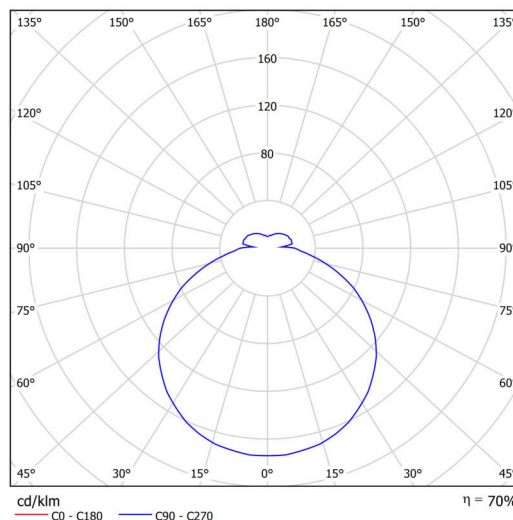

DELIA LE2

Kód produktu: DEL68518

Typ: LED-1L16E700ZLEN83/PC23/L100 4K#

Krátký popis svítidla: Bílé závěsné LED svítidlo ON/OFF a polykarbonátové stínidlo

Technické

Typy svítidel	Klasické on/off
Typ montáže	závěsné - lanko SELV (bezkabelové)
Materiál základny	ocel
Materiál stínidla	opálový polykarbonát
Barva základny	bílá Ral9003
Barva stínidla	bílá
Držení stínidla	sklápovací systém
Umístění montáže	strop
Šířka	400 mm
Délka	400 mm
Výška	80 mm
Průměr	ø 400 mm
Délka závěsu	1000 mm
Montážní otvor	3xø5mm
Kabelový vstup	2xø16mm
Energetická třída	D
Rázová pevnost	IK10
Provozní teplota	od -20°C do +30°C

Elektrické

Příkon	34 W
Stupeň krytí	IP40
Objímka	LED modul
Svorkovnice	zacvakávací
Počet svítidel na jistič B10A	11 ks
Počet svítidel na jistič B16A	17 ks
Počet svítidel na jistič C10A	18 ks
Počet svítidel na jistič C16A	28 ks

Světelné

Světelný tok svítidla	3480 lm
Světelný tok zdroje	5270 lm
Měrný výkon	102 lm/W
Teplota	4000 K
Životnost LED L80/B10	100000 hod
CRI	Ra80
MacAdam	3
Fotobiologická bezpečnost svítidla dle EN 62471 (Blue light hazard)	Risk group 0

Eulum data pro výpočtové programy jsou k dispozici na www.osmont.cz.