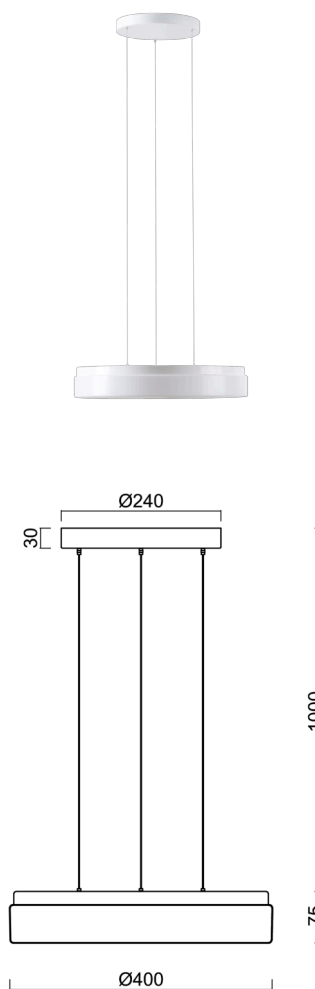

DELIA LE2

Kód produktu: DEL68019

Typ: LED-1L16E700ZLEN83/PC23/L100 DALI 3K#

Krátký popis svítidla: Bílé závěsné LED svítidlo DALI a polykarbonátové stínidlo

Technické

Typy svítidel	Stmívatelné
Typ montáže	závěsné - lanko SELV (bezkabelové)
Materiál základny	ocel
Materiál stínidla	opálový polykarbonát
Barva základny	bílá Ral9003
Barva stínidla	bílá
Držení stínidla	sklápovací systém
Umístění montáže	strop
Šířka	400 mm
Délka	400 mm
Výška	80 mm
Průměr	ø 400 mm
Délka závěsu	1000 mm
Montážní otvor	3xø5mm
Kabelový vstup	2xø16mm
Energetická třída	D
Rázová pevnost	IK10
Provozní teplota	od -20°C do +30°C

Elektrické

Příkon	34 W
Stupeň krytí	IP40
Objímka	LED modul
Svorkovnice	zacvakávací
Počet svítidel na jistič B10A	31 ks
Počet svítidel na jistič B16A	50 ks
Počet svítidel na jistič C10A	52 ks
Počet svítidel na jistič C16A	85 ks

Světelné

Světelný tok svítidla	3330 lm
Světelný tok zdroje	5050 lm
Měrný výkon	97 lm/W
Teplota	3000 K
Životnost LED L80/B10	100000 hod
CRI	Ra80
MacAdam	3
Fotobiologická bezpečnost svítidla dle EN 62471 (Blue light hazard)	Risk group 0

Eulum data pro výpočtové programy jsou k dispozici na www.osmont.cz.