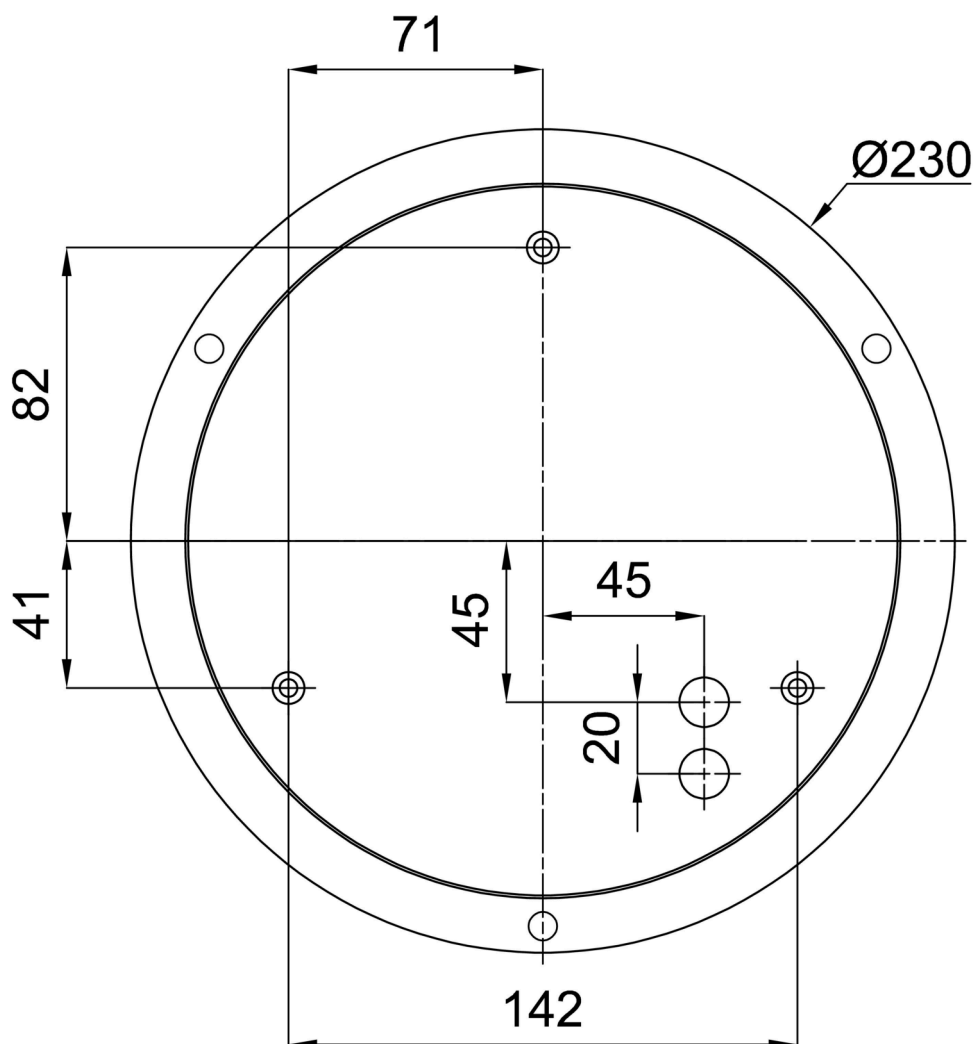

Technické

Typy svítidel	Stmívatelné
Typ montáže	závěsné - lanko SELV (bezkabelové)
Materiál základny	ocel
Materiál stínidla	opálový polykarbonát
Barva základny	bílá Ral9003
Barva stínidla	bílá
Držení stínidla	sklápovací systém
Umístění montáže	strop
Šířka	400 mm
Délka	400 mm
Výška	80 mm
Průměr	ø 400 mm
Délka závěsu	1000 mm
Montážní otvor	3xø5mm
Kabelový vstup	2xø16mm
Energetická třída	D
Rázová pevnost	IK10
Provozní teplota	od -20°C do +30°C

*U akumulátorů je poskytována záruka v délce 12 měsíců od data prodeje.

Montážní rozměry:

Doplňkový sortiment:

Stínidlo

Kód produktu	Název	Barva	Popis	Obrázek	Rozkres
20522	PC23	bílá			