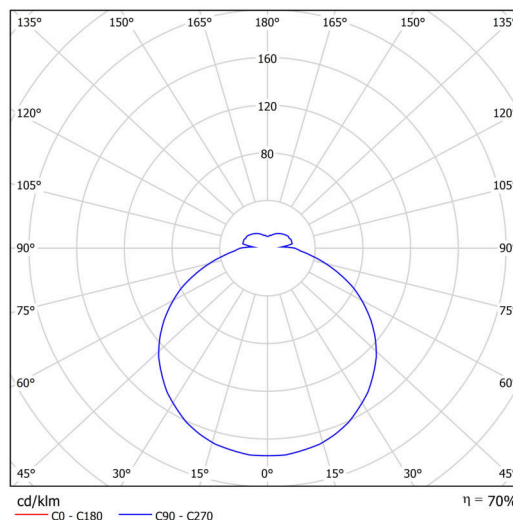

DELIA LE2

Kód produktu: DEL68017

Typ: LED-1L16E500ZLEN83/PC23/L100 DALI 3K#

Krátký popis svítidla: Bílé závěsné LED svítidlo DALI a polykarbonátové stínidlo

Technické

Typy svítidel	Stmívatelné
Typ montáže	závěsné - lanko SELV (bezkabelové)
Materiál základny	ocel
Materiál stínidla	opálový polykarbonát
Barva základny	bílá Ral9003
Barva stínidla	bílá
Držení stínidla	sklápovací systém
Umístění montáže	strop
Šířka	400 mm
Délka	400 mm
Výška	80 mm
Průměr	Ø 400 mm
Délka závěsu	1000 mm
Montážní otvor	3xØ5mm
Kabelový vstup	2xØ16mm
Energetická třída	D
Rázová pevnost	IK10
Provozní teplota	od -20°C do +30°C

Elektrické

Příkon	24 W
Stupeň krytí	IP40
Objemka	LED modul
Svorkovnice	zacvakávací
Počet svítidel na jistič B10A	31 ks
Počet svítidel na jistič B16A	50 ks
Počet svítidel na jistič C10A	52 ks
Počet svítidel na jistič C16A	85 ks

Světelné

Světelný tok svítidla	2480 lm
Světelný tok zdroje	3750 lm
Měrný výkon	103 lm/W
Teplota	3000 K
Životnost LED L80/B10	100000 hod
CRI	Ra80
MacAdam	3
Fotobiologická bezpečnost svítidla dle EN 62471 (Blue light hazard)	Risk group 0

Eulum data pro výpočtové programy jsou k dispozici na www.osmont.cz.