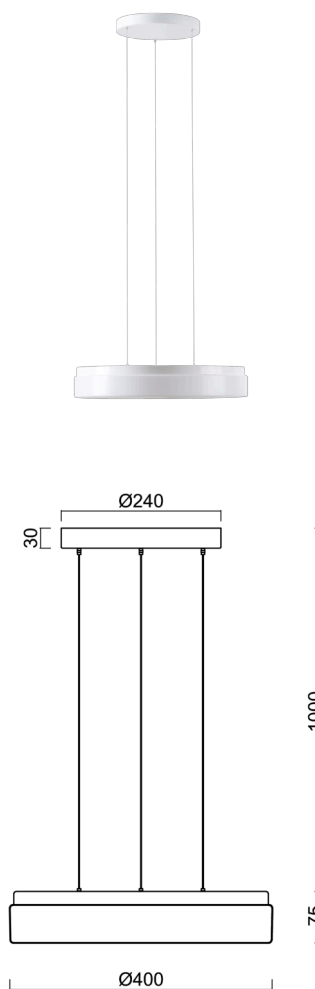

DELIA LE2

Kód produktu: DEL68017

Typ: LED-1L16E500ZLEN83/PC23/L100 DALI 3K#

Krátký popis svítidla: Bílé závěsné LED svítidlo DALI a polykarbonátové stínidlo

Technické

Typy svítidel	Stmívatelné
Typ montáže	závěsné - lanko SELV (bezkabelové)
Materiál základny	ocel
Materiál stínidla	opálový polykarbonát
Barva základny	bílá Ral9003
Barva stínidla	bílá
Držení stínidla	sklápovací systém
Umístění montáže	strop
Šířka	400 mm
Délka	400 mm
Výška	80 mm
Průměr	Ø 400 mm
Délka závěsu	1000 mm
Montážní otvor	3xØ5mm
Kabelový vstup	2xØ16mm
Energetická třída	D
Rázová pevnost	IK10
Provozní teplota	od -20°C do +30°C

Elektrické

Příkon	24 W
Stupeň krytí	IP40
Objemka	LED modul
Svorkovnice	zacvakávací
Počet svítidel na jistič B10A	31 ks
Počet svítidel na jistič B16A	50 ks
Počet svítidel na jistič C10A	52 ks
Počet svítidel na jistič C16A	85 ks

Světelné

Světelný tok svítidla	2480 lm
Světelný tok zdroje	3750 lm
Měrný výkon	103 lm/W
Teplota	3000 K
Životnost LED L80/B10	100000 hod
CRI	Ra80
MacAdam	3
Fotobiologická bezpečnost svítidla dle EN 62471 (Blue light hazard)	Risk group 0

Eulum data pro výpočtové programy jsou k dispozici na www.osmont.cz.