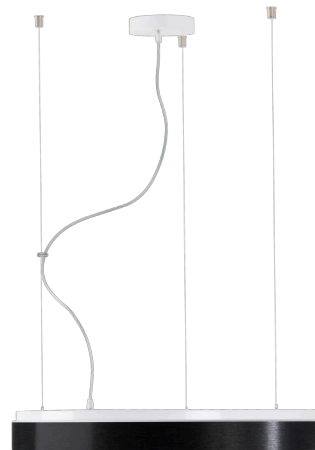

## DELIA LC4

---

LED-6L51E700ZLN10/PM25C/L100 DALI 4K##

[WWW.OSMONT.CZ](http://WWW.OSMONT.CZ)

# DELIA LC4

Kód produktu: DEL69921

Typ: LED-6L51E700ZLN10/PM25C/L100 DALI 4K##

Krátký popis svítidla: Bílé závěsné LED svítidlo DALI a PMMA stínidlo

## Technické

Typy svítidel	Stmívatelné
Typ montáže	závěsné - lanko
Materiál základny	ocel
Materiál stínidla	opálový polymethylmetakrylát
Barva základny	bílá Ral9003
Barva stínidla	bílá - černá
Držení stínidla	sklapovací systém
Umístění montáže	strop
Šířka	650 mm
Délka	650 mm
Výška	85 mm
Průměr	ø 650 mm
Délka závěsu	1000 mm
Montážní otvor	2xø5mm
Kabelový vstup	2xø16mm
Energetická třída	D
Rázová pevnost	IK04
Provozní teplota	od -20°C do +30°C