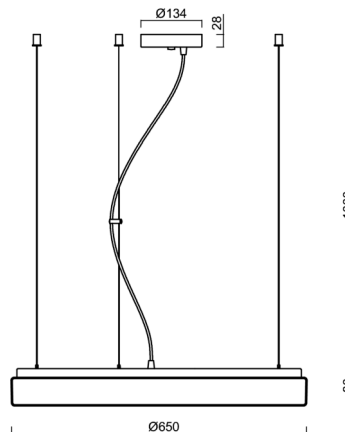

Světelné

Světelný tok svítidla	7250 lm
Světelný tok zdroje	10980 lm
Měrný výkon	111 lm/W
Teplota	4000 K
Životnost LED L80/B10	100000 hod
CRI	Ra80
MacAdam	3
Fotobiologická bezpečnost svítidla dle EN 62471 (Blue light hazard)	Risk group 0