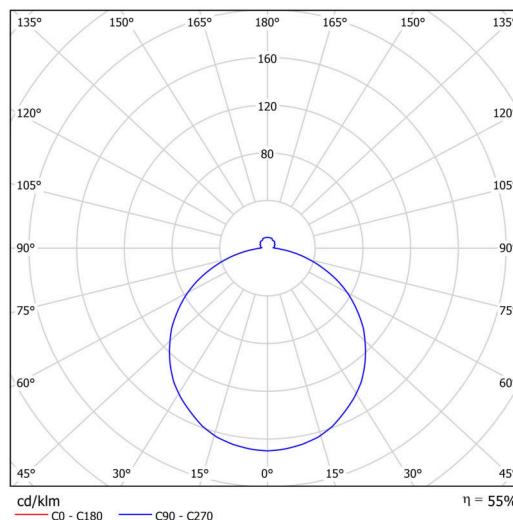

Světelné

Světelný tok svítidla	7250 lm
Světelný tok zdroje	10980 lm
Měrný výkon	111 lm/W
Teplota	4000 K
Životnost LED L80/B10	100000 hod
CRI	Ra80
MacAdam	3
Fotobiologická bezpečnost svítidla dle EN 62471 (Blue light hazard)	Risk group 0