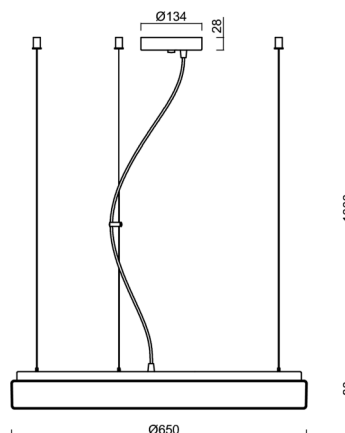

DELIA L4

LED-6L51EMP700ZLN10/PM25/L100 3K##

WWW.OSMONT.CZ

DELIA L4

Kód produktu: DEL66357

Typ: LED-6L51EMP700ZLN10/PM25/L100 3K##

Krátký popis svítidla: Bílé závěsné LED svítidlo ON/OFF a PMMA stínidlo

Technické

Typy svítidel	Klasické on/off
Typ montáže	závěsné - lanko
Materiál základny	ocel
Materiál stínidla	opálový polymethylmetakrylát
Barva základny	bílá Ral9003
Barva stínidla	bílá
Držení stínidla	sklapovací systém
Umístění montáže	strop
Šířka	650 mm
Délka	650 mm
Výška	85 mm
Průměr	ø 650 mm
Délka závěsu	1000 mm
Montážní otvor	2xø5mm
Kabelový vstup	2xø16mm
Energetická třída	D
Rázová pevnost	IK04
Provozní teplota	od -20°C do +30°C

Elektrické

Příkon	65 W
Stupeň krytí	IP40
Objímka	LED modul
Svorkovnice	šroubovací
Počet svítidel na jistič B10A	18 ks
Počet svítidel na jistič B16A	29 ks
Počet svítidel na jistič C10A	18 ks
Počet svítidel na jistič C16A	29 ks

Montážní rozměry:

Doplňkový sortiment:

Stínidlo

Kód produktu	Název	Barva	Popis	Obrázek	Rozkres
20535	PM25	bílá			