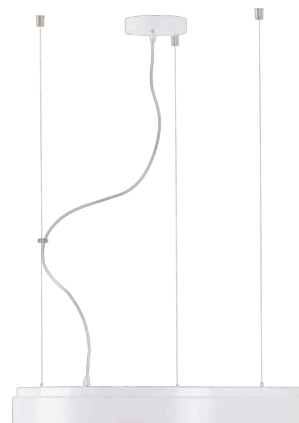

DELIA L4

LED-6L51EMP700ZLN10/PM25/L100 3K##

WWW.OSMONT.CZ

DELIA L4

Kód produktu: DEL66357

Typ: LED-6L51EMP700ZLN10/PM25/L100 3K##

Krátký popis svítidla: Bílé závěsné LED svítidlo ON/OFF a PMMA stínidlo

Technické

Typy svítidel	Klasické on/off
Typ montáže	závěsné - lanko
Materiál základny	ocel
Materiál stínidla	opálový polymethylmetakrylát
Barva základny	bílá Ral9003
Barva stínidla	bílá
Držení stínidla	sklapovací systém
Umístění montáže	strop
Šířka	650 mm
Délka	650 mm
Výška	85 mm
Průměr	ø 650 mm
Délka závěsu	1000 mm
Montážní otvor	2xø5mm
Kabelový vstup	2xø16mm
Energetická třída	D
Rázová pevnost	IK04
Provozní teplota	od -20°C do +30°C

Elektrické

Příkon	65 W
Stupeň krytí	IP40
Objímka	LED modul
Svorkovnice	šroubovací
Počet svítidel na jistič B10A	18 ks
Počet svítidel na jistič B16A	29 ks
Počet svítidel na jistič C10A	18 ks
Počet svítidel na jistič C16A	29 ks