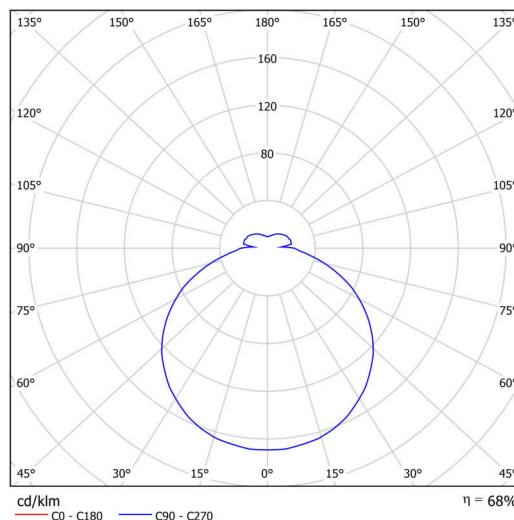

Světelné

Světelný tok svítidla	6940 lm
Světelný tok zdroje	10520 lm
Měrný výkon	106 lm/W
Teplota	3000 K
Životnost LED L80/B10	100000 hod
CRI	Ra80
MacAdam	3
Fotobiologická bezpečnost svítidla dle EN 62471 (Blue light hazard)	Risk group 0