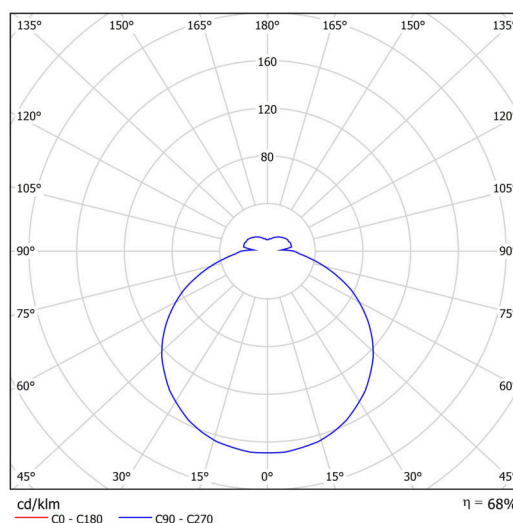

DELIA L4

Kód produktu: DEL58837

Typ: LED-6L51E1050ZLN10/PC25/L100 DALI 4K##

Krátký popis svítidla: Bílé závěsné LED svítidlo DALI a polykarbonátové stínidlo. Lankový závěs (s přívodním kabelem) o délce 100 cm.

Technická data

Typy svítidel	Stmívatelné
Typ montáže	závěsné - lanko
Materiál základny	ocel
Materiál stínidla	opálový polykarbonát
Barva základny	bílá Ral9003
Barva stínidla	bílá
Držení stínidla	sklapovací systém
Umístění montáže	strop
Šířka	650 mm
Délka	650 mm
Výška	80 mm
Průměr	ø 650 mm
Délka závěsu	1000 mm
Montážní otvor	2xø5mm
Kabelový vstup	2xø16mm
Energetická třída	D
Rázová pevnost	IK10
Provozní teplota	od -20°C do +30°C

Elektrická data

Příkon	100 W
Stupeň krytí	IP40
Objemka	LED modul
Svorkovnice	šroubovací
Počet svítidel na jistič B10A	7 ks
Počet svítidel na jistič B16A	11 ks
Počet svítidel na jistič C10A	11 ks
Počet svítidel na jistič C16A	18 ks
Počet LED driverů	2

Světelná data

Světelný tok svítidla	10430 lm
Světelný tok zdroje	15810 lm
Měrný výkon	104 lm/W
Teplota chromatičnosti	4000 K
Životnost LED L80/B10	100000 hod
CRI	Ra80
MacAdam	3
Fotobiologická bezpečnost svítidla dle EN 62471 (Blue light hazard)	Risk group 0

Eulum data pro výpočtové programy jsou k dispozici na www.osmont.cz.