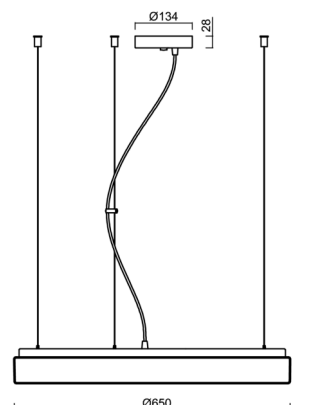

DELIA L4

Kód produktu: DEL58837

Typ: LED-6L51E1050ZLN10/PC25/L100 DALI 4K##

Krátký popis svítidla: Bílé závěsné LED svítidlo DALI a polykarbonátové stínidlo. Lankový závěs (s přívodním kabelem) o délce 100 cm.

Technická data

Typy svítidel	Stmívatelné
Typ montáže	závěsné - lanko
Materiál základny	ocel
Materiál stínidla	opálový polykarbonát
Barva základny	bílá Ral9003
Barva stínidla	bílá
Držení stínidla	sklapovací systém
Umístění montáže	strop
Šířka	650 mm
Délka	650 mm
Výška	80 mm
Průměr	ø 650 mm
Délka závěsu	1000 mm
Montážní otvor	2xø5mm
Kabelový vstup	2xø16mm
Energetická třída	D
Rázová pevnost	IK10
Provozní teplota	od -20°C do +30°C

Elektrická data

Příkon	100 W
Stupeň krytí	IP40
Objemka	LED modul
Svorkovnice	šroubovací
Počet svítidel na jistič B10A	7 ks
Počet svítidel na jistič B16A	11 ks
Počet svítidel na jistič C10A	11 ks
Počet svítidel na jistič C16A	18 ks
Počet LED driverů	2

Světelná data

Světelný tok svítidla	10430 lm
Světelný tok zdroje	15810 lm
Měrný výkon	104 lm/W
Teplota chromatičnosti	4000 K
Životnost LED L80/B10	100000 hod
CRI	Ra80
MacAdam	3
Fotobiologická bezpečnost svítidla dle EN 62471 (Blue light hazard)	Risk group 0

Eulum data pro výpočtové programy jsou k dispozici na www.osmont.cz.