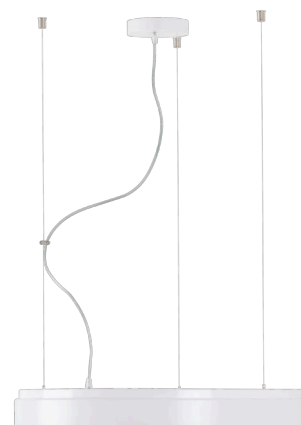

DELIA L4

Kód produktu: DEL58837

Typ: LED-6L51E1050ZLN10/PC25/L100 DALI 4K##

Krátký popis svítidla: Bílé závěsné LED svítidlo DALI a polykarbonátové stínidlo. Lankový závěs (s přívodním kabelem) o délce 100 cm.

Technická data

Typy svítidel	Stmívatelné
Typ montáže	závěsné - lanko
Materiál základny	ocel
Materiál stínidla	opálový polykarbonát
Barva základny	bílá Ral9003
Barva stínidla	bílá
Držení stínidla	sklapovací systém
Umístění montáže	strop
Šířka	650 mm
Délka	650 mm
Výška	80 mm
Průměr	ø 650 mm
Délka závěsu	1000 mm
Montážní otvor	2xø5mm
Kabelový vstup	2xø16mm
Energetická třída	D
Rázová pevnost	IK10
Provozní teplota	od -20°C do +30°C

Elektrická data

Příkon	100 W
Stupeň krytí	IP40
Objemka	LED modul
Svorkovnice	šroubovací
Počet svítidel na jistič B10A	7 ks
Počet svítidel na jistič B16A	11 ks
Počet svítidel na jistič C10A	11 ks
Počet svítidel na jistič C16A	18 ks
Počet LED driverů	2

Světelná data

Světelný tok svítidla	10430 lm
Světelný tok zdroje	15810 lm
Měrný výkon	104 lm/W
Teplota chromatičnosti	4000 K
Životnost LED L80/B10	100000 hod
CRI	Ra80
MacAdam	3
Fotobiologická bezpečnost svítidla dle EN 62471 (Blue light hazard)	Risk group 0

Eulum data pro výpočtové programy jsou k dispozici na www.osmont.cz.