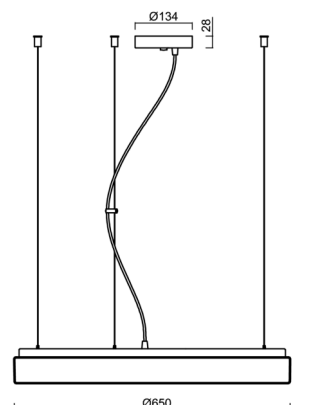

DELIA L4

Kód produktu: DEL58830

Typ: LED-6L51EMP700ZLN10/PC25/L100 3K##

Krátký popis svítidla: Bílé závěsné LED svítidlo ON/OFF s multipower funkcí a polykarbonátové stínidlo. Lankový závěs (s přívodním kabelem) o délce 100 cm.

Technická data

Typy svítidel	Klasické on/off
Typ montáže	závěsné - lanko
Materiál základny	ocel
Materiál stínidla	opálový polykarbonát
Barva základny	bílá Ral9003
Barva stínidla	bílá
Držení stínidla	sklapovací systém
Umístění montáže	strop
Šířka	650 mm
Délka	650 mm
Výška	80 mm
Průměr	ø 650 mm
Délka závěsu	1000 mm
Montážní otvor	2xø5mm
Kabelový vstup	2xø16mm
Energetická třída	D
Rázová pevnost	IK10
Provozní teplota	od -20°C do +30°C

Elektrická data

Příkon	65 W
Stupeň krytí	IP40
Objemka	LED modul
Svorkovnice	šroubovací
Počet svítidel na jistič B10A	18 ks
Počet svítidel na jistič B16A	29 ks
Počet svítidel na jistič C10A	18 ks
Počet svítidel na jistič C16A	29 ks
Počet LED driverů	2

Světelná data

Světelný tok svítidla	6940 lm
Světelný tok zdroje	10520 lm
Měrný výkon	106 lm/W
Teplota chromatičnosti	3000 K
Životnost LED L80/B10	100000 hod
CRI	Ra80
MacAdam	3
Fotobiologická bezpečnost svítidla dle EN 62471 (Blue light hazard)	Risk group 0

Eulum data pro výpočtové programy jsou k dispozici na www.osmont.cz.