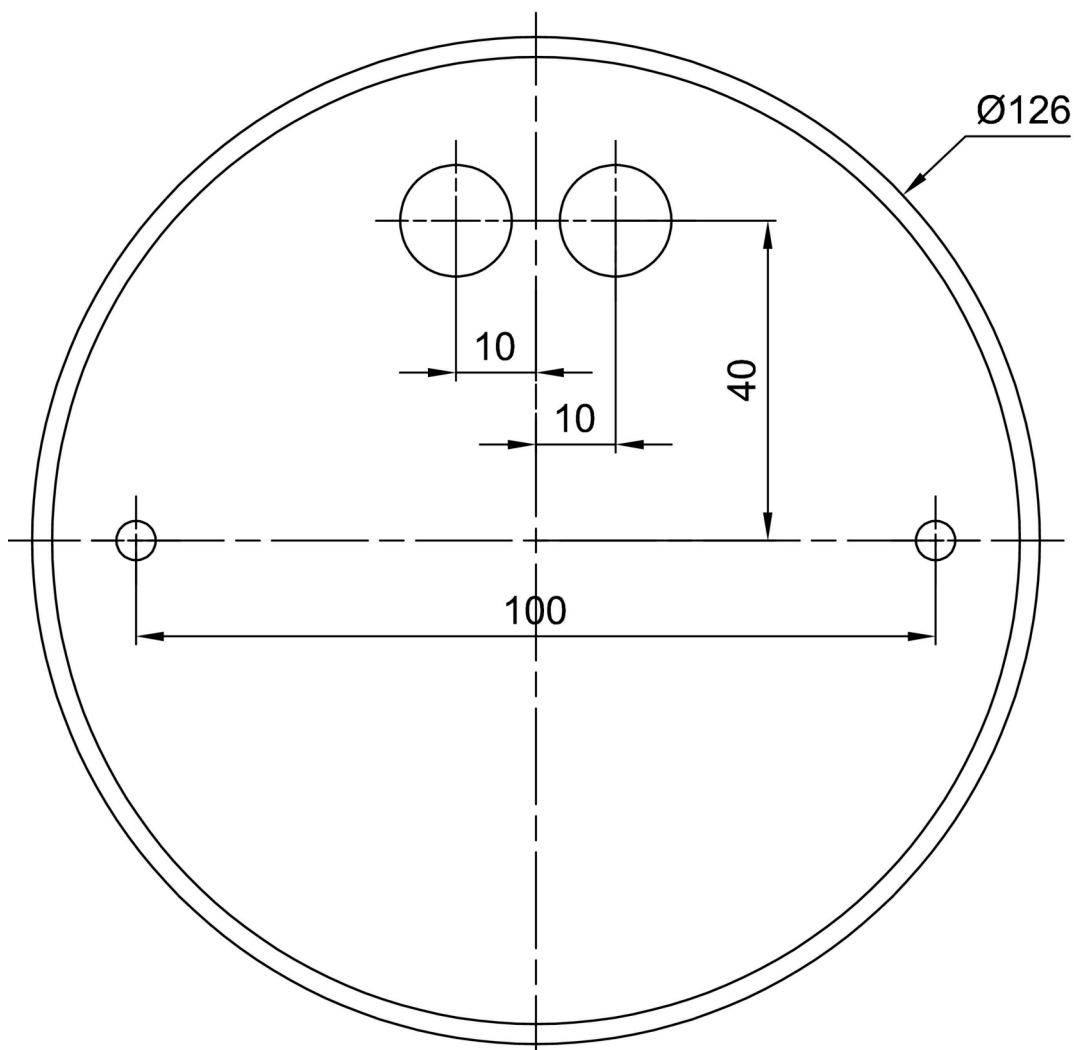

Multipower

Možnost nastavení výkonu uživatelem (DIP přepínač na proudovém zdroji).

I [mA]	700	650	600	550	500	450	400	
[%]	100	93	86	79	71	64	57	

Logistická data

EAN	8591728193232
Hmotnost NTT0	5.6 Kg
Hmotnost BTTO	7 Kg
Záruka*	60 měsíců

*U akumulátorů je poskytována záruka v délce 36 měsíců od data prodeje.

Montážní rozměry: