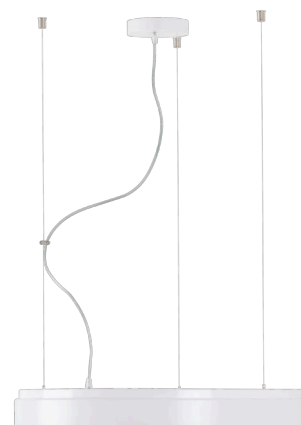

DELIA L4

Kód produktu: DEL58830

Typ: LED-6L51EMP700ZLN10/PC25/L100 3K##

Krátký popis svítidla: Bílé závěsné LED svítidlo ON/OFF s multipower funkcí a polykarbonátové stínidlo. Lankový závěs (s přívodním kabelem) o délce 100 cm.

Technická data

Typy svítidel	Klasické on/off
Typ montáže	závěsné - lanko
Materiál základny	ocel
Materiál stínidla	opálový polykarbonát
Barva základny	bílá Ral9003
Barva stínidla	bílá
Držení stínidla	sklapovací systém
Umístění montáže	strop
Šířka	650 mm
Délka	650 mm
Výška	80 mm
Průměr	ø 650 mm
Délka závěsu	1000 mm
Montážní otvor	2xø5mm
Kabelový vstup	2xø16mm
Energetická třída	D
Rázová pevnost	IK10
Provozní teplota	od -20°C do +30°C

Elektrická data

Příkon	65 W
Stupeň krytí	IP40
Objemka	LED modul
Svorkovnice	šroubovací
Počet svítidel na jistič B10A	18 ks
Počet svítidel na jistič B16A	29 ks
Počet svítidel na jistič C10A	18 ks
Počet svítidel na jistič C16A	29 ks
Počet LED driverů	2

Světelná data

Světelný tok svítidla	6940 lm
Světelný tok zdroje	10520 lm
Měrný výkon	106 lm/W
Teplota chromatičnosti	3000 K
Životnost LED L80/B10	100000 hod
CRI	Ra80
MacAdam	3
Fotobiologická bezpečnost svítidla dle EN 62471 (Blue light hazard)	Risk group 0

Eulum data pro výpočtové programy jsou k dispozici na www.osmont.cz.