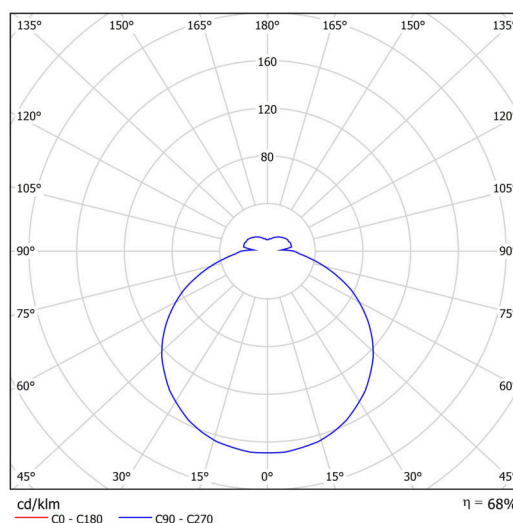

DELIA L4

Kód produktu: DEL58830

Typ: LED-6L51EMP700ZLN10/PC25/L100 3K##

Krátký popis svítidla: Bílé závěsné LED svítidlo ON/OFF s multipower funkcí a polykarbonátové stínidlo. Lankový závěs (s přívodním kabelem) o délce 100 cm.

Technická data

Typy svítidel	Klasické on/off
Typ montáže	závěsné - lanko
Materiál základny	ocel
Materiál stínidla	opálový polykarbonát
Barva základny	bílá Ral9003
Barva stínidla	bílá
Držení stínidla	sklapovací systém
Umístění montáže	strop
Šířka	650 mm
Délka	650 mm
Výška	80 mm
Průměr	ø 650 mm
Délka závěsu	1000 mm
Montážní otvor	2xø5mm
Kabelový vstup	2xø16mm
Energetická třída	D
Rázová pevnost	IK10
Provozní teplota	od -20°C do +30°C

Elektrická data

Příkon	65 W
Stupeň krytí	IP40
Objemka	LED modul
Svorkovnice	šroubovací
Počet svítidel na jistič B10A	18 ks
Počet svítidel na jistič B16A	29 ks
Počet svítidel na jistič C10A	18 ks
Počet svítidel na jistič C16A	29 ks
Počet LED driverů	2

Světelná data

Světelný tok svítidla	6940 lm
Světelný tok zdroje	10520 lm
Měrný výkon	106 lm/W
Teplota chromatičnosti	3000 K
Životnost LED L80/B10	100000 hod
CRI	Ra80
MacAdam	3
Fotobiologická bezpečnost svítidla dle EN 62471 (Blue light hazard)	Risk group 0

Eulum data pro výpočtové programy jsou k dispozici na www.osmont.cz.