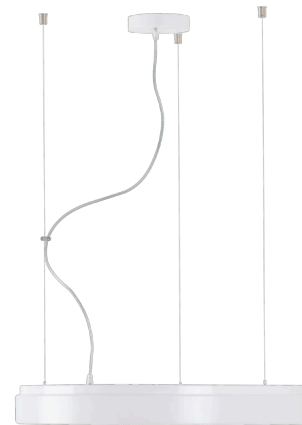

DELIA L4

IN-42ZL11/PM25/L100**

WWW.OSMONT.CZ

DELIA L4

Kód produktu: DEL44277

Typ: IN-42ZL11/PM25/L100**

Krátký popis svítidla: Bílé závěsné žárovkové svítidlo ON/OFF a PMMA stínidlo

Technické

Typy svítidel	Klasické on/off
Typ montáže	závěsné - lanko
Materiál základny	ocel
Materiál stínidla	opálový polymethylmetakrylát
Barva základny	bílá Ral9003
Barva stínidla	bílá
Držení stínidla	sklapovací systém
Umístění montáže	strop
Šířka	650 mm
Délka	650 mm
Výška	85 mm
Průměr	ø 650 mm
Délka závěsu	1000 mm
Montážní otvor	2xø5mm
Kabelový vstup	2xø16mm
Rázová pevnost	IK04
Provozní teplota	od -20°C do +30°C

*U akumulátorů je poskytována záruka v délce 12 měsíců od data prodeje.

Montážní rozměry:

Doplňkový sortiment:

Stínidlo

Kód produktu	Název	Barva	Popis	Obrázek	Rozkres
20535	PM25	bílá			