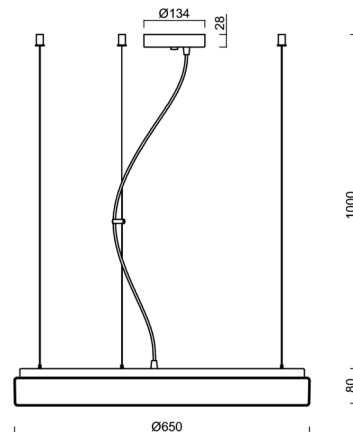

DELIA L4

IN-42ZL11/PM25/L100**

WWW.OSMONT.CZ

DELIA L4

Kód produktu: DEL44277

Typ: IN-42ZL11/PM25/L100**

Krátký popis svítidla: Bílé závěsné žárovkové svítidlo ON/OFF a PMMA stínidlo

Technické

Typy svítidel	Klasické on/off
Typ montáže	závěsné - lanko
Materiál základny	ocel
Materiál stínidla	opálový polymethylmetakrylát
Barva základny	bílá Ral9003
Barva stínidla	bílá
Držení stínidla	sklapovací systém
Umístění montáže	strop
Šířka	650 mm
Délka	650 mm
Výška	85 mm
Průměr	ø 650 mm
Délka závěsu	1000 mm
Montážní otvor	2xø5mm
Kabelový vstup	2xø16mm
Rázová pevnost	IK04
Provozní teplota	od -20°C do +30°C

Elektrické

Typ napětí	AC
Napětí AC	220 - 240 V
Příkon	4x25 W
Stupeň krytí	IP40
Objímka	E27
Svorkovnice	šroubovací

Světelné

Fotobiologická bezpečnost svítidla dle EN 62471 (Blue light hazard)	Risk group 0
---	--------------

*U akumulátorů je poskytována záruka v délce 12 měsíců od data prodeje.

Montážní rozměry:

Doplňkový sortiment:

Stínidlo

Kód produktu	Název	Barva	Popis	Obrázek	Rozkres
20535	PM25	bílá			