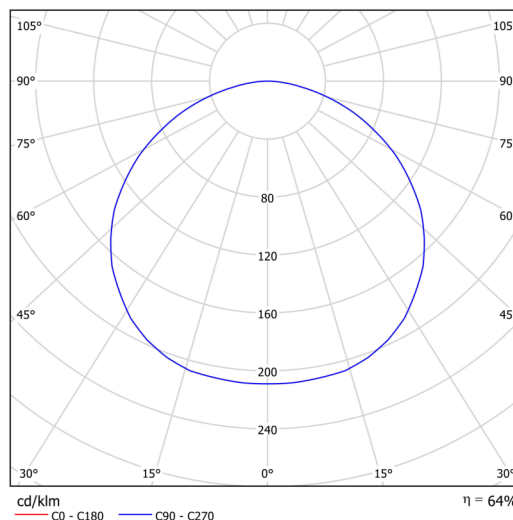

Světelná data

Světelný tok svítidla	3370 lm
Světelný tok zdroje	5270 lm
Teplota chromatičnosti	4000 K
Životnost LED L80/B10	100000 hod
CRI	Ra80
MacAdam	3
Fotobiologická bezpečnost svítidla dle EN 62471 (Blue light hazard)	Risk group 0

Eulum data pro výpočtové programy jsou k dispozici na www.osmont.cz.