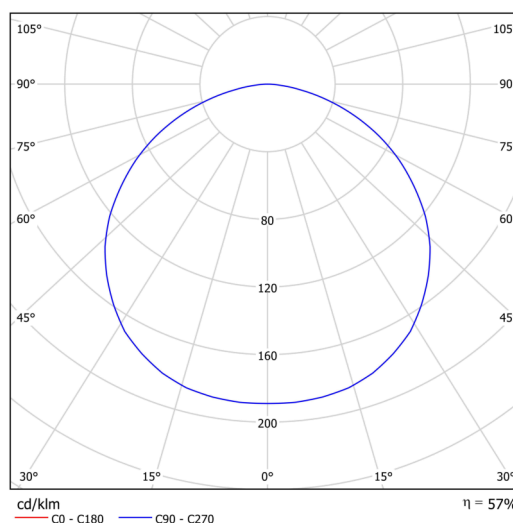

Světelná data

Světelný tok svítidla	3000 lm
Světelný tok zdroje	5270 lm
Teplota chromatičnosti	4000 K
Životnost LED L80/B10	100000 hod
CRI	Ra80
MacAdam	3
Fotobiologická bezpečnost svítidla dle EN 62471 (Blue light hazard)	Risk group 0

Eulum data pro výpočtové programy jsou k dispozici na www.osmont.cz.