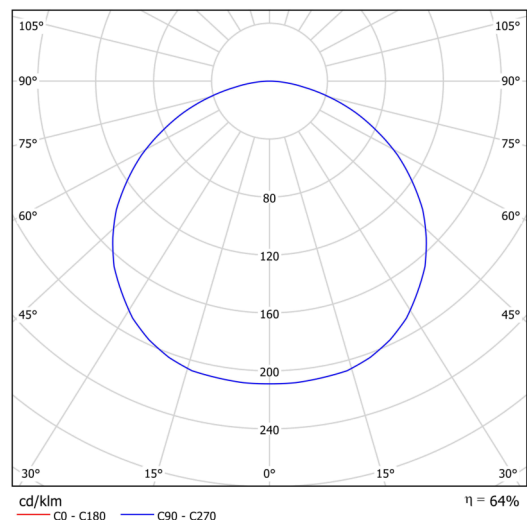

Světelná data

Světelný tok svítidla	1800 lm
Světelný tok zdroje	2810 lm
Teplota chromatičnosti	4000 K
Životnost LED L80/B10	100000 hod
CRI	Ra80
MacAdam	3
Fotobiologická bezpečnost svítidla dle EN 62471 (Blue light hazard)	Risk group 0

Eulum data pro výpočtové programy jsou k dispozici na www.osmont.cz.