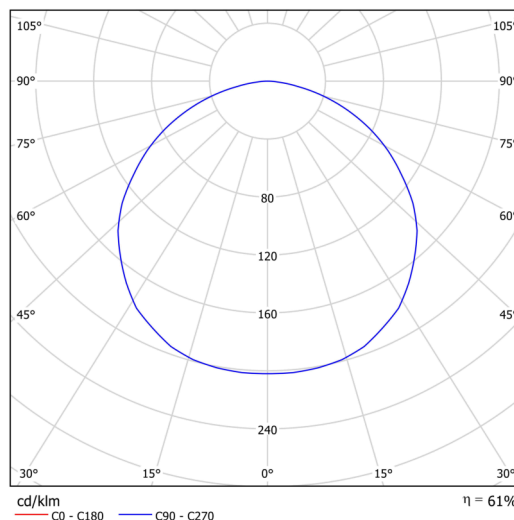

Světelná data

Světelný tok svítidla	1640 lm
Světelný tok zdroje	2690 lm
Teplota chromatičnosti	3000 K
Životnost LED L80/B10	100000 hod
CRI	Ra80
MacAdam	3
Fotobiologická bezpečnost svítidla dle EN 62471 (Blue light hazard)	Risk group 0

Eulum data pro výpočtové programy jsou k dispozici na www.osmont.cz.