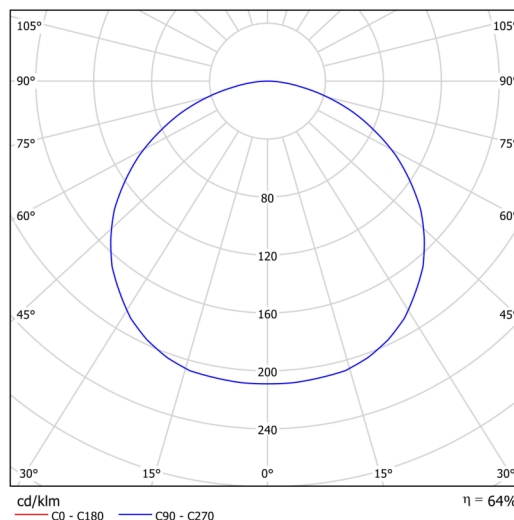

Světelná data

Světelný tok svítidla	1720 lm
Světelný tok zdroje	2690 lm
Teplota chromatičnosti	3000 K
Životnost LED L80/B10	100000 hod
CRI	Ra80
MacAdam	3
Fotobiologická bezpečnost svítidla dle EN 62471 (Blue light hazard)	Risk group 0

Eulum data pro výpočtové programy jsou k dispozici na www.osmont.cz.