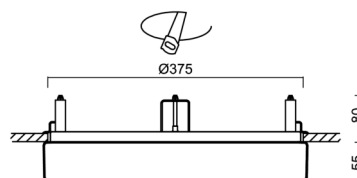

Světelné

Světelný tok svítidla	2780 lm
Světelný tok zdroje	5050 lm
Měrný výkon	81 lm/W
Teplota	3000 K
Životnost LED L80/B10	100000 hod
CRI	Ra80
MacAdam	3
Fotobiologická bezpečnost svítidla dle EN 62471 (Blue light hazard)	Risk group 0

Eulum data pro výpočtové programy jsou k dispozici na www.osmont.cz.